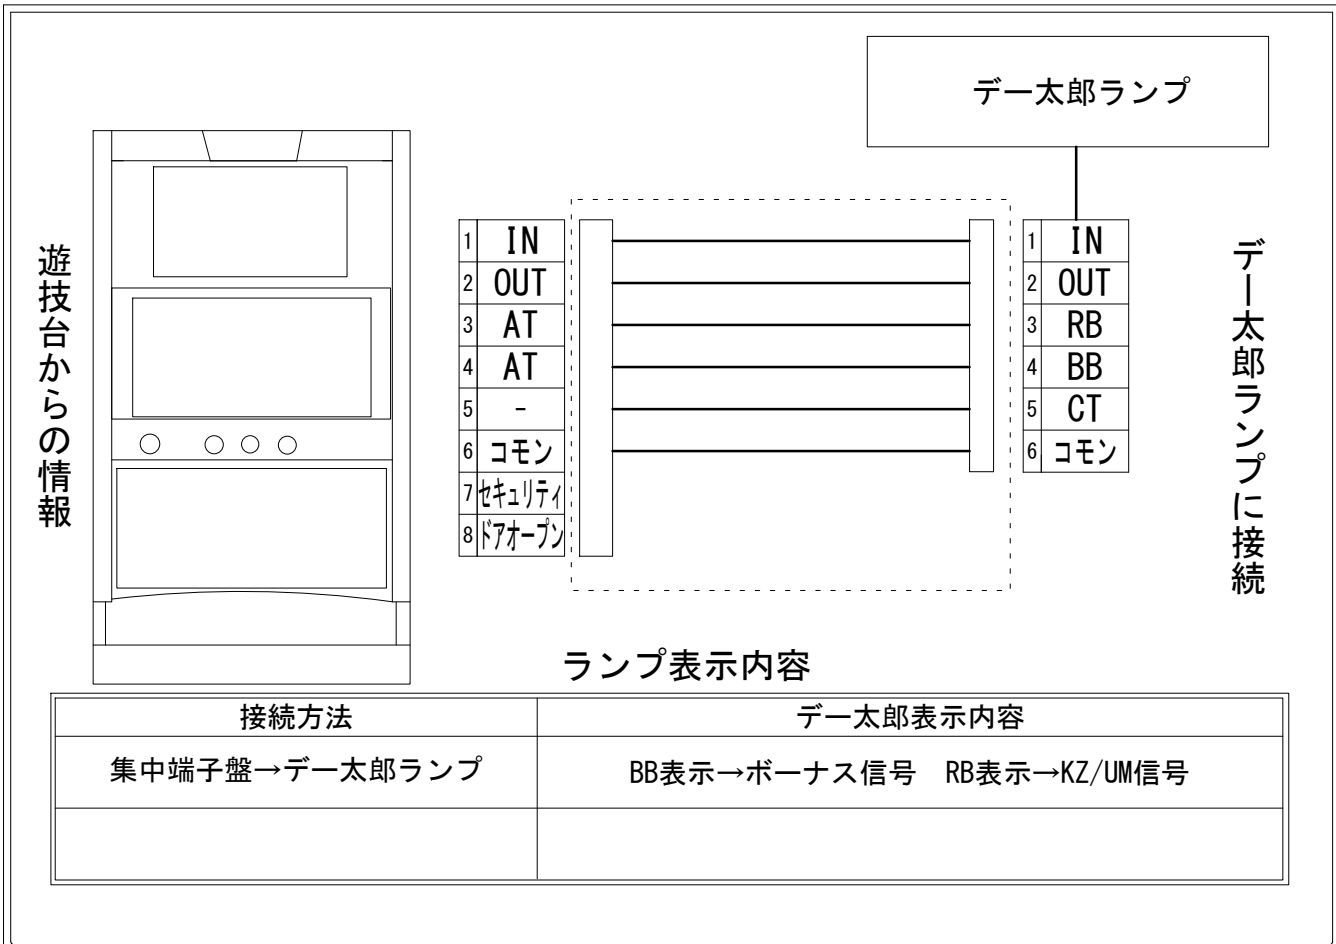

# デー太郎（パチスロ） 取付配線資料 2019年11月26日 14

メーカー名	J F J		
機種名	喰霊-零- 運命乱～うんめいのみだれ～		
遊技タイプ	A Tタイプ		
出力情報	あり ・ なし	ワンショット ・ 連続	その他

## 接続方法

## 台情報出力

端子番号	情報名	出力内容
①	メダル投入	メダル投入信号
②	メダル払出	メダル払出信号
③	外部出力1	K Z / U M信号
④	外部出力2	ボーナス信号
⑤	外部出力3	常にOFF
⑥	リレーコモン	
⑦	外部出力4	セキュリティ信号出力
⑧	外部出力5	ドアオープン信号出力

※外部出力1、2、4、5についての詳細は遊技機メーカーにお問い合わせ下さい。