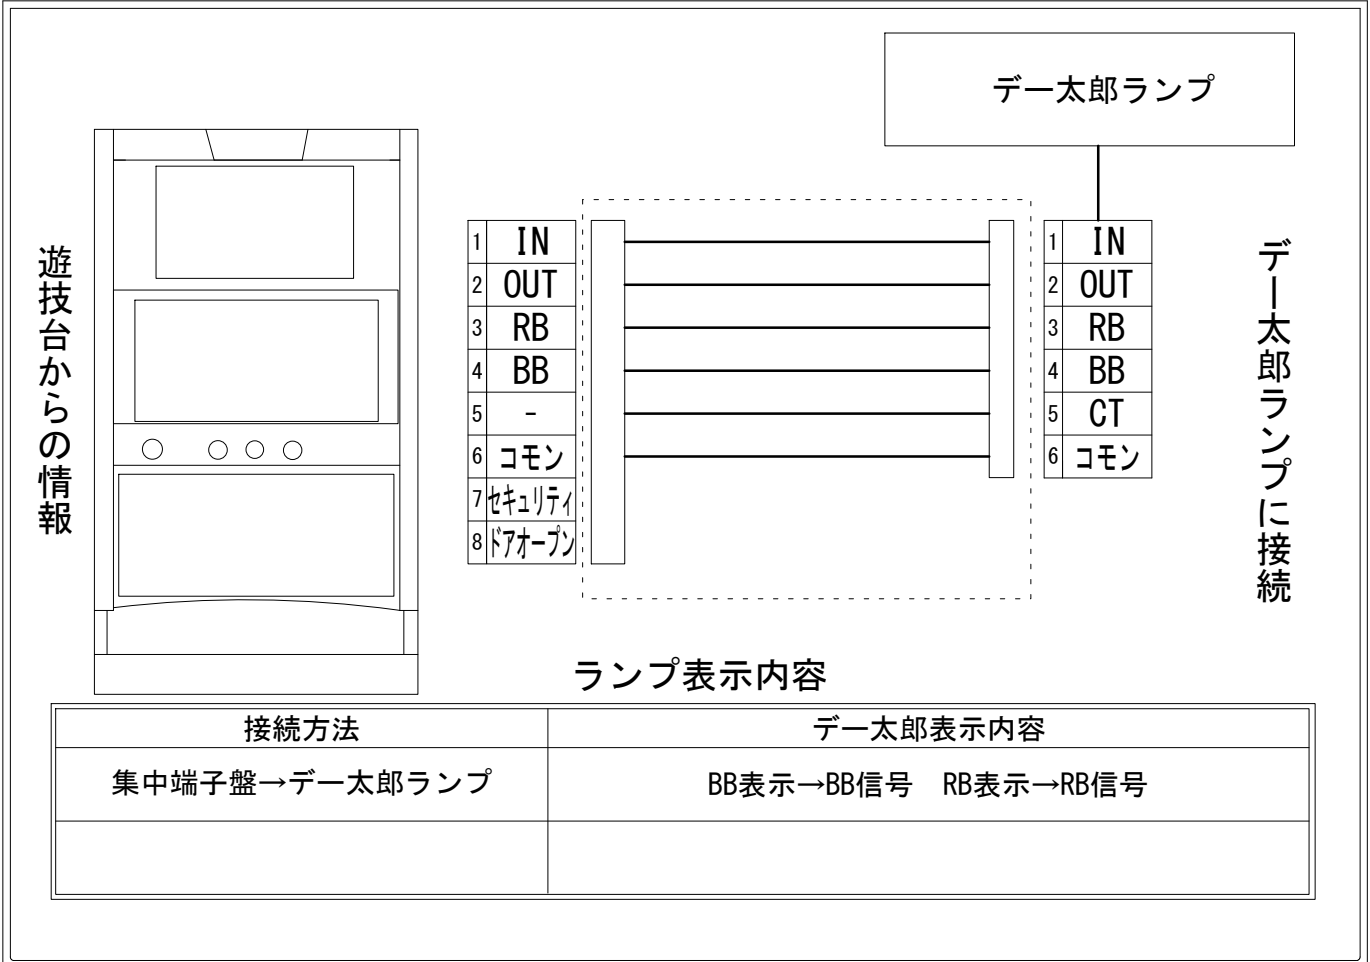

メーカー名	藤商事		
機種名	パチスロ 美ラメキ!		
遊技タイプ	ARTタイプ		
出力情報	あり	なし	ワンショット ・ 連続 ・ その他

接続方法

台情報出力

端子番号	情報名	出力内容
①	メダル投入	メダル投入信号
②	メダル払出	メダル払出信号
③	外部出力1	RB信号
④	外部出力2	BB信号
⑤	外部出力3	常にOFF
⑥	リレーコモン	
⑦	外部出力4	セキュリティ信号出力
⑧	外部出力5	ドアオープン信号出力

※外部出力4,5についての詳細は遊技機メーカーにお問い合わせ下さい。