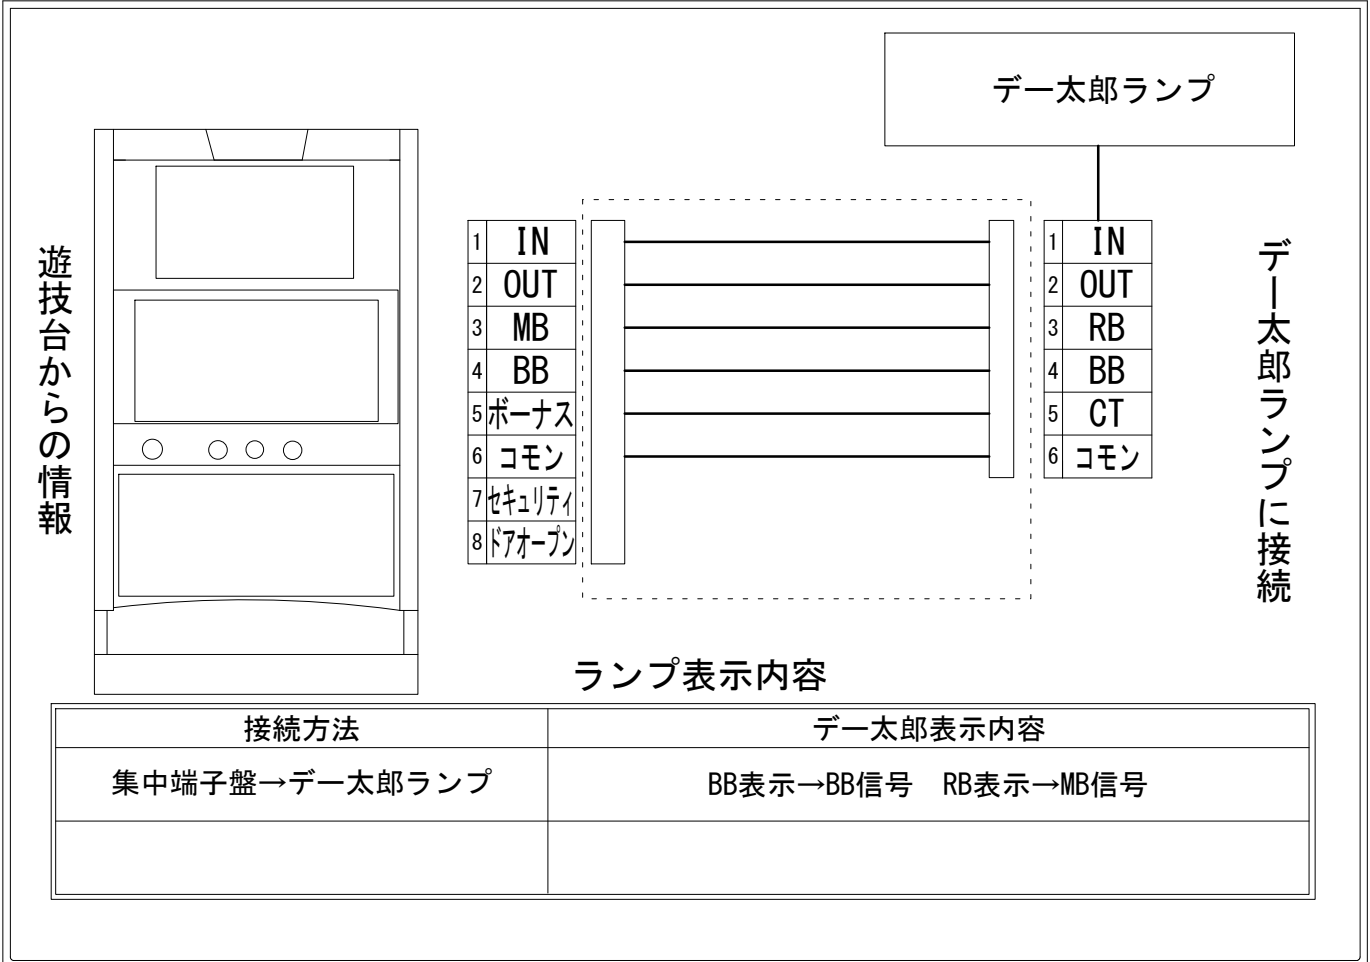

メーカー名	藤商事		
機種名	貞子VS伽椰子		
遊技タイプ	RTタイプ		
出力情報	あり	なし	ワンショット ・ 連続 ・ その他

接続方法

台情報出力

端子番号	情報名	出力内容
①	メダル投入	メダル投入信号
②	メダル払出	メダル払出信号
③	外部出力1	MB信号
④	外部出力2	BB信号
⑤	外部出力3	ボーナス信号 (RT) BB及びMB中
⑥	リレーコモン	
⑦	外部出力4	セキュリティ信号出力
⑧	外部出力5	ドアオープン信号出力

※外部出力4,5についての詳細は遊技機メーカーにお問い合わせ下さい。