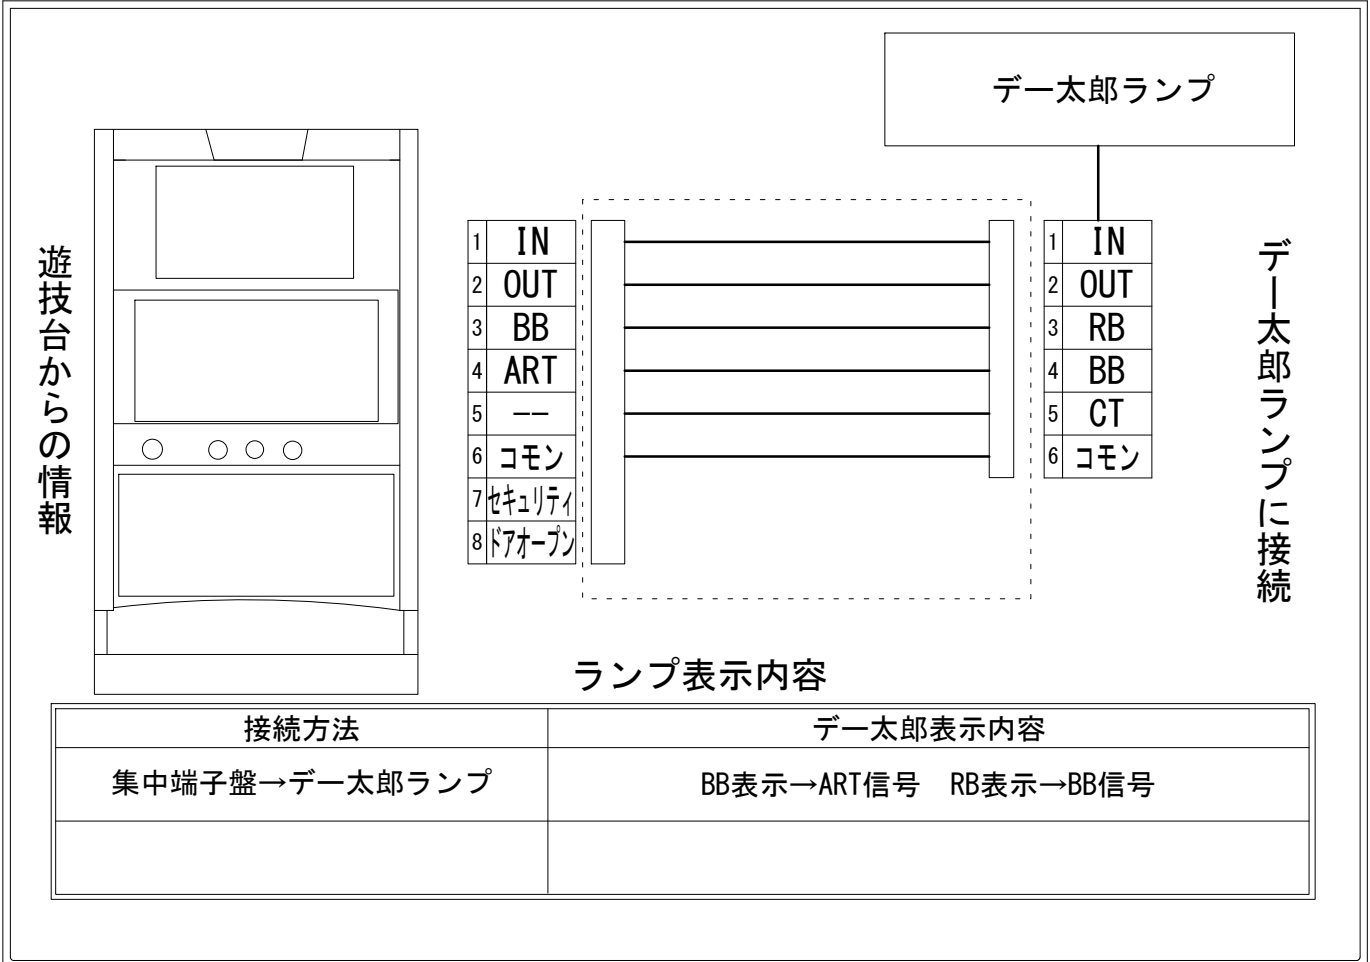

メーカー名	藤商事		
機種名	FAIRY TAIL		
遊技タイプ	ARTタイプ		
出力情報	あり	なし	ワンショット ・ 連続 ・ その他

接続方法

ランプ表示内容

接続方法	デー太郎表示内容
集中端子盤→デー太郎ランプ	BB表示→ART信号 RB表示→BB信号

台情報出力

端子番号	情報名	出力内容
①	メダル投入	メダル投入信号
②	メダル払出	メダル払出信号
③	外部出力1	一種BB信号
④	外部出力2	ART信号
⑤	外部出力3	未使用
⑥	リレーコモン	
⑦	外部出力4	セキュリティ信号出力
⑧	外部出力5	ドアオープン信号出力

※外部出力4,5についての詳細は遊技機メーカーにお問い合わせ下さい。