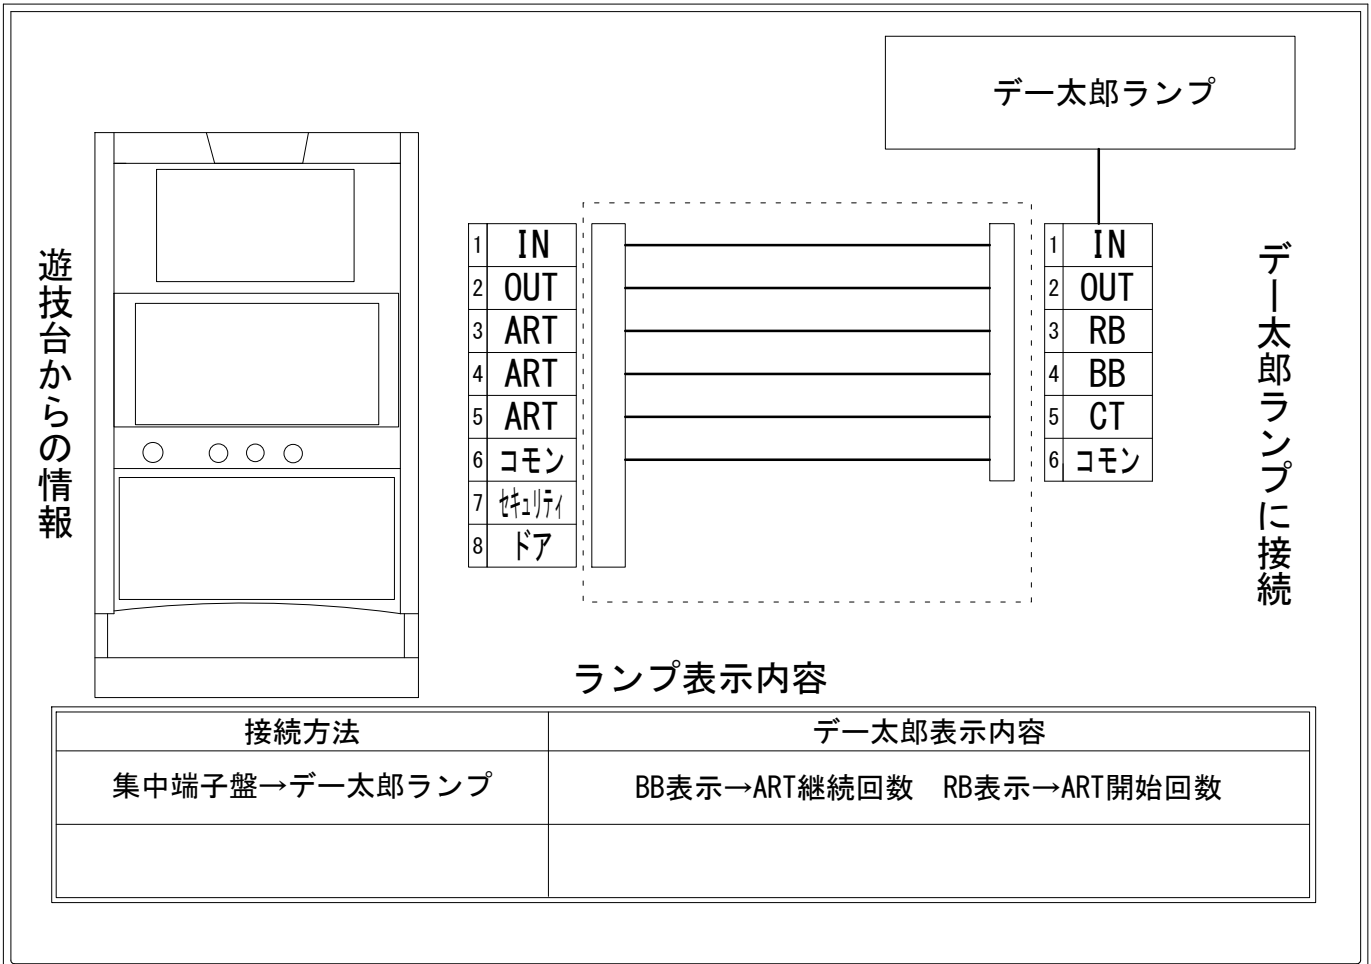

# デー太郎（パチスロ） 取付配線資料 2016年01月20日 04

メーカー名	藤商事		
機種名	パチスロ緋弾のエリア		
遊技タイプ	ART		
出力情報	あり	なし	ワンショット ・ 連続 ・ その他

## 接続方法

## ランプ表示内容

接続方法	デー太郎表示内容
集中端子盤→デー太郎ランプ	BB表示→ART継続回数 RB表示→ART開始回数

## 台情報出力

端子番号	情報名	出力内容
①	メダル投入	メダル投入信号
②	メダル払出	メダル払出信号
③	外部出力1	ART開始信号（バレットゾーン開始）
④	外部出力2	ART継続信号（バレットゾーン継続）
⑤	外部出力3	ART開始信号（バレットゾーン開始）
⑥	リレーコモン	
⑦	外部出力4	セキュリティ信号出力
⑧	外部出力5	ドアオープン信号出力

※外部出力1、2、3についての詳細は遊技機メーカーにお問い合わせ下さい。  
 ※外部出力4、5についての詳細は遊技機メーカーにお問い合わせ下さい。