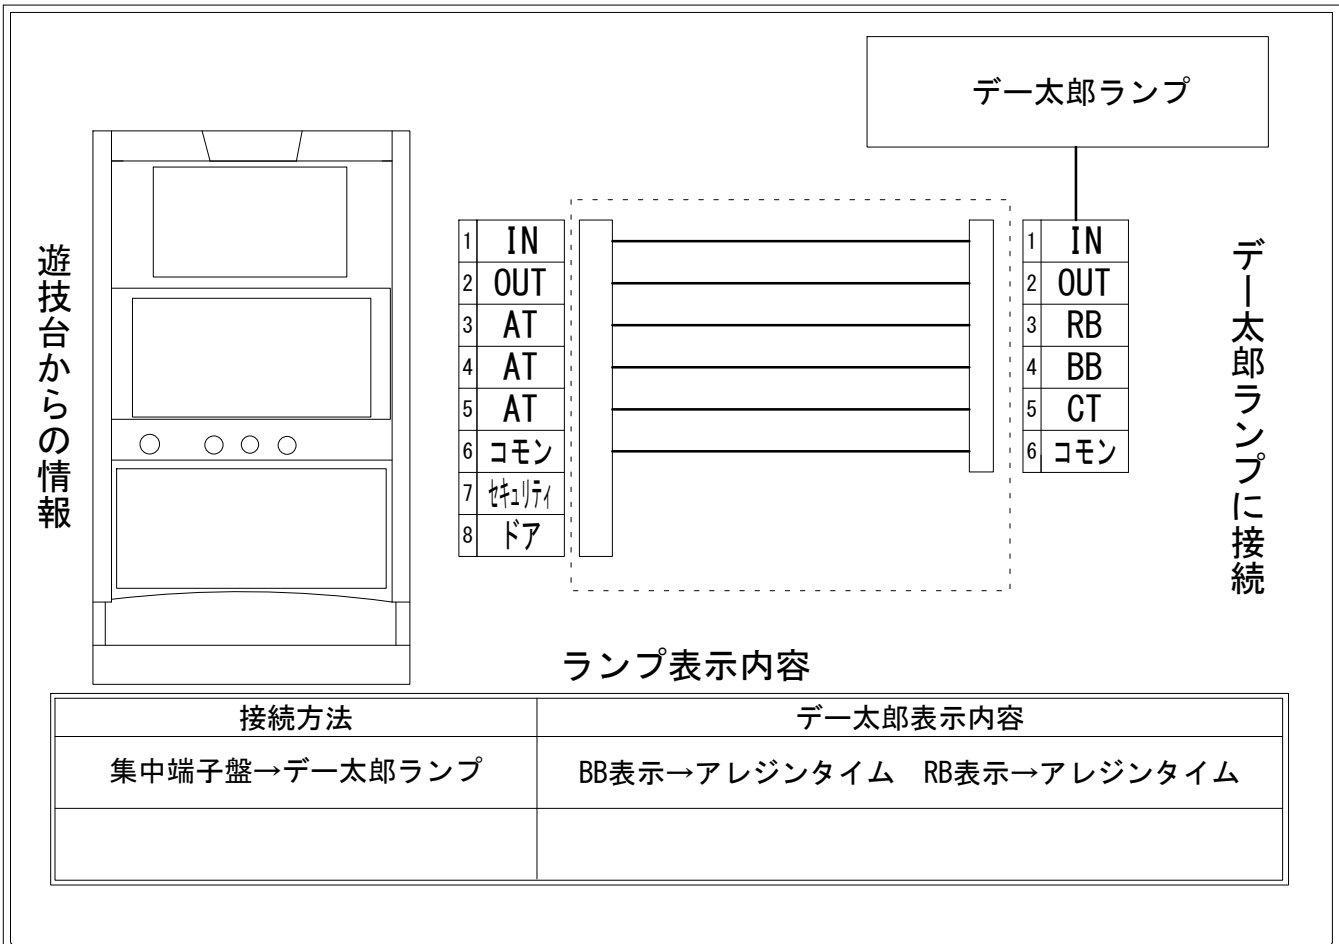

デー太郎（パチスロ） 取付配線資料 2014年11月21日 02

メーカー名	藤商事		
機種名	パチスロアレジン		
遊技タイプ	AT		
出力情報	あり	なし	ワンショット ・ 連続 ・ その他

接続方法

台情報出力

端子番号	情報名	出力内容
①	メダル投入	メダル投入信号
②	メダル払出	メダル払出信号
③	外部出力1	アレジンタイム作動開始信号(押し順リ [®] レIA~D作動時の中段リ [®] レ表示) ※1
④	外部出力2	アレジンタイム作動開始信号(押し順リ [®] レIA~D作動時の中段リ [®] レ表示) ※1
⑤	外部出力3	アレジンタイム作動開始信号(押し順リ [®] レIA~D作動時の中段リ [®] レ表示) ※1
⑥	リレーコモン	
⑦	外部出力4	セキュリティ信号出力
⑧	外部出力5	ドアオープン信号出力

※1 表示後からAT70ゲーム終了後OFF、AT中[®]レを2回連続無視でOFF

※外部出力4,5についての詳細は遊技機メーカーにお問い合わせ下さい。