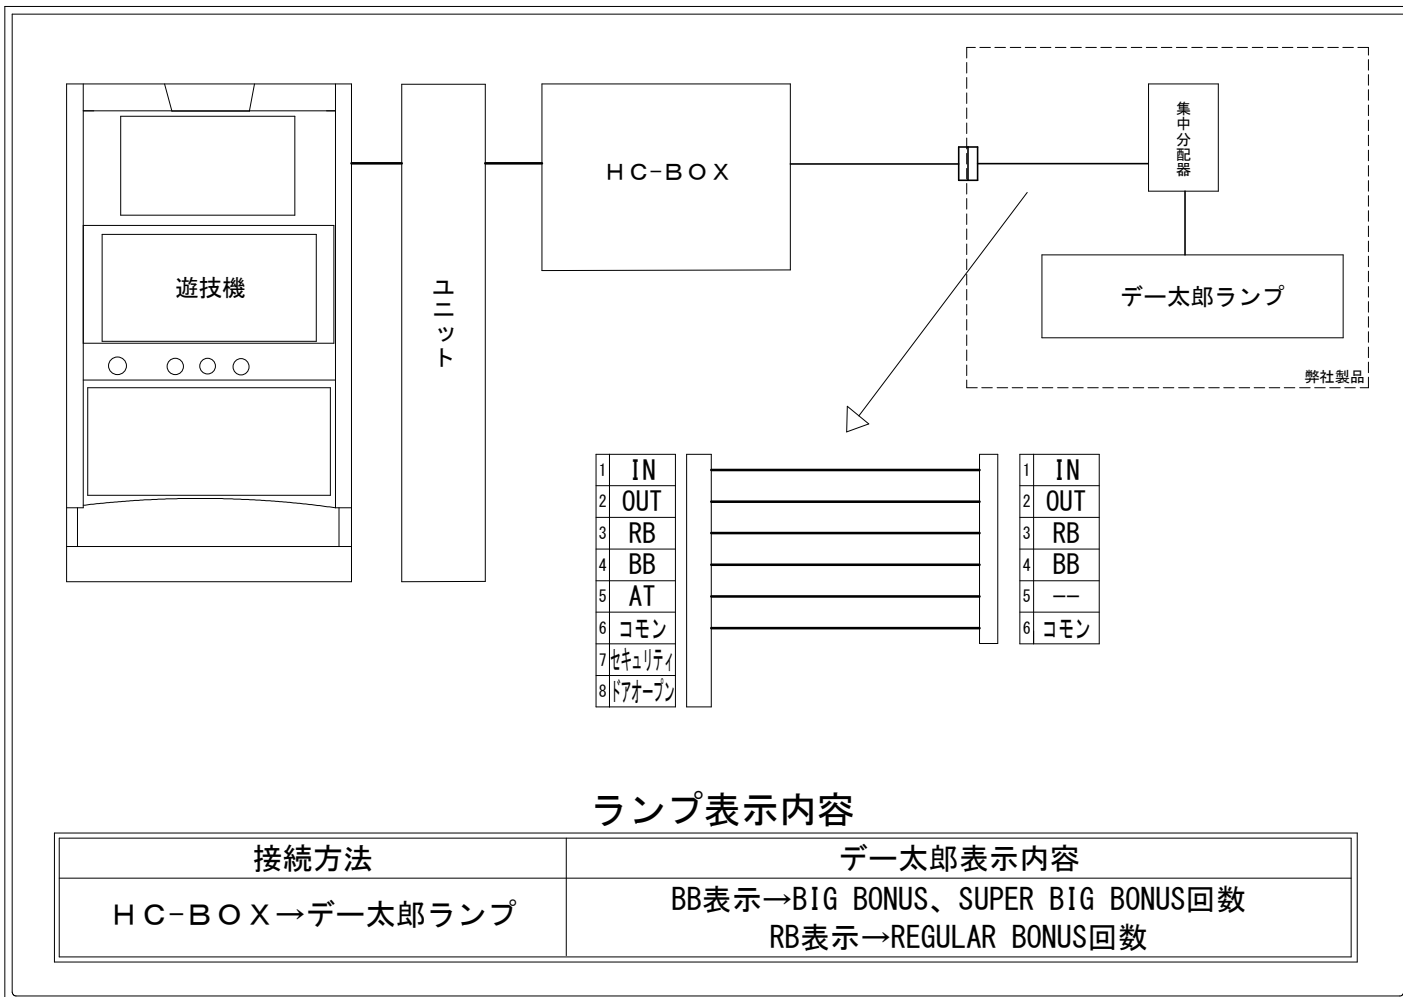

メーカー名	エンターライズ		
機種名	スマスロ 鬼武者3		
遊技タイプ	AT		
出力情報	あり ・ なし	ワンショット ・ 連続	その他

### 接続方法

### ランプ表示内容

接続方法	デー太郎表示内容
HC-BOX → デー太郎ランプ	BB表示 → BIG BONUS、SUPER BIG BONUS回数 RB表示 → REGULAR BONUS回数

### 台情報出力

番号	情報名	出力内容
①	メダル投入	メダル投入
②	メダル払出	メダル払出
③	RB	REGULAR BONUSをカウント
④	BB	BIG BONUS、SUPER BIG BONUSをカウント
⑤	AT	未使用
⑥	コモン	
⑦	セキュリティ	設定キースイッチON時及び電源断復帰時に信号出力
⑧	ドアオープン	ドア開放時に信号出力

※外部出力の詳細は遊技機メーカーにお問い合わせ下さい。