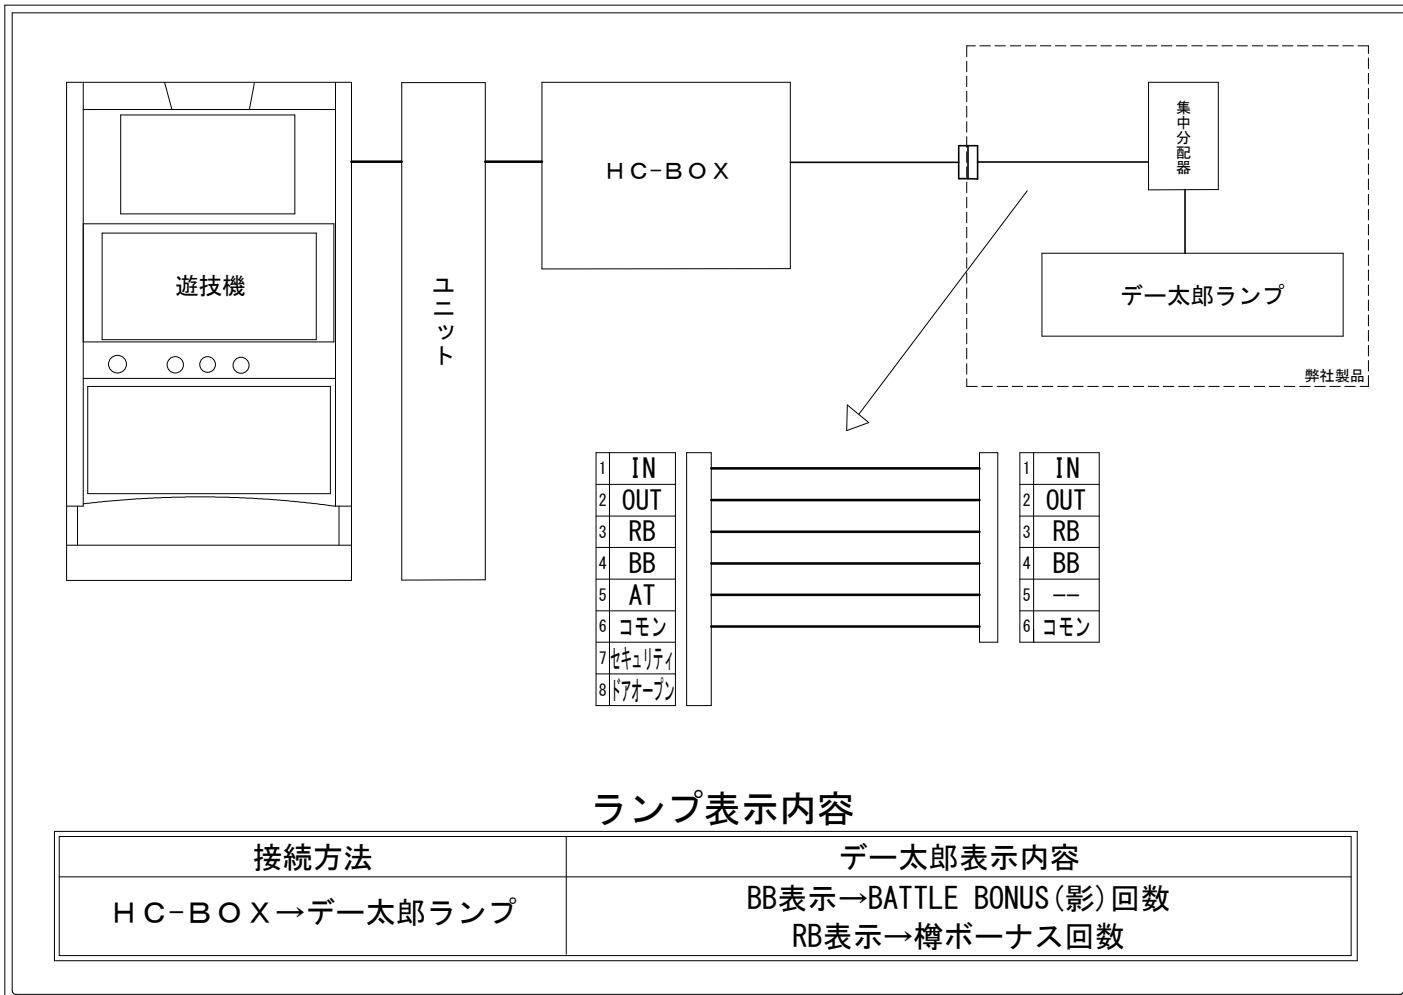

デー太郎（パチスロ）取付配線資料 2024年05月27日 26

メーカー名	エンターライズ		
機種名	スマスロ ストリートファイターV 挑戦者の道		
遊技タイプ	A T		
出力情報	あり ・ なし	ワンショット ・ 連続	その他

接続方法

台情報出力

番号	情報名	出力内容
①	メダル投入	投入メダル1枚につき1パルス出力
②	メダル払出	払出メダル1枚につき1パルス出力
③	RB	樽ボーナス初当りをカウント
④	BB	BATTLE BONUS (影) 初当りをカウント
⑤	AT	未使用
⑥	コモン	
⑦	セキュリティ	設定変更中信号、設定確認中信号、不正検知信号、コンプリート機能作動中にON
⑧	ドアオープン	遊技機のドア開の状態ON