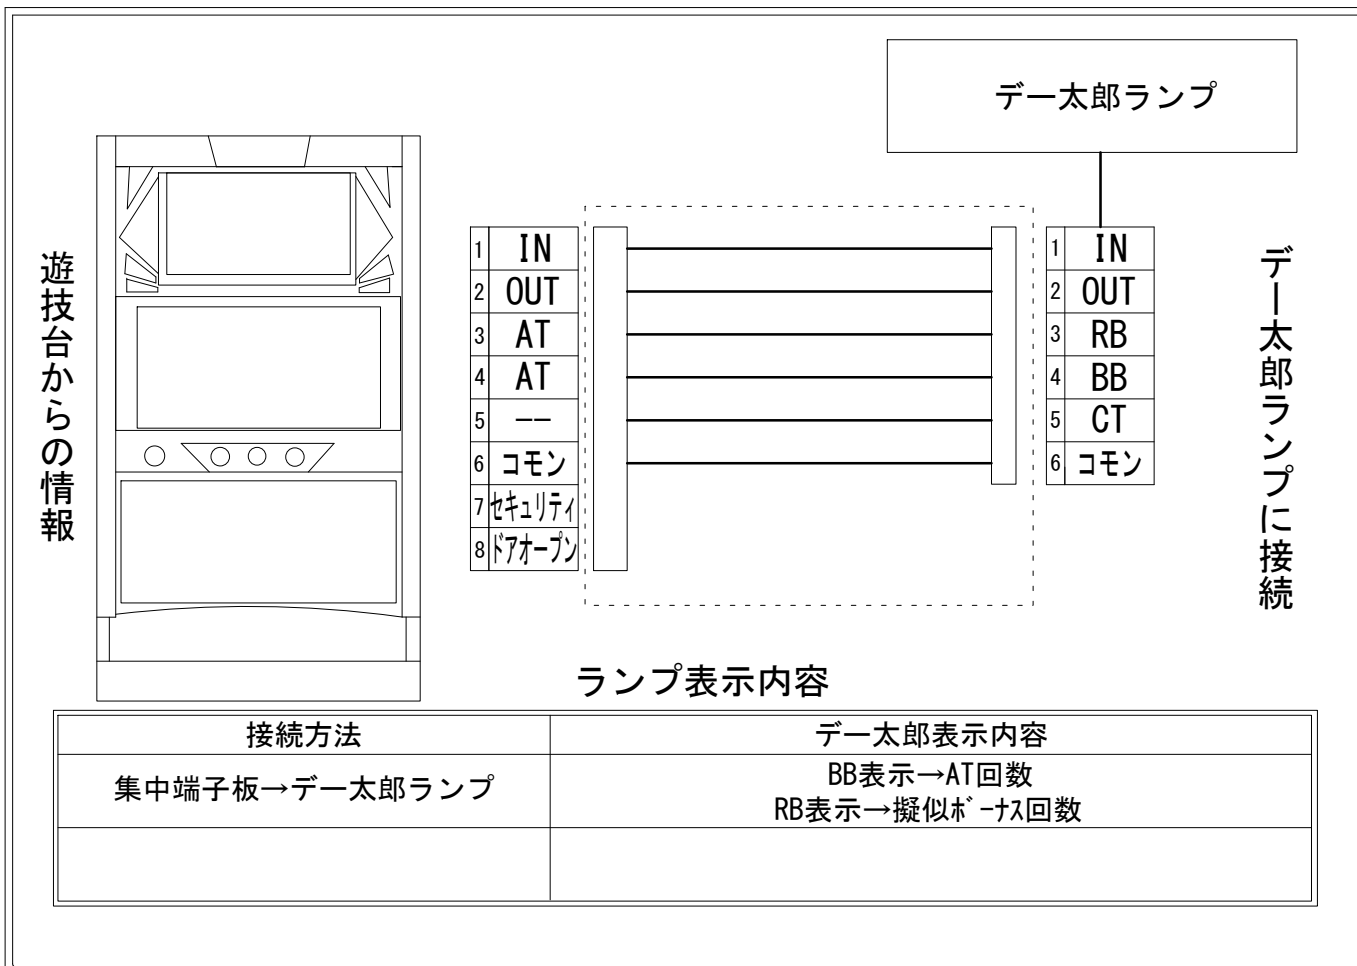

デー太郎（パチスロ） 取付配線資料 2022年03月01日 18

メーカー名	アデリオン		
機種名	デビルメイクライ5		
遊技タイプ	A T		
出力情報	あり	なし	ワンショット ・ 連続 ・ その他

接続方法

ランプ表示内容

接続方法	デー太郎表示内容
集中端子板→デー太郎ランプ	BB表示→AT回数 RB表示→擬似ボーナス回数

台情報出力

端子番号	情報名	出力内容
①	メダル投入	メダル投入時出力
②	メダル払出	メダル払出時出力
③	外部出力1	「DMCボーナス」中に出力
④	外部出力2	「デビルラッシュ」「バージンバトル」中に出力
⑤	外部出力3	未使用
⑥	リレーコモン	
⑦	外部出力4	セキュリティー信号
⑧	外部出力5	ドアオープン信号