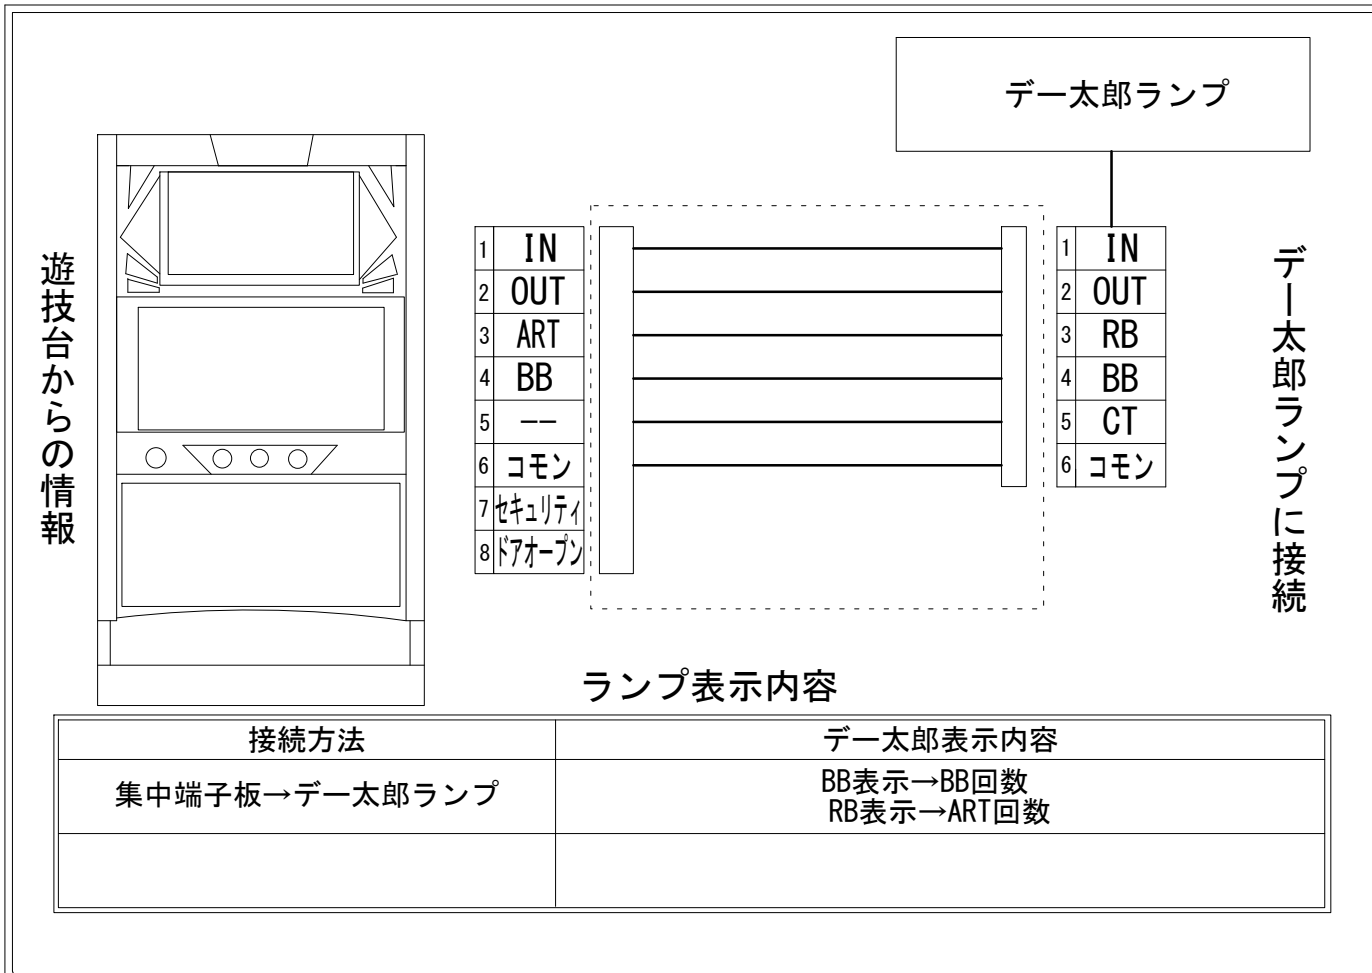

# デー太郎（パチスロ） 取付配線資料 2018年12月26日 12

メーカー名	エンターライズ		
機種名	戦国BASARA HEROES PARTY		
遊技タイプ	A+ART		
出力情報	あり	なし	ワンショット
			連続
			その他

## 接続方法

## 台情報出力

端子番号	情報名	出力内容
①	メダル投入	メダル投入時出力
②	メダル払出	メダル払出時出力
③	外部出力1	ART 回数
④	外部出力2	BB回数
⑤	外部出力3	未使用
⑥	リレーコモン	
⑦	外部出力4	セキュリティー信号
⑧	外部出力5	ドアオープン信号

※外部出力についての詳細は遊技機メーカーへお問い合わせください。