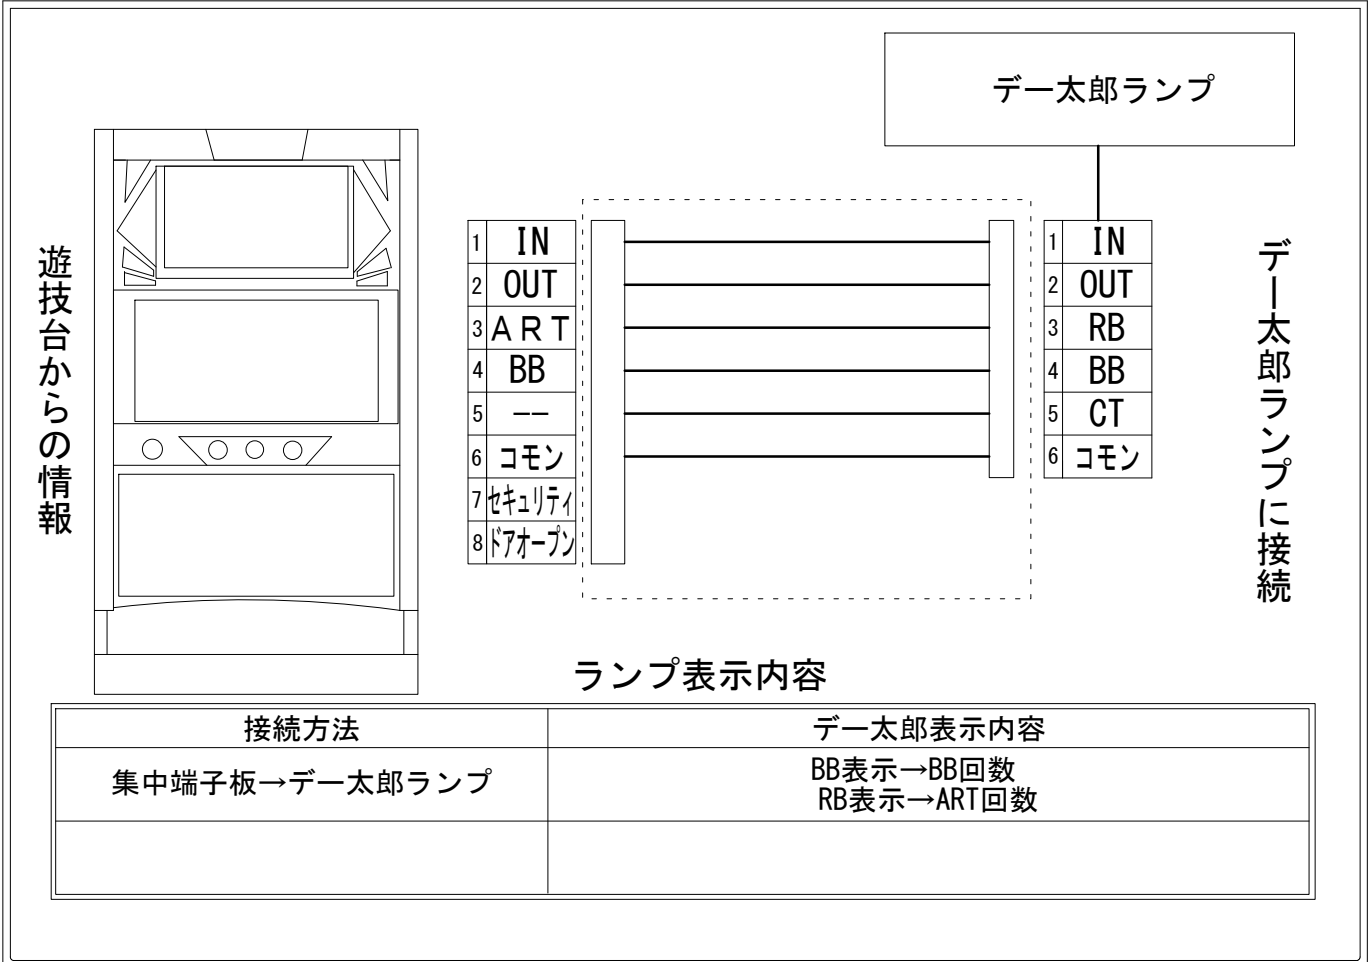

# デー太郎（パチスロ） 取付配線資料 2018年07月11日 11

|       |                        |    |        |    |     |
|-------|------------------------|----|--------|----|-----|
| メーカー名 | エンターライズ                |    |        |    |     |
| 機種名   | ストリートファイターV パチスロエディション |    |        |    |     |
| 遊技タイプ | ART                    |    |        |    |     |
| 出力情報  | あり                     | なし | ワンショット | 連続 | その他 |

## 接続方法