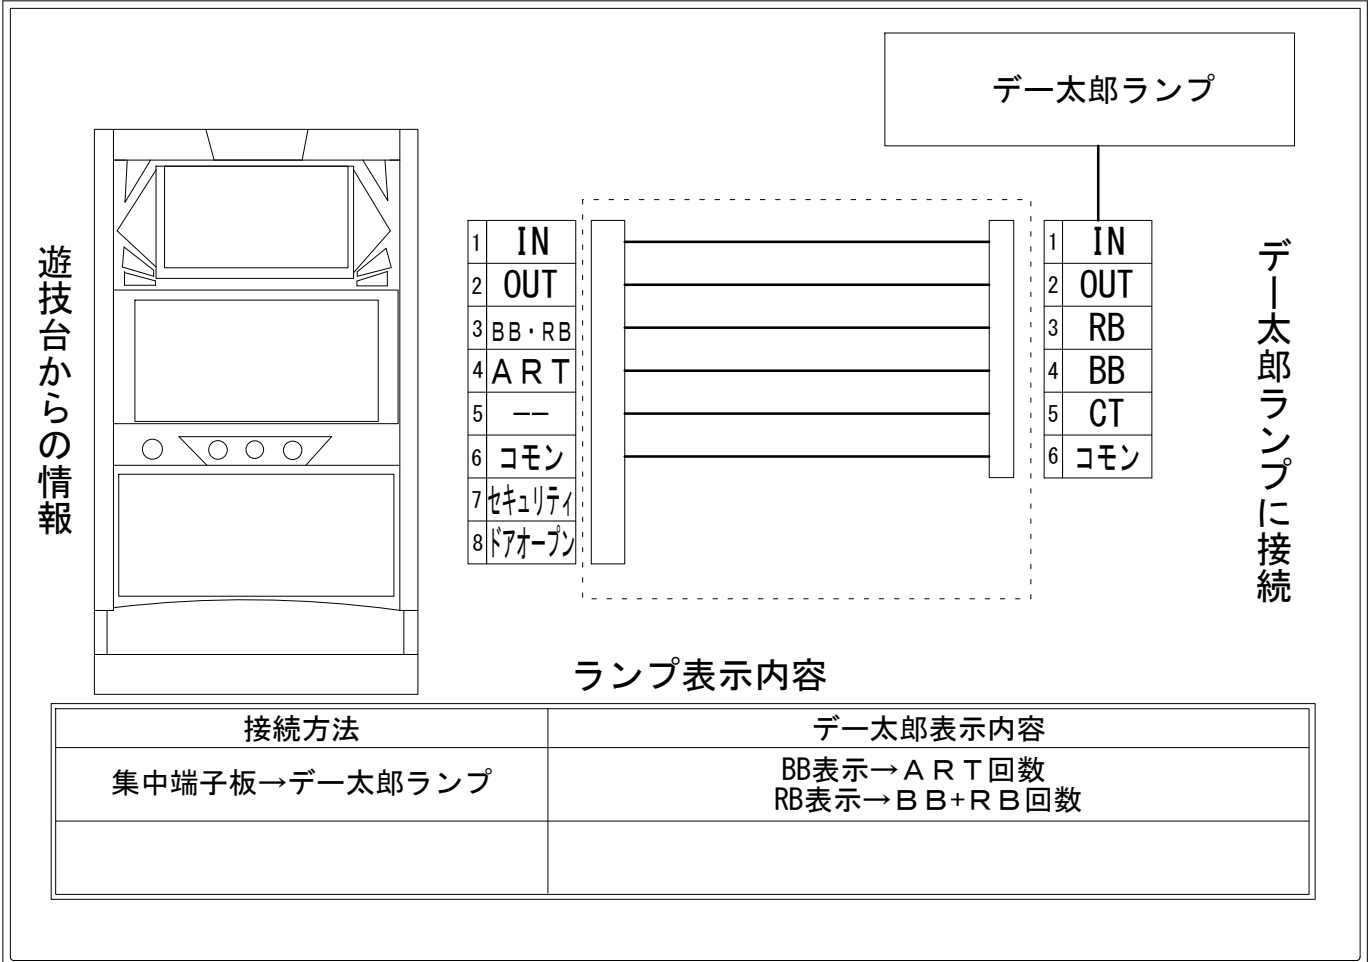

メーカー名	エンターライズ		
機種名	大神 回胴編		
遊技タイプ	A+ARTタイプ		
出力情報	あり	なし	ワンショット ・ 連続 ・ その他

接続方法

台情報出力

端子番号	情報名	出力内容
①	メダル投入	メダル投入時出力
②	メダル払出	メダル払出時出力
③	外部出力1	BB+RB 回数
④	外部出力2	ART回数
⑤	外部出力3	未使用
⑥	リレーコモン	
⑦	外部出力4	セキュリティー信号
⑧	外部出力5	ドアオープン信号