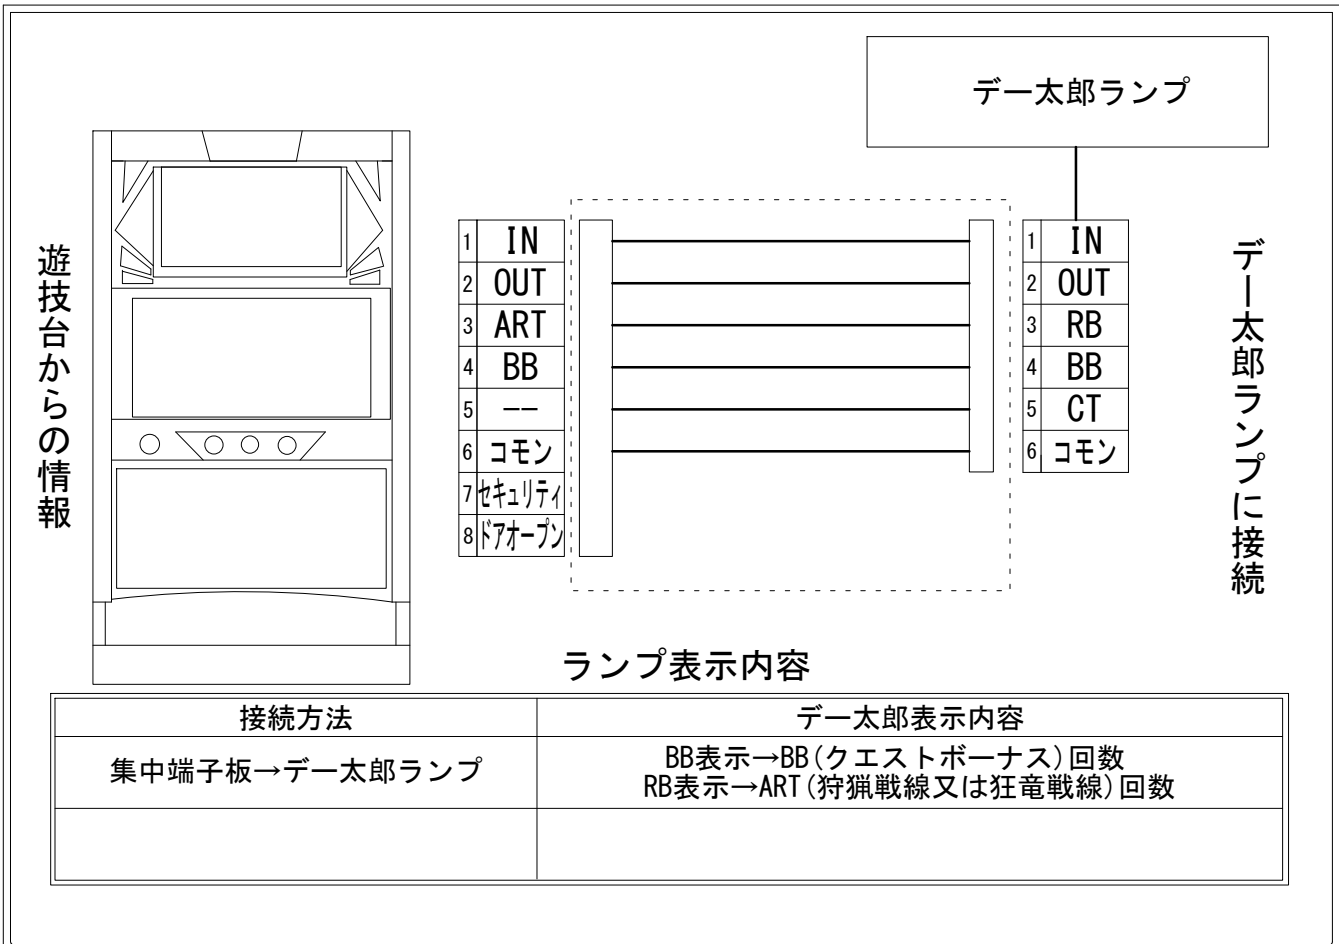

デー太郎（パチスロ） 取付配線資料 2016年12月17日 07

メーカー名	エンターライズ		
機種名	モンスターハンター 狂竜戦線		
遊技タイプ	ARTタイプ		
出力情報	あり	なし	ワンショット ・ 連続 ・ その他

接続方法

台情報出力

端子番号	情報名	出力内容
①	メダル投入	メダル投入時出力
②	メダル払出	メダル払出時出力
③	外部出力1	ART(狩猟戦線又は狂竜戦線)開始から終了まで
④	外部出力2	BB(クエストボーナス)開始から終了まで
⑤	外部出力3	未使用
⑥	リレーコモン	
⑦	外部出力4	セキュリティー信号
⑧	外部出力5	ドアオープン信号

※外部出力1・2・4・5についての詳細は遊技機メーカーへお問い合わせください。