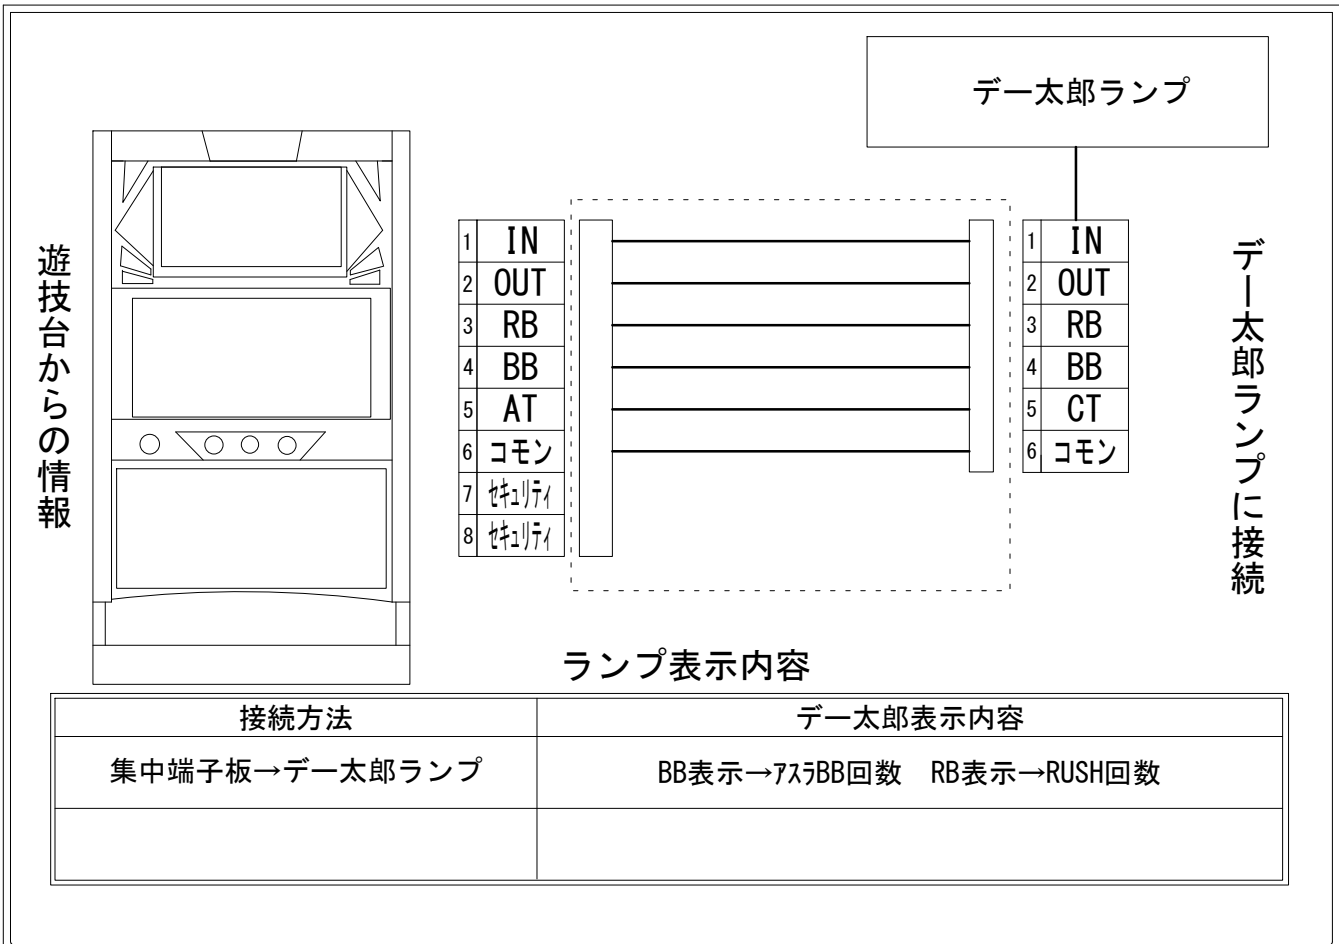

デー太郎（パチスロ） 取付配線資料 2015年09月15日 04

メーカー名	エンターライズ		
機種名	アスラズ ラース		
遊技タイプ	AT		
出力情報	あり	なし	ワンショット ・ 連続 ・ その他

接続方法

台情報出力

端子番号	情報名	出力内容
①	メダル投入	メダル投入時出力
②	メダル払出	メダル払出時出力
③	外部出力1	RUSH開始(怒揃い、BAR揃い)からベルこぼし、アスラBB(青7揃い)開始まで
④	外部出力2	アスラBB(青7揃い)開始から終了まで
⑤	外部出力3	七星天バトル開始からRUSH開始、RT1移行、アスラBB開始まで
⑥	リレーコモン	
⑦	外部出力4	セキュリティー信号
⑧	外部出力5	セキュリティー信号

※外部出力4・5についての詳細は遊技機メーカーへお問い合わせください。