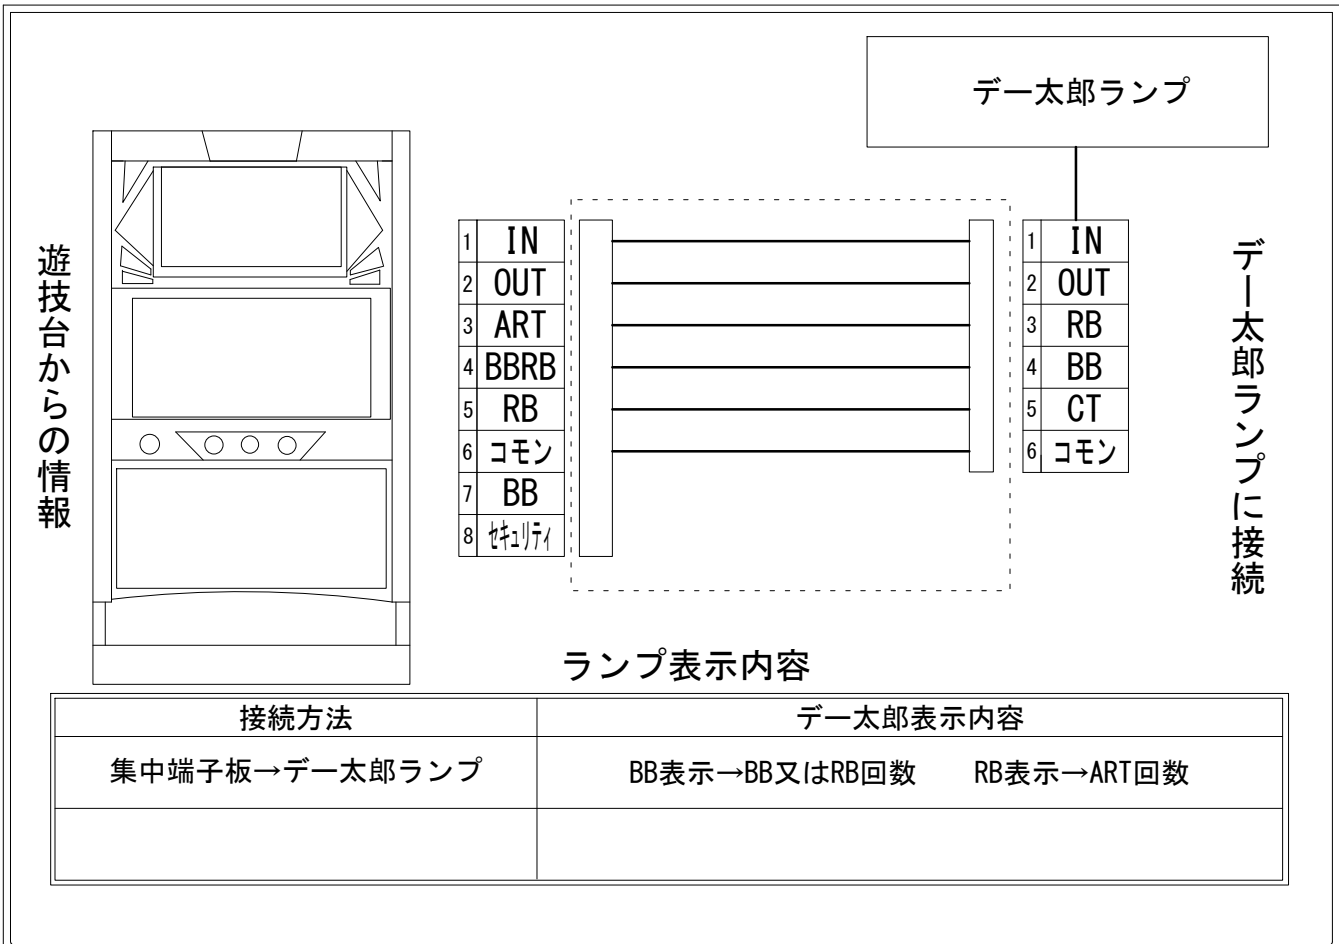

デー太郎（パチスロ） 取付配線資料 2014年08月22日 02

メーカー名	エンターライズ		
機種名	戦国BASARA3		
遊技タイプ	ART		
出力情報	あり	なし	ワンショット ・ 連続 ・ その他

接続方法

台情報出力

端子番号	情報名	出力内容
①	メダル投入	メダル投入時出力
②	メダル払出	メダル払出時出力
③	外部出力1	ART押し順リプレイ正解から押し順リプレイ終了まで
④	外部出力2	外部出力3又は4がONからOFFまで
⑤	外部出力3	RB押し順リプレイ正解から8回成立まで
⑥	リレーコモン	
⑦	外部出力4	BB押し順リプレイ正解から規定回数(20, 30, 50, 100回の何れか)成立まで
⑧	外部出力5	セキュリティ信号

※外部出力5についての詳細は遊技機メーカーへお問い合わせください。