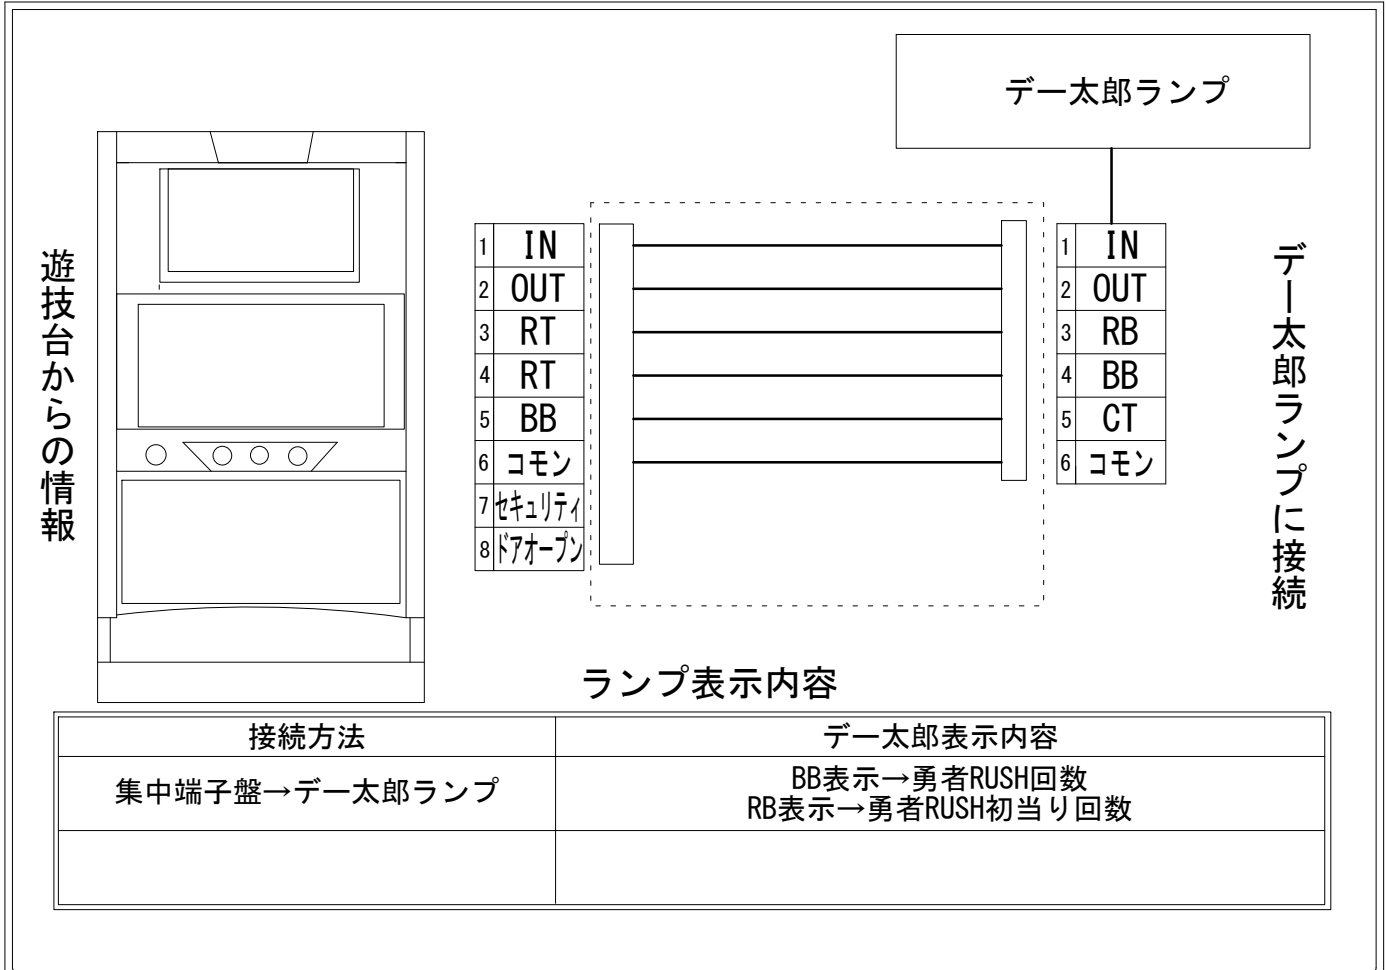

デー太郎（パチスロ） 取付配線資料 2017年07月05日 07

メーカー名	DAXEL		
機種名	結城友菜は勇者である		
遊技タイプ	ART		
出力情報	あり	なし	ワンショット ・ 連続 ・ その他

接続方法

台情報出力

端子番号	情報名	出力内容
①	メダル投入	メダル投入時出力
②	メダル払出	メダル払出時出力
③	外部出力1	勇者RUSH初当り信号 満開準備から満開に移行して1G
④	外部出力2	勇者RUSH中信号 満開開始から2GでON、満開開始から1GでOFF、勇者RUSH終了後RT転落でOFF、勇者ボーナス当選から1GでOFF
⑤	外部出力3	勇者ボーナス中信号 勇者ボーナス開始から終了まで
⑥	リレーコモン	
⑦	外部出力4	セキュリティ信号
⑧	外部出力5	ドア開放

※外部出力1, 2, 4, 5についての詳細は遊技器メーカーへお問い合わせください。