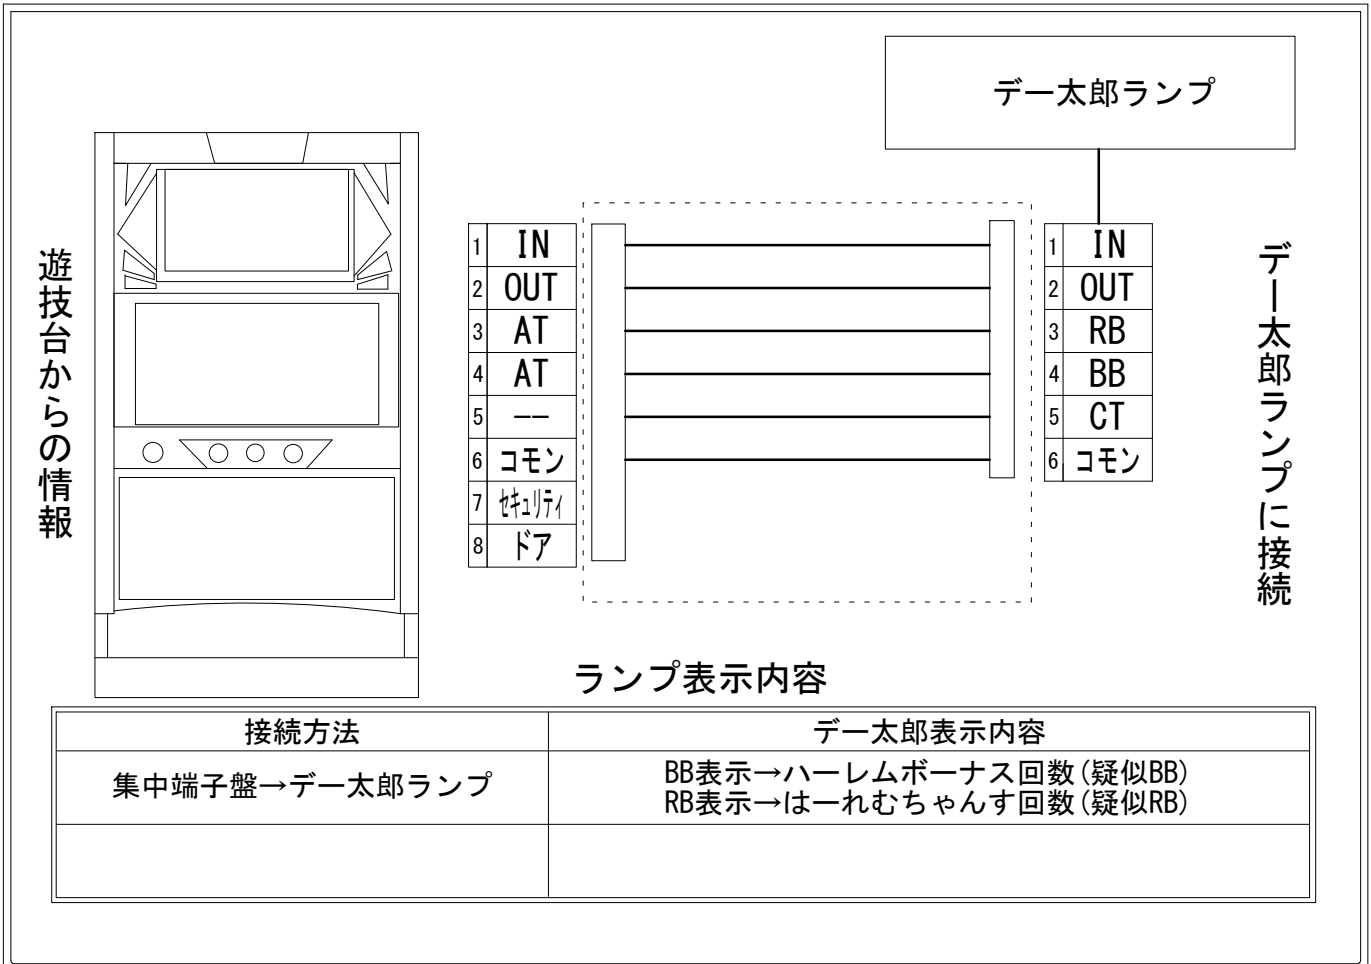

# デー太郎（パチスロ） 取付配線資料 2015年10月15日 03

メーカー名	DAXEL		
機種名	百花繚乱サムライガールズ		
遊技タイプ	AT		
出力情報	あり	なし	ワンショット ・ 連続 ・ その他

## 接続方法

## 台情報出力

端子番号	情報名	出力内容
①	メダル投入	メダル投入時出力
②	メダル払出	メダル払出時出力
③	外部出力1	疑似RB中信号 はーれむちゃんす突入でON、3連続押し順でOFF
④	外部出力2	疑似BB中信号 ハーレムボーナス、超ハーレムボーナス突入でON、3連続押し順でOFF
⑤	外部出力3	未使用
⑥	リレーコモン	
⑦	外部出力4	セキュリティ信号
⑧	外部出力5	ドア開放

※外部出力4、5についての詳細は遊技器メーカーへお問い合わせください。