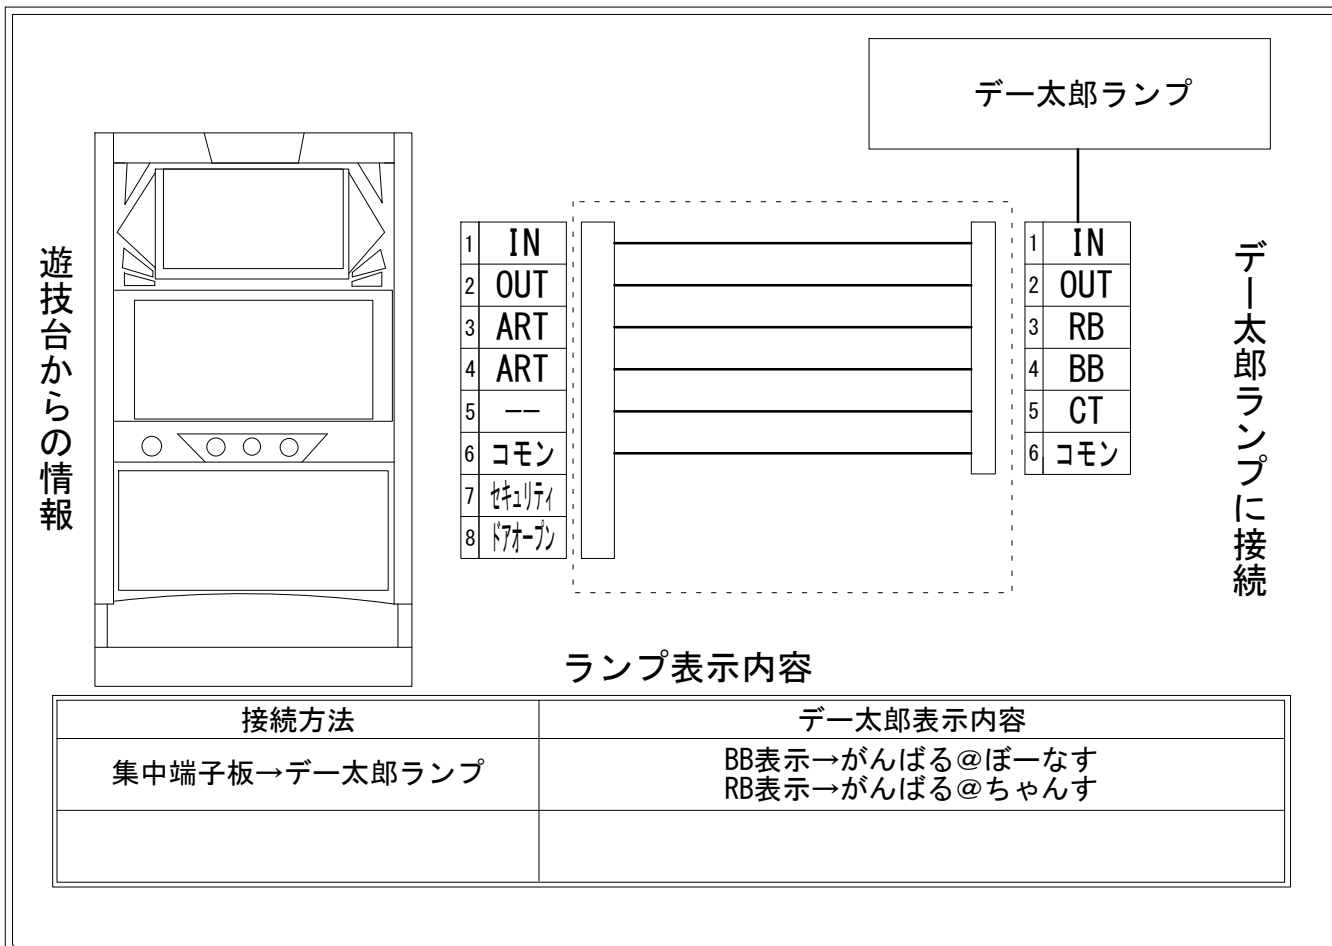

デー太郎（パチスロ） 取付配線資料 2014年09月10日 01

メーカー名	DAXEL		
機種名	ささみん@がんばらないすろっと		
遊技タイプ	ART		
出力情報	あり	なし	ワンショット ・ 連続 ・ その他

接続方法

台情報出力

端子番号	情報名	出力内容
①	メダル投入	メダル投入時出力
②	メダル払出	メダル払出時出力
③	外部出力1	ART (がんばる@ちゃんす) BAR揃い
④	外部出力2	ART (がんばる@ぼーなす) 赤7揃い (すーぱーがんばる@ぼーなす) 白7赤7揃い
⑤	外部出力3	出力しない
⑥	リレーコモン	
⑦	外部出力4	セキュリティ信号
⑧	外部出力5	ドアオープン信号

※外部出力4についての詳細は遊技機メーカーへお問い合わせください。