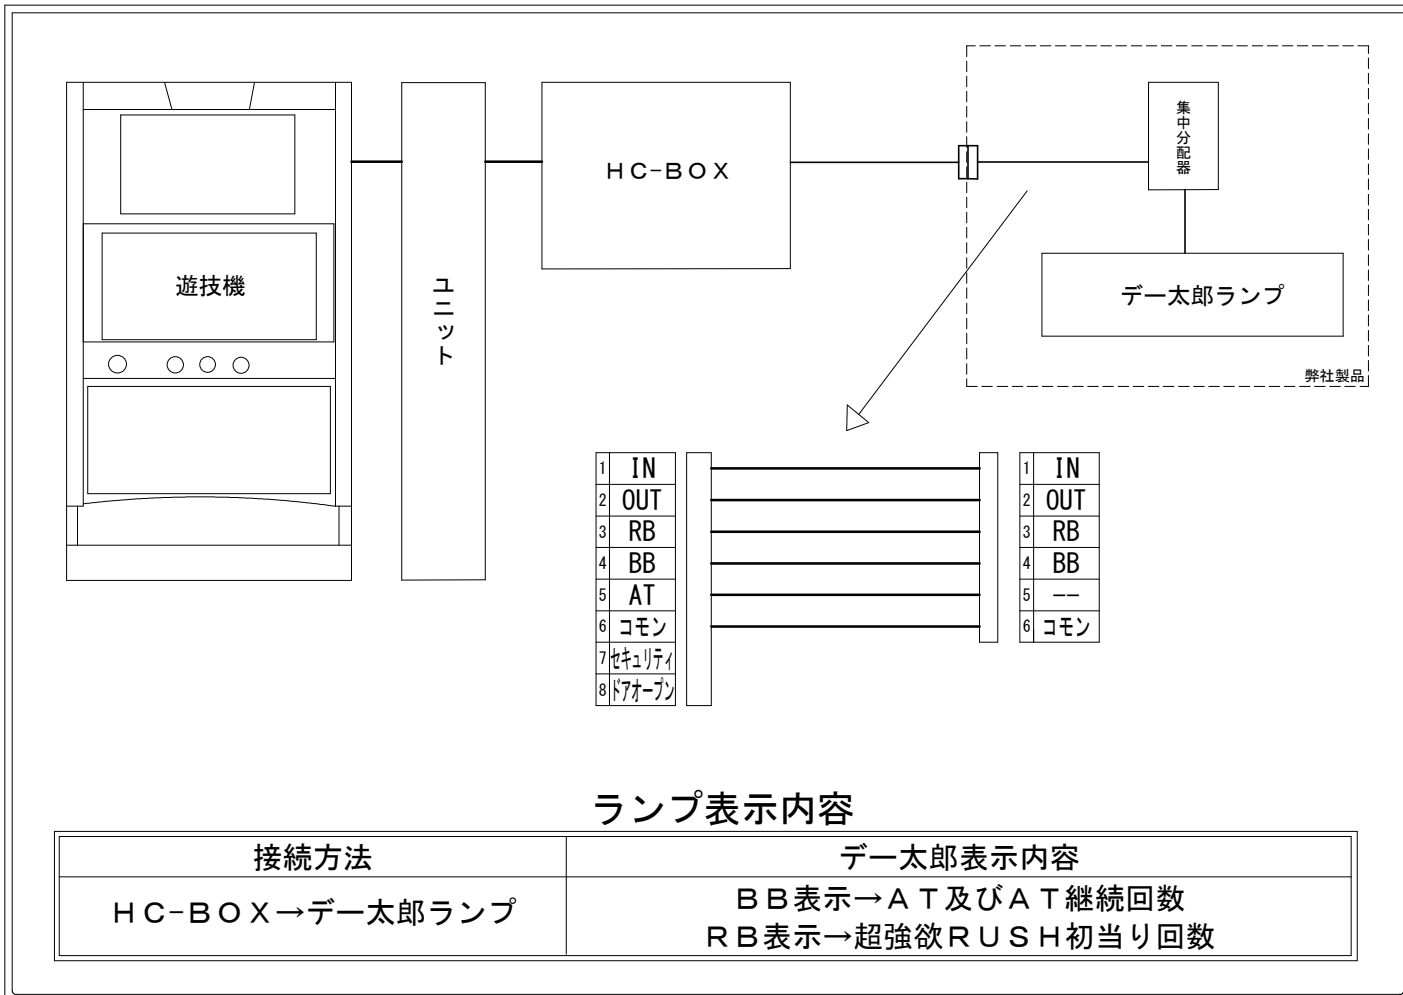

デー太郎（パチスロ） 取付配線資料 2024年10月15日 44

メーカー名	パオン・ディーピー		
機種名	スロット Re:ゼロから始める異世界生活 season2		
遊技タイプ	A T		
出力情報	あり ・ なし	ワンショット ・ 連続	その他

接続方法

台情報出力

番号	情報名	出力内容
①	メダル投入	投入メダル1枚につき1パルス
②	メダル払出	払出メダル1枚につき1パルス
③	RB	超強欲 RUSH 初当り回数をカウント
④	BB	殲滅 RUSH の回数及び超強欲 RUSH、BB、ED の回数をカウント
⑤	AT	未使用
⑥	コモン	
⑦	セキュリティ	設定変更中信号、設定確認中信号、不正検知信号、コンプリート機能の作動でON
⑧	ドアオープン	遊技機のドア開の状態ON

※外部出力の詳細は遊技機メーカーにお問い合わせ下さい。