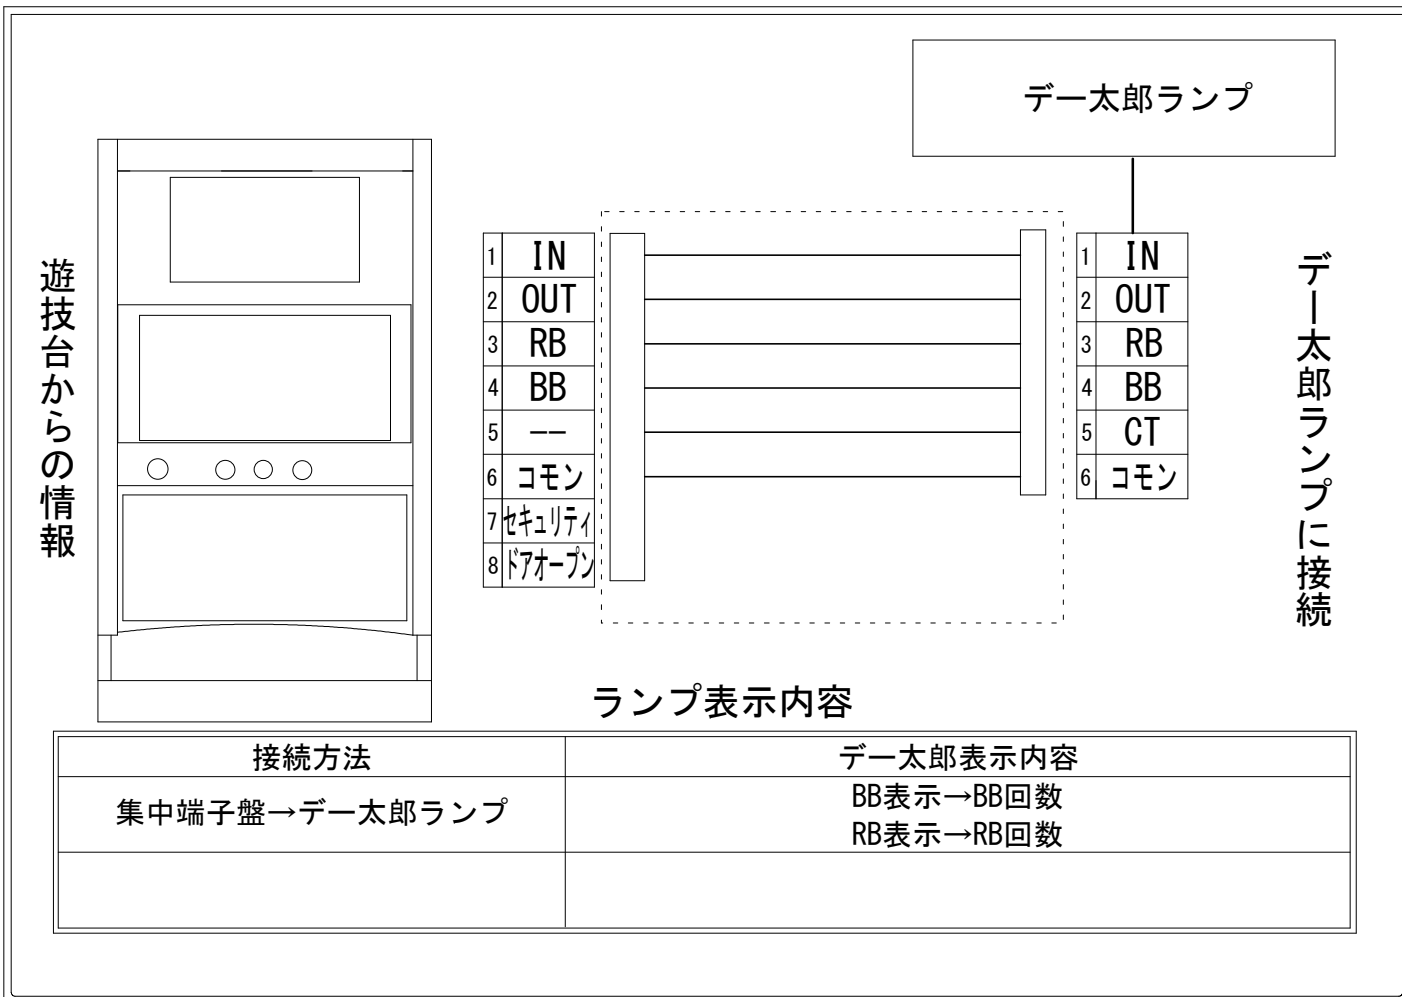

メーカー名	大都技研		
機種名	アオハル♪操 A-LIVE		
遊技タイプ	AT		
出力情報	あり ・ なし	ワンショット ・ 連続	その他

接続方法

台情報出力

端子	情報名	出力内容
①	メダル投入	メダル投入時出力
②	メダル払出	メダル払出時出力
③	外部出力1	RB (REGULAR BONUS) / 絶頂LIVEをカウント
④	外部出力2	BB (アオハルBIG BONUS) / フリーズBBをカウント
⑤	外部出力3	未使用
⑥	リレーコモン	
⑦	外部出力4	セキュリティ信号
⑧	外部出力5	ドアオープン信号

※外部出力1, 2, 4, 5についての詳細はメーカーにお問い合わせください。