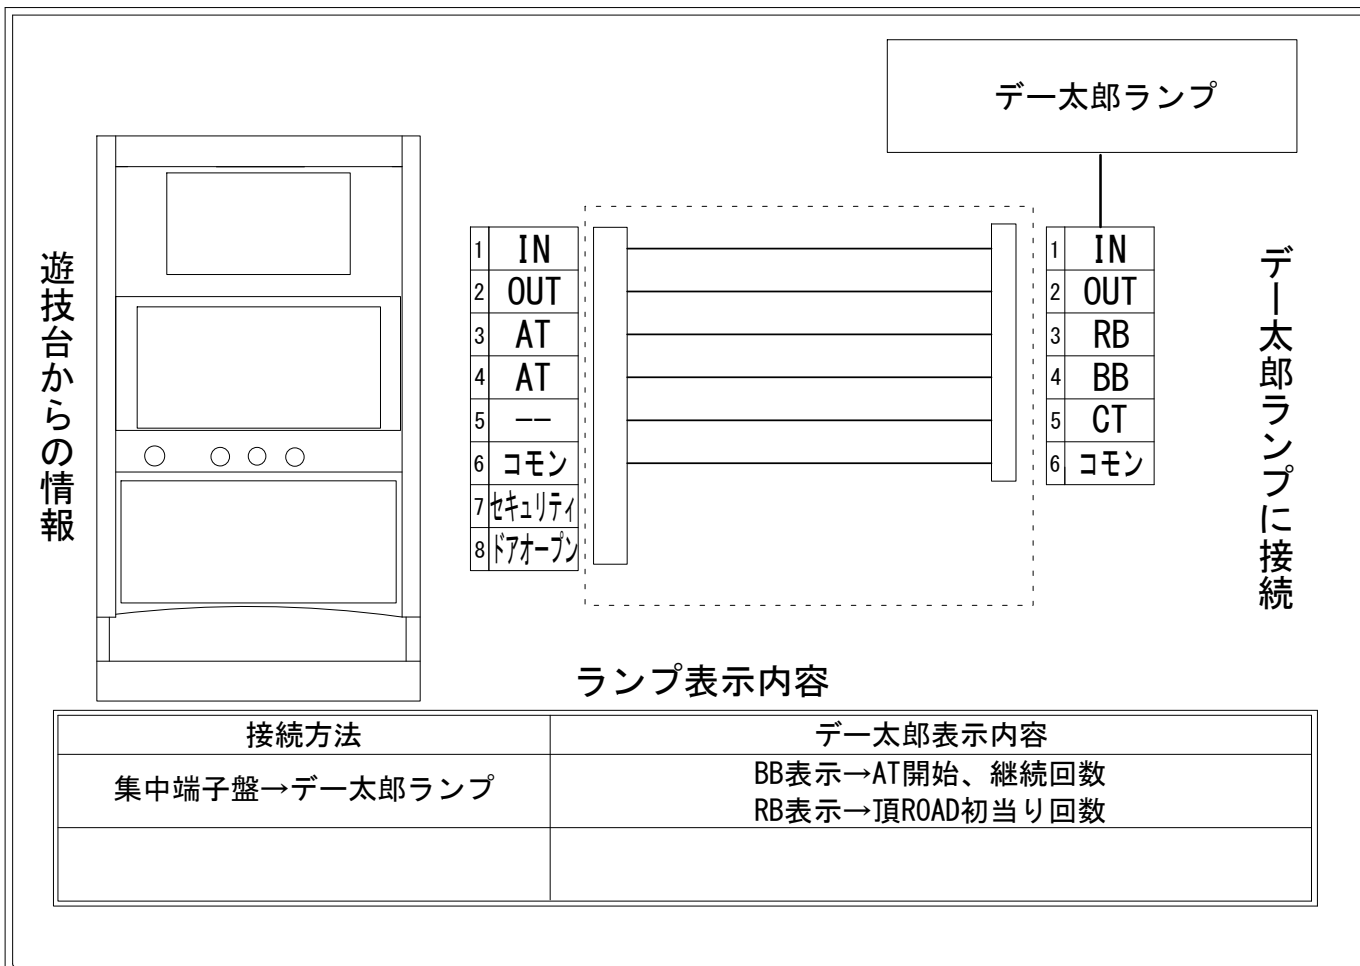

# デー太郎（パチスロ） 取付配線資料 2022年01月20日 32

メーカー名	パオン・ディーピー		
機種名	押忍！番長ZERO		
遊技タイプ	AT		
出力情報	あり ・ なし	ワンショット ・ 連続 ・ その他	

## 接続方法

## ランプ表示内容

接続方法	デー太郎表示内容
集中端子盤→デー太郎ランプ	BB表示→AT開始、継続回数 RB表示→頂ROAD初当り回数

## 台情報出力

端子	情報名	出力内容
①	メダル投入	メダル投入時出力
②	メダル払出	メダル払出時出力
③	外部出力1	頂ROAD初当りをカウント
④	外部出力2	BB/RB/頂CHARGE/超番長BBをカウント
⑤	外部出力3	未使用
⑥	リレーコモン	
⑦	外部出力4	セキュリティ信号
⑧	外部出力5	ドアオープン信号

※外部出力1, 2, 4, 5についての詳細はメーカーにお問い合わせください。