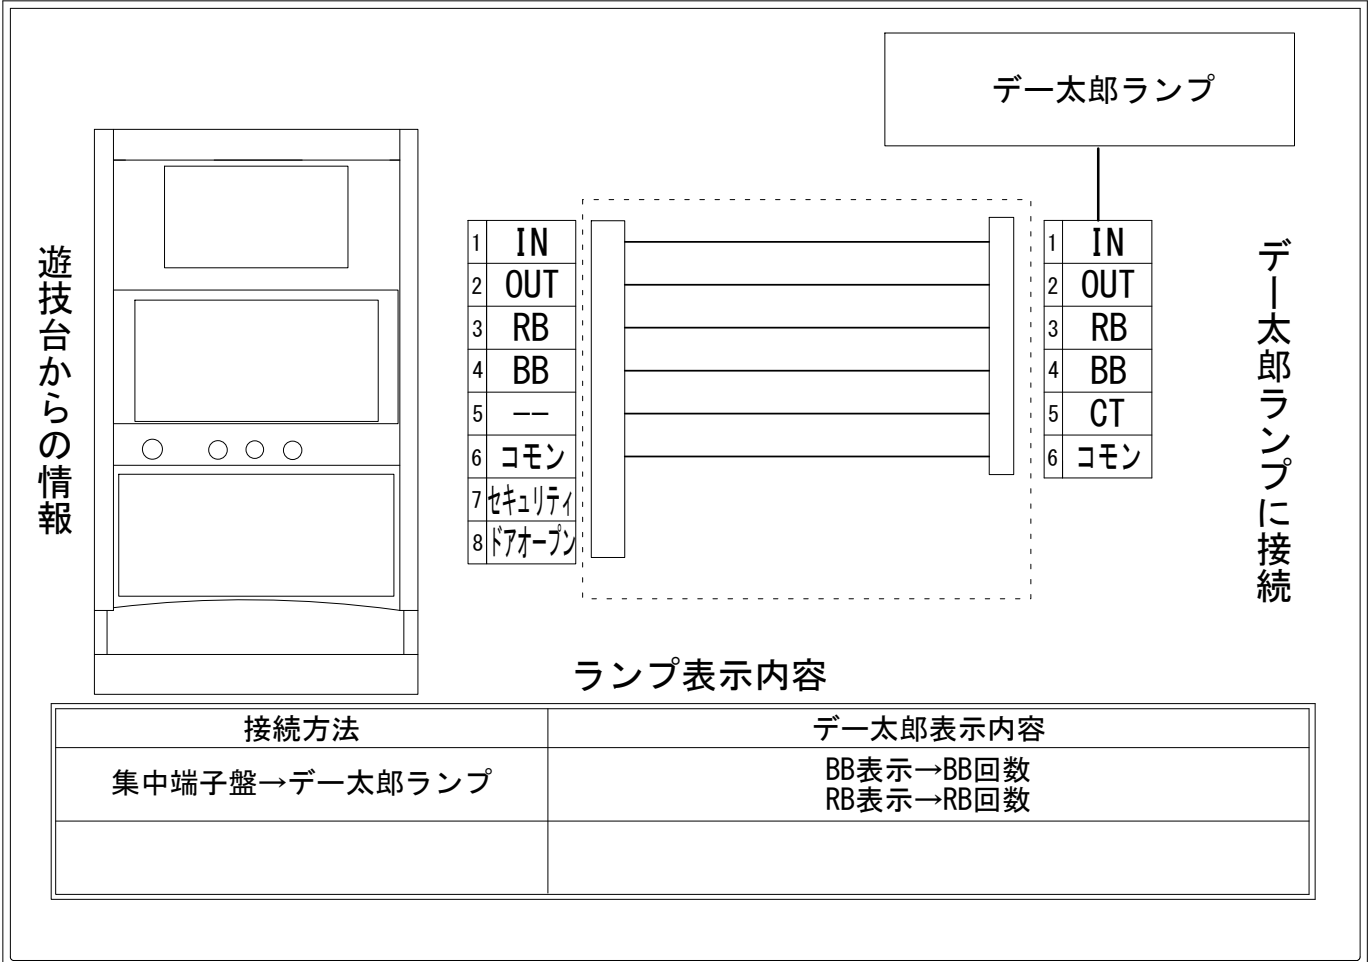

メーカー名	大都技研		
機種名	押忍！番長A		
遊技タイプ	Aタイプ		
出力情報	あり ・ なし	ワンショット ・ 連続	その他

接続方法

台情報出力

端子	情報名	出力内容
①	メダル投入	メダル投入時出力
②	メダル払出	メダル払出時出力
③	外部出力1	RB回数 RB図柄 (赤7赤7BAR) (白7白7BAR) 開始から終了まで
④	外部出力2	BB回数 BB図柄 (青7揃い) (赤7揃い) (白7揃い) (赤7赤7白7) 開始から終了まで
⑤	外部出力3	未使用
⑥	リレーコモン	
⑦	外部出力4	セキュリティ信号
⑧	外部出力5	ドアオープン信号

※外部出力1, 2, 4, 5についての詳細はメーカーに問い合わせてください。