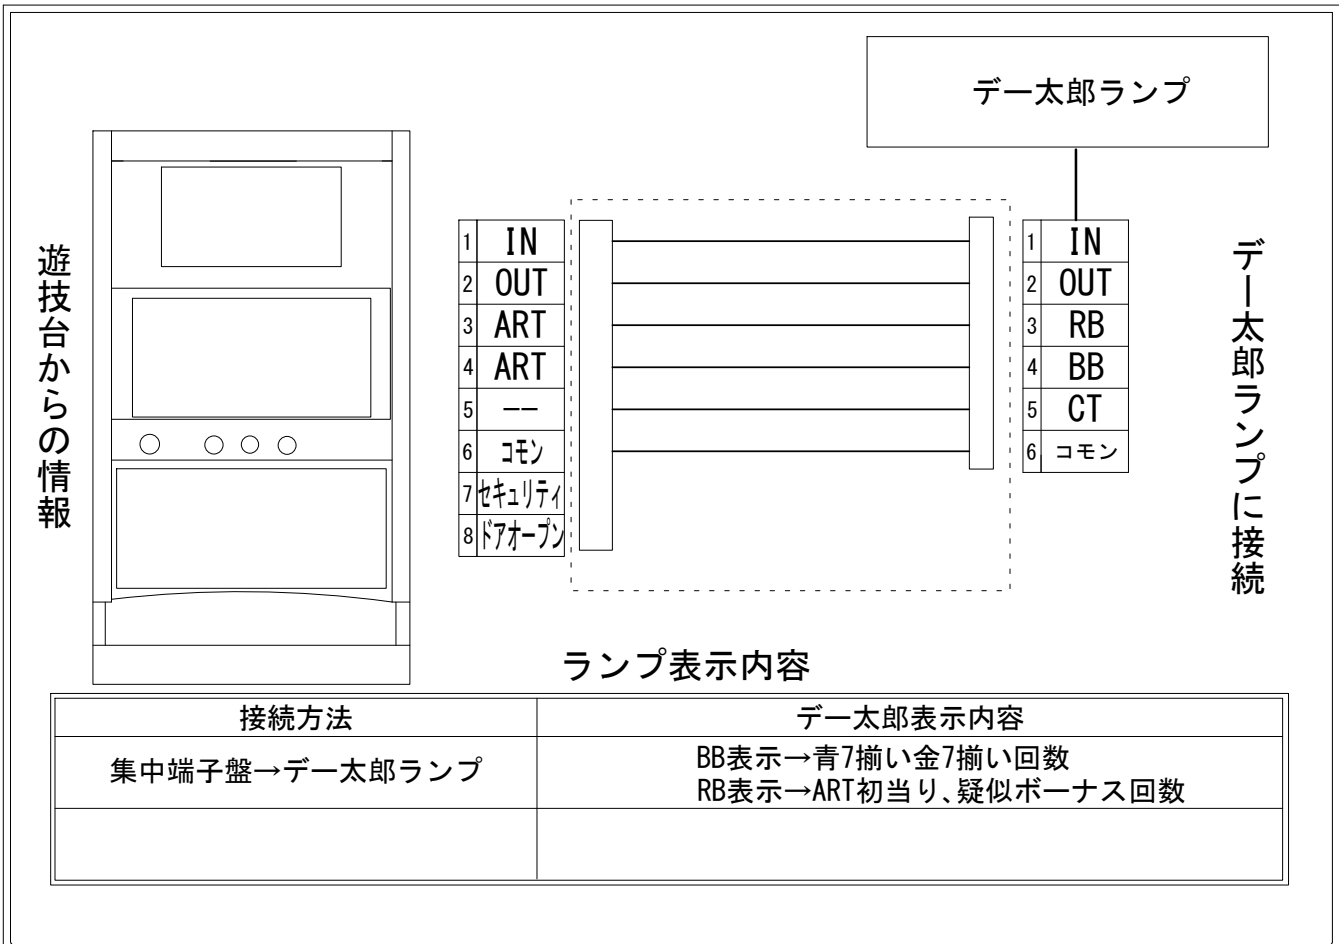

デー太郎（パチスロ） 取付配線資料 2017年07月22日 16

メーカー名	大都技研		
機種名	政宗2		
遊技タイプ	ARTタイプ		
出力情報	あり	なし	ワンショット ・ 連続 ・ その他

接続方法

台情報出力

端子	情報名	出力内容
①	メダル投入	メダル投入時出力
②	メダル払出	メダル払出時出力
③	外部出力1	ART初当り、疑似ボーナス回数 隻眼の乱(ART)終了から2秒間、奥州ボナ(疑似ボナ)開始から終了までor金7停止まで
④	外部出力2	青7揃い、金7揃い回数 青7・金7停止から2秒間
⑤	外部出力3	未使用
⑥	リレーコモン	
⑦	外部出力4	セキュリティ信号
⑧	外部出力5	ドアオープン信号

※外部出力1, 2, 4, 5についての詳細はメーカーにお問い合わせください。