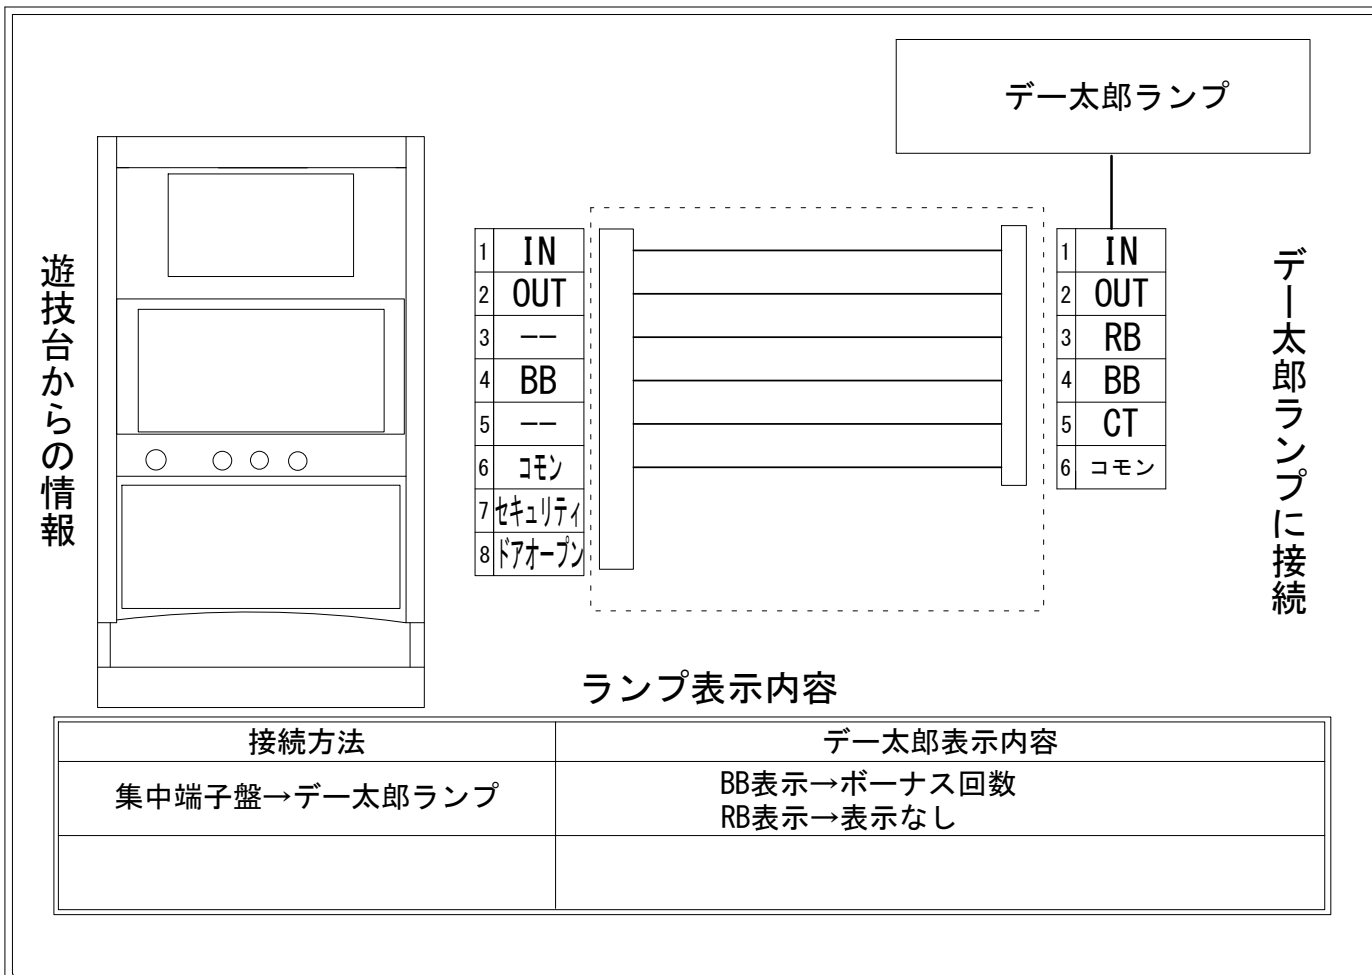

デー太郎（パチスロ） 取付配線資料 2017年06月29日 15

メーカー名	大都技研		
機種名	SHAKEⅢ SIDE-A		
遊技タイプ	RTタイプ		
出力情報	あり	なし	ワンショット ・ 連続 ・ その他

接続方法

台情報出力

端子	情報名	出力内容
①	メダル投入	メダル投入時出力
②	メダル払出	メダル払出時出力
③	外部出力1	未使用
④	外部出力2	ボーナス回数 ボーナス開始から終了後1Gまで
⑤	外部出力3	未使用
⑥	リレーコモン	
⑦	外部出力4	セキュリティ信号
⑧	外部出力5	ドアオープン信号

※外部出力1, 2, 4, 5についての詳細はメーカーにお問い合わせください。