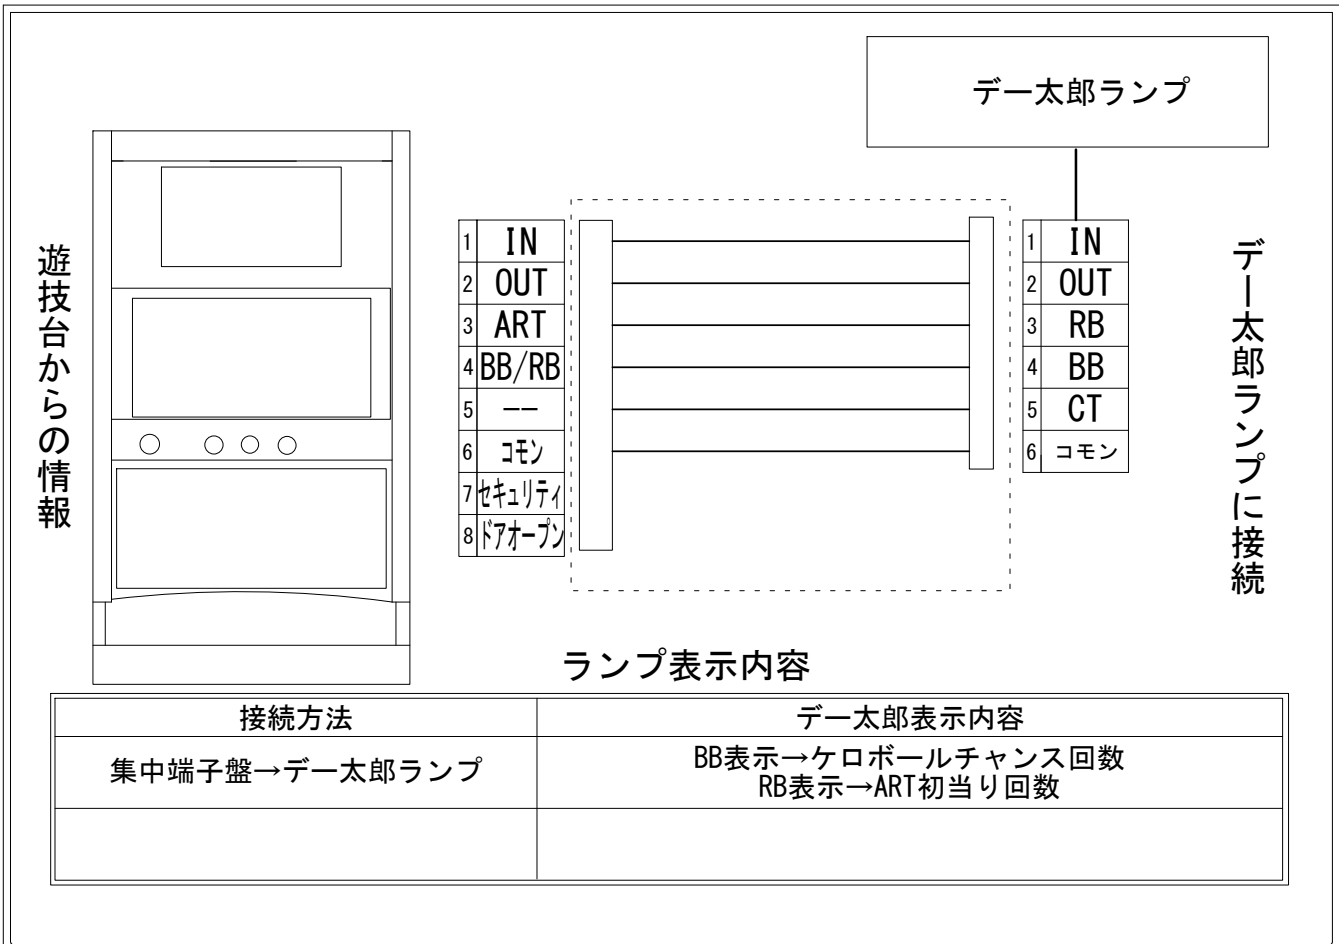

# デー太郎（パチスロ） 取付配線資料 2017年06月10日 14

メーカー名	大都技研		
機種名	ケロロ軍曹		
遊技タイプ	ARTタイプ		
出力情報	あり	なし	ワンショット ・ 連続 ・ その他

## 接続方法

## 台情報出力

端子	情報名	出力内容
①	メダル投入	メダル投入時出力
②	メダル払出	メダル払出時出力
③	外部出力1	ART初当り回数 ケロボールチャンス(初当り)から次ゲーム終了まで
④	外部出力2	ケロボールチャンス回数 初当り(RB)又はART継続(BB)開始からART終了まで
⑤	外部出力3	未使用
⑥	リレーコモン	
⑦	外部出力4	セキュリティ信号
⑧	外部出力5	ドアオープン信号