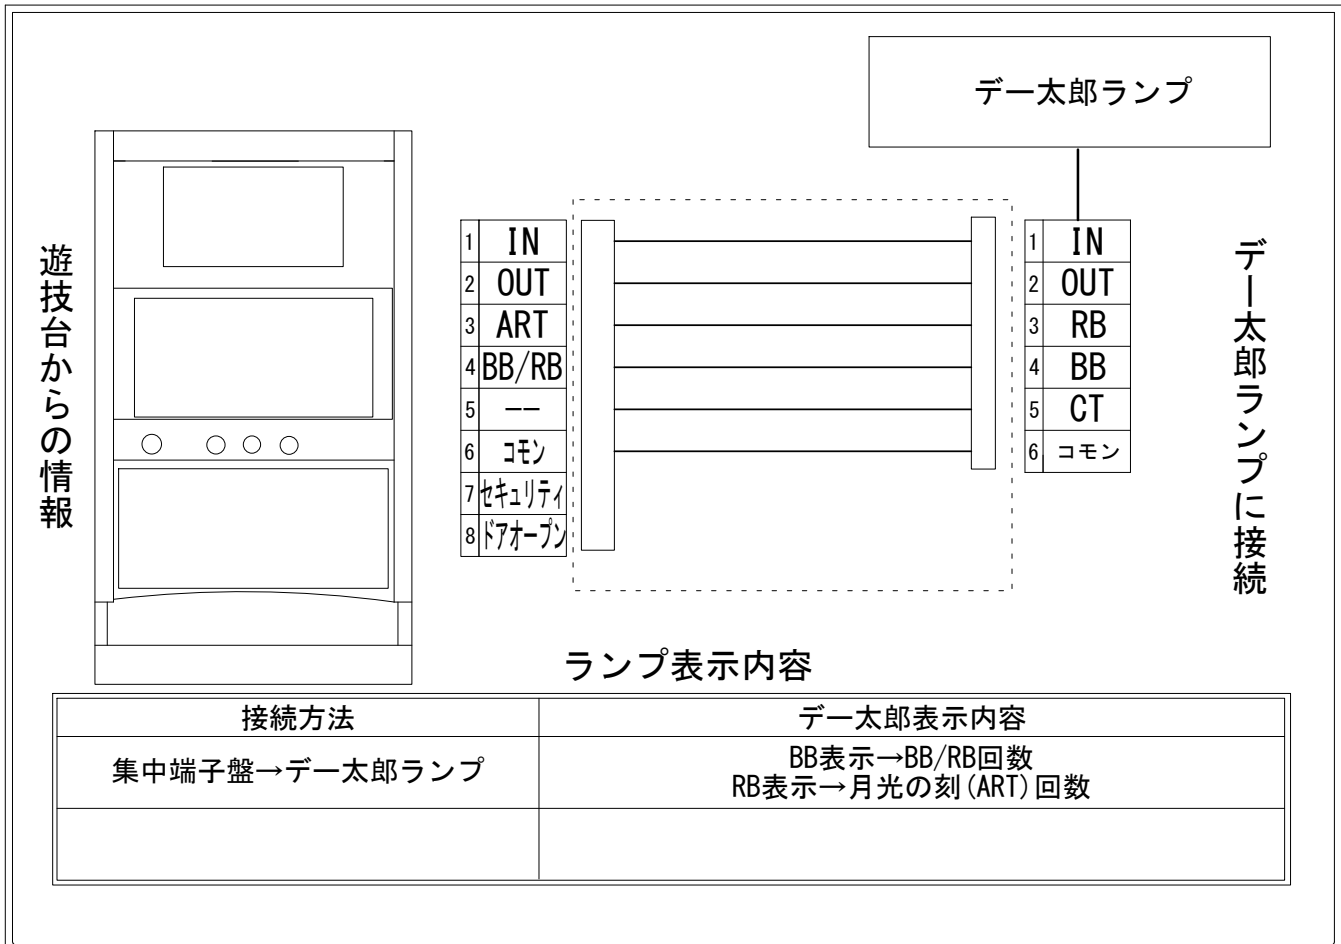

デー太郎（パチスロ） 取付配線資料 2017年05月02日 13

メーカー名	大都技研		
機種名	忍魂～暁ノ章～		
遊技タイプ	A+ARTタイプ		
出力情報	あり	なし	ワンショット ・ 連続 ・ その他

接続方法

台情報出力

端子	情報名	出力内容
①	メダル投入	メダル投入時出力
②	メダル払出	メダル払出時出力
③	外部出力1	月光の刻 (ART) 回数 月光の刻 (ART) 開始から次ゲーム終了まで
④	外部出力2	BB/RB回数 BB (ビッグボーナス) 又はRB (レギュラーボーナス) 開始から終了まで
⑤	外部出力3	未使用
⑥	リレーコモン	
⑦	外部出力4	セキュリティ信号
⑧	外部出力5	ドアオープン信号

※外部出力1, 2, 4, 5についての詳細はメーカーにお問い合わせください。