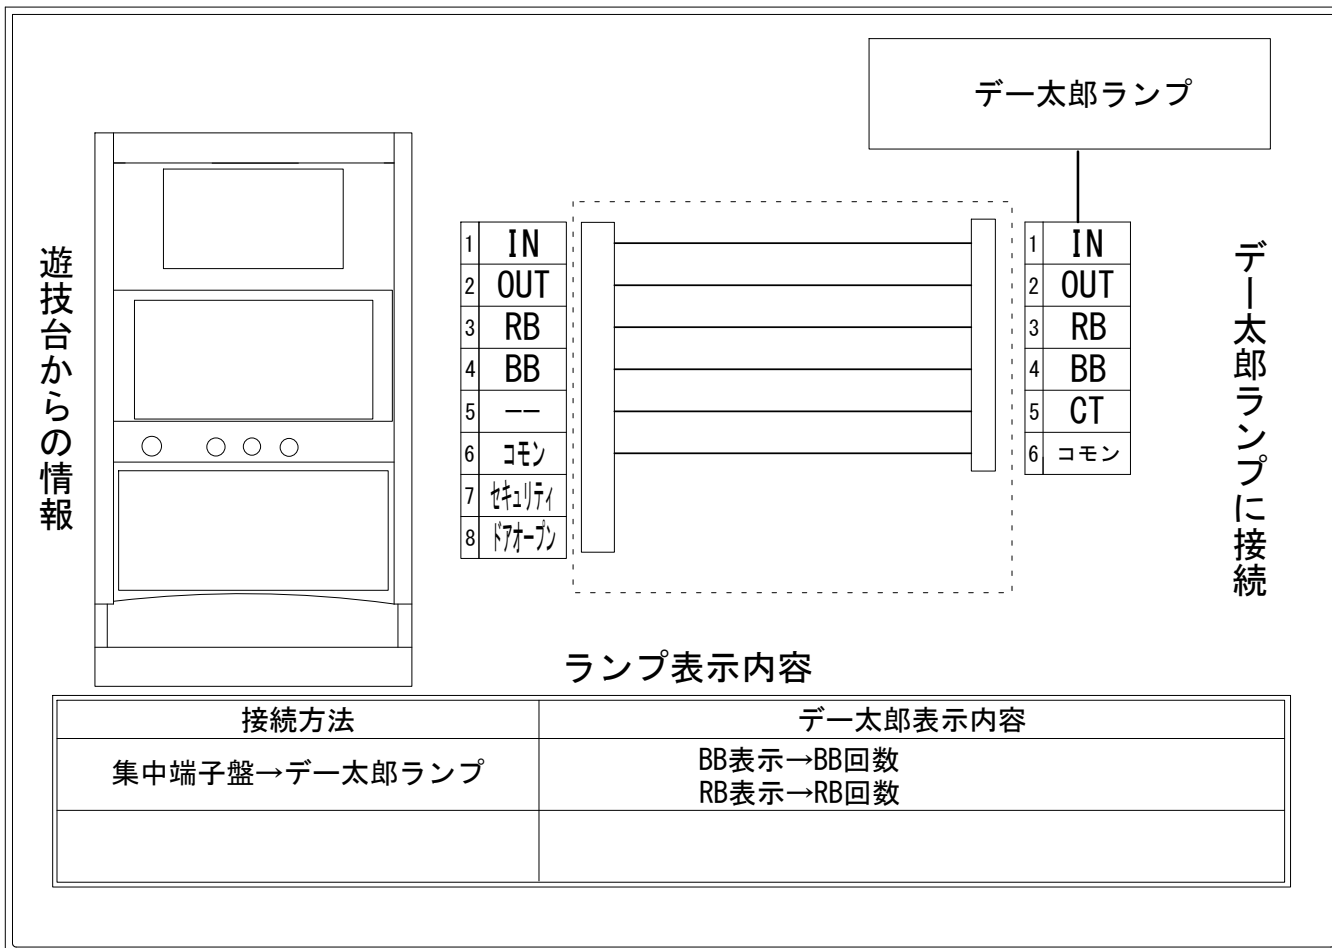

デー太郎（パチスロ） 取付配線資料 2016年09月05日 10

メーカー名	大都技研		
機種名	3×3EYES 聖魔覚醒		
遊技タイプ	ノーマル		
出力情報	あり ・ なし	ワンショット ・ 連続	その他

接続方法

台情報出力

端子	情報名	出力内容
①	メダル投入	メダル投入時出力
②	メダル払出	メダル払出時出力
③	外部出力1	レギュラーボーナス
④	外部出力2	ビックボーナス
⑤	外部出力3	未使用
⑥	リレーコモン	
⑦	外部出力4	セキュリティ信号
⑧	外部出力5	ドアオープン信号

※外部出力1, 2, 4, 5についての詳細はメーカーにお問い合わせください。