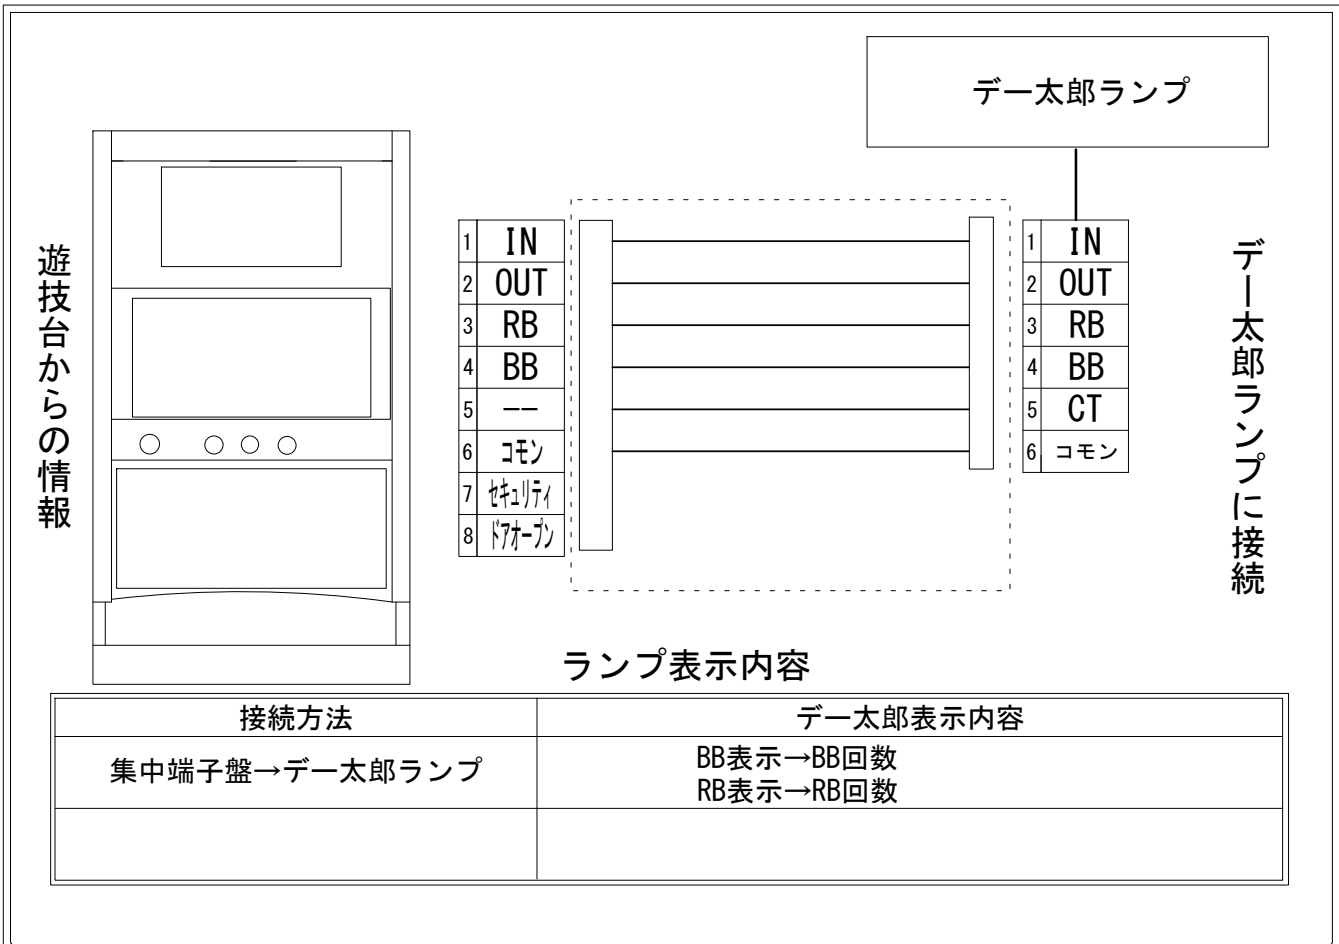

デー太郎（パチスロ） 取付配線資料 2016年08月09日 09

メーカー名	大都技研		
機種名	クレアの秘宝伝 眠りの塔とねぎめの石		
遊技タイプ	ノーマル		
出力情報	あり ・ なし	ワンショット ・ 連続	その他

接続方法

台情報出力

端子	情報名	出力内容
①	メダル投入	メダル投入時出力
②	メダル払出	メダル払出時出力
③	外部出力1	レギュラーボーナス
④	外部出力2	ビックボーナス
⑤	外部出力3	未使用
⑥	リレーコモン	
⑦	外部出力4	セキュリティ信号
⑧	外部出力5	ドアオープン信号

※外部出力1, 2, 4, 5についての詳細はメーカーにお問い合わせください。