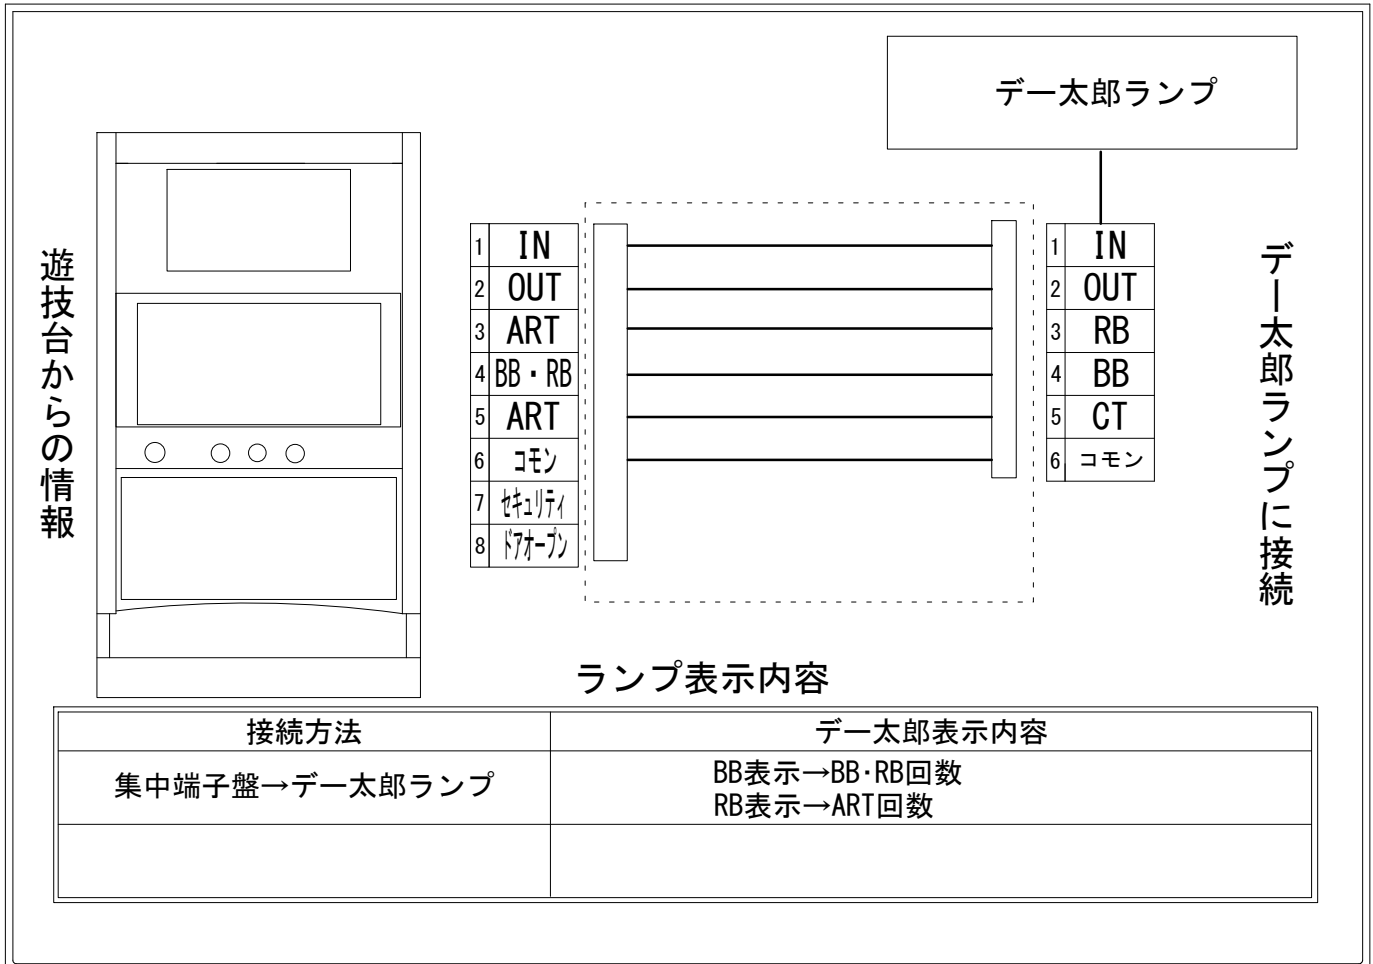

デー太郎（パチスロ） 取付配線資料 2016年01月26日 06

メーカー名	大都技研		
機種名	まつりば！		
遊技タイプ	A+ART		
出力情報	あり	なし	ワンショット ・ 連続 ・ その他

接続方法

台情報出力

端子	情報名	出力内容
①	メダル投入	メダル投入時出力
②	メダル払出	メダル払出時出力
③	外部出力1	ART信号 ART突入時から数秒間ON
④	外部出力2	BB・RB信号 BB・RB開始から終了まで
⑤	外部出力3	③と同様
⑥	リレーコモン	
⑦	外部出力4	セキュリティ信号
⑧	外部出力5	ドアオープン信号

※外部出力4, 5については詳細はメーカーにお問い合わせください。