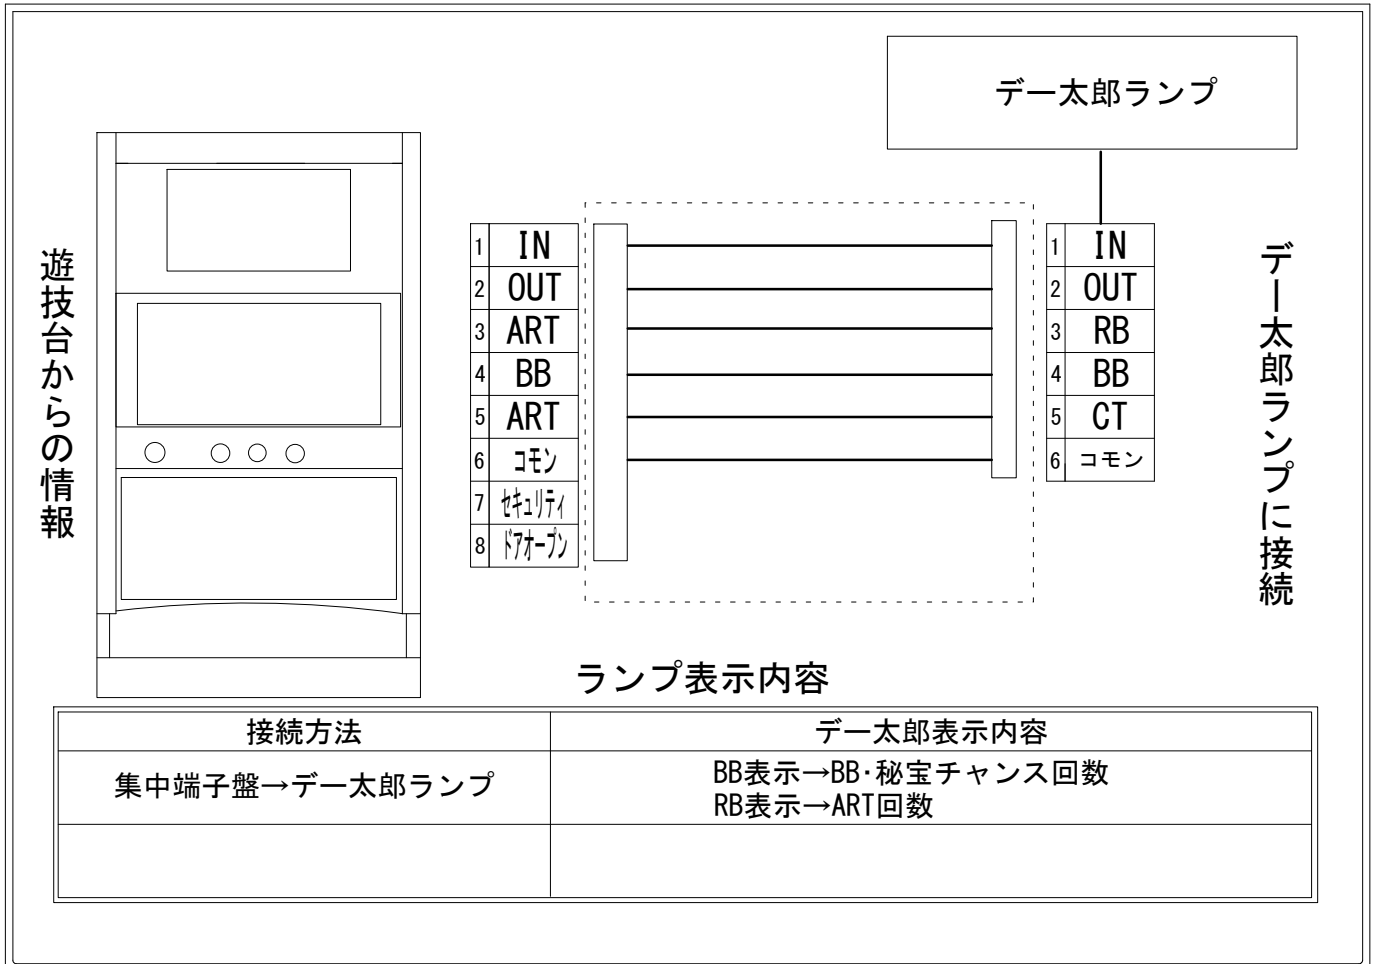

デー太郎（パチスロ） 取付配線資料 2015年12月14日 05

メーカー名	大都技研		
機種名	秘宝伝～伝説への道～		
遊技タイプ	A+ART		
出力情報	あり	なし	ワンショット ・ 連続 ・ その他

接続方法

台情報出力

端子	情報名	出力内容
①	メダル投入	メダル投入時出力
②	メダル払出	メダル払出時出力
③	外部出力1	ART信号 ART最終ゲームにON、内部RT終了又はクレア高確率中に解除した時にOFF
④	外部出力2	BB・秘宝チャンス信号 BB・秘宝チャンス・秘宝ラッシュハイパー開始から各終了まで
⑤	外部出力3	③と同様
⑥	リレーコモン	
⑦	外部出力4	セキュリティ信号
⑧	外部出力5	ドアオープン信号

※外部出力4について詳細はメーカーに問い合わせてください。