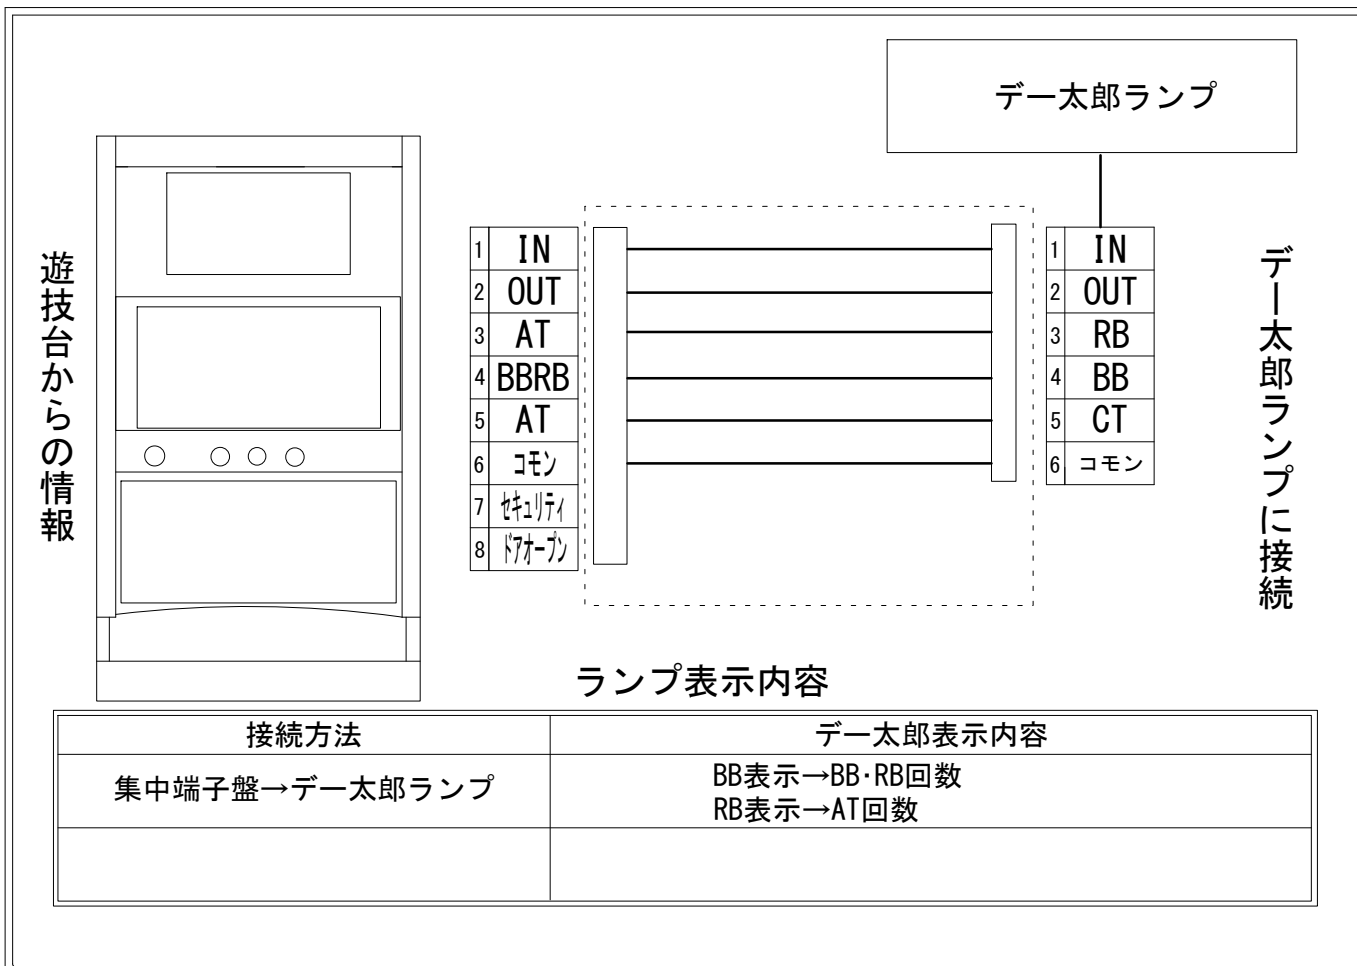

デー太郎（パチスロ）取付配線資料 2015年05月27日 03

メーカー名	大都技研		
機種名	吉宗 ～極～		
遊技タイプ	A T		
出力情報	あり	なし	ワンショット ・ 連続 ・ その他

接続方法

ランプ表示内容

接続方法	デー太郎表示内容
集中端子盤→デー太郎ランプ	BB表示→BB・RB回数 RB表示→AT回数

台情報出力

端子	情報名	出力内容
①	メダル投入	メダル投入時出力
②	メダル払出	メダル払出時出力
③	外部出力1	AT(爆走大盤振舞)開始信号
④	外部出力2	BB・RB信号
⑤	外部出力3	③と同様
⑥	リレーコモン	
⑦	外部出力4	セキュリティ信号
⑧	外部出力5	ドアオープン信号

※外部出力4について詳細はメーカーに問い合わせてください。