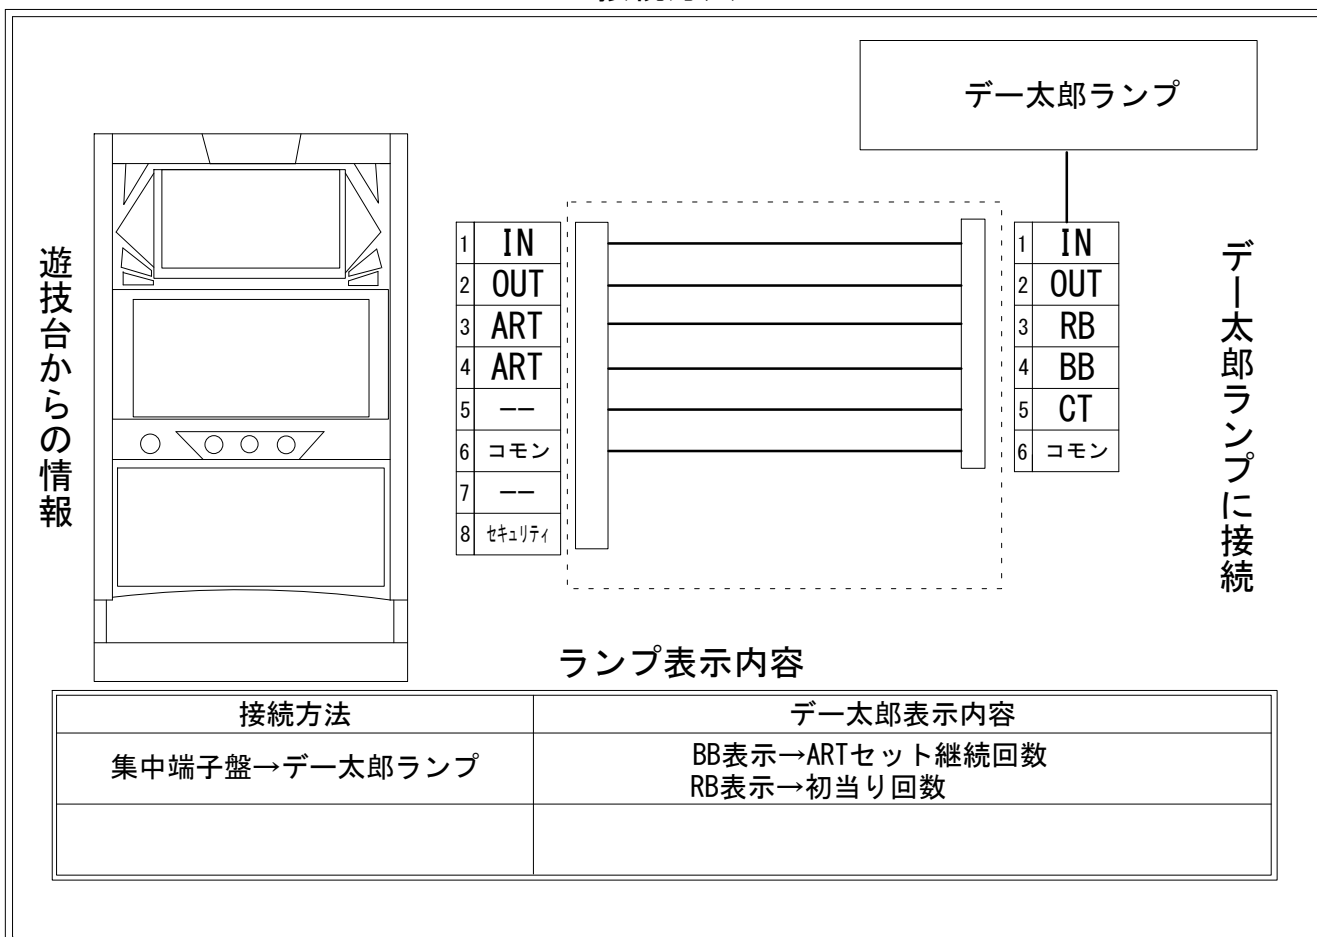

デー太郎（パチスロ） 取付配線資料 2014年03月10日 01

メーカー名	大都技研		
機種名	ンゴロポポスA5		
遊技タイプ	ARTタイプ		
出力情報	あり	なし	ワンショット ・ 連続 ・ その他

接続方法

台情報出力

端子番号	情報名	出力内容
①	メダル投入	メダル投入時出力
②	メダル払出	メダル払出時出力
③	外部出力1	ART終了信号（ART終了時に4ゲーム間出力し初当たり回数を表示します）
④	外部出力2	ARTセット継続信号（ARTセット継続時、数ゲーム後に1ゲーム間出力）
⑤	外部出力3	③と同様
⑥	リレーコモン	
⑦	外部出力4	セキュリティー信号
⑧	外部出力5	ドアオープン時信号出力

※外部出力4について詳細はメーカーに問い合わせてください。