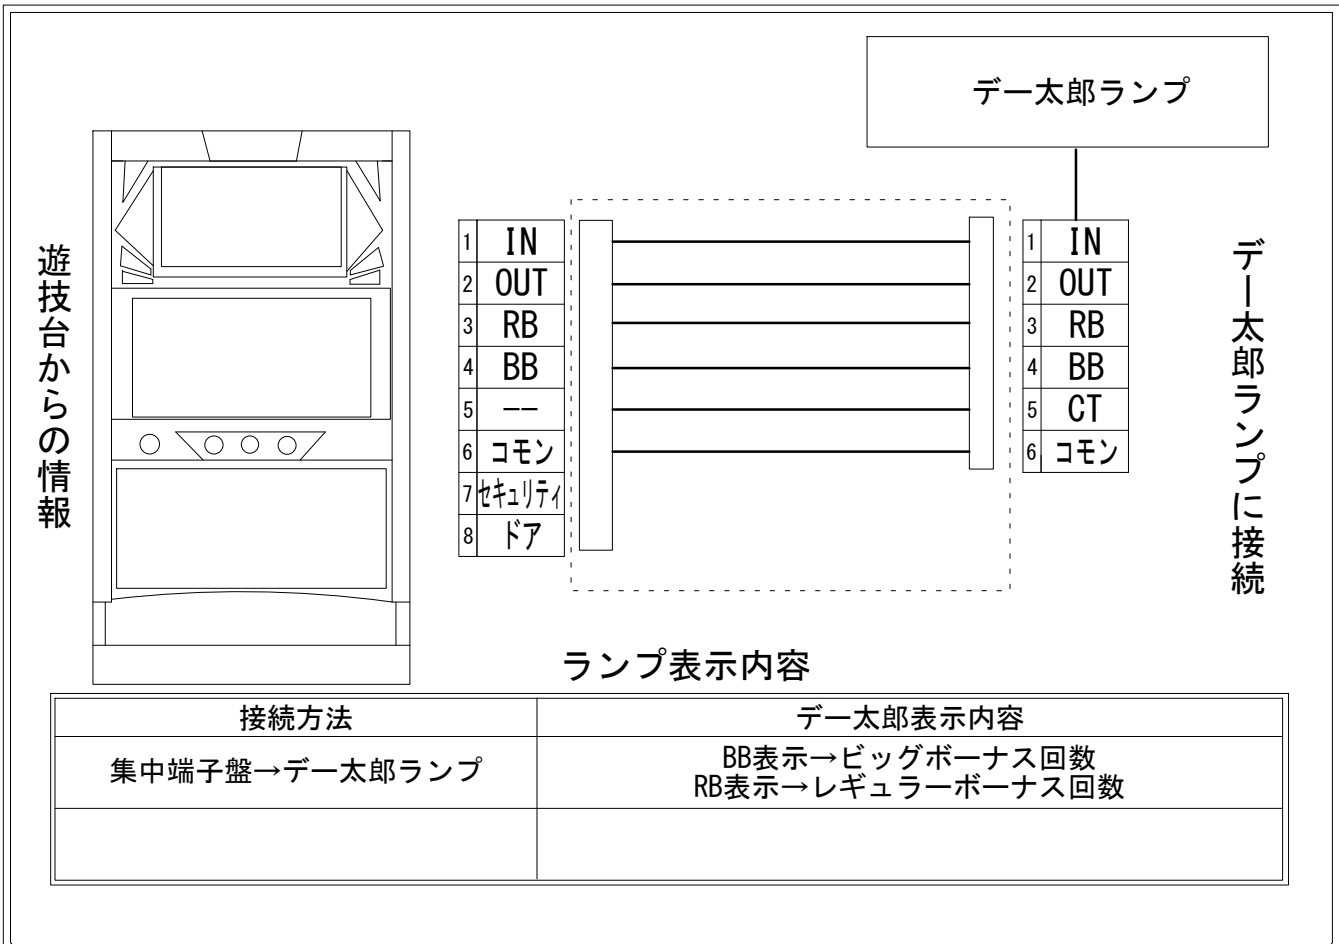

デー太郎（パチスロ） 取付配線資料 2016年10月26日 05

メーカー名	ディ・ライト		
機種名	薄桜鬼 蒼焰録		
遊技タイプ	ノーマル		
出力情報	あり	なし	ワンショット ・ 連続 ・ その他

接続方法

台情報出力

番号	情報名	出力内容
①	メダル投入	メダル投入時出力
②	メダル払出	メダル払出時出力
③	外部出力1	レギュラーボーナス信号 BB4開始から終了まで
④	外部出力2	ビッグボーナス信号 BB1, BB2, BB3開始から終了まで
⑤	外部出力3	未使用
⑥	リレーコモン	
⑦	外部出力4	セキュリティ信号
⑧	外部出力5	ドアオープン信号

※外部出力1, 2, 4, 5についての詳細は遊技機メーカーにお問い合わせ下さい。