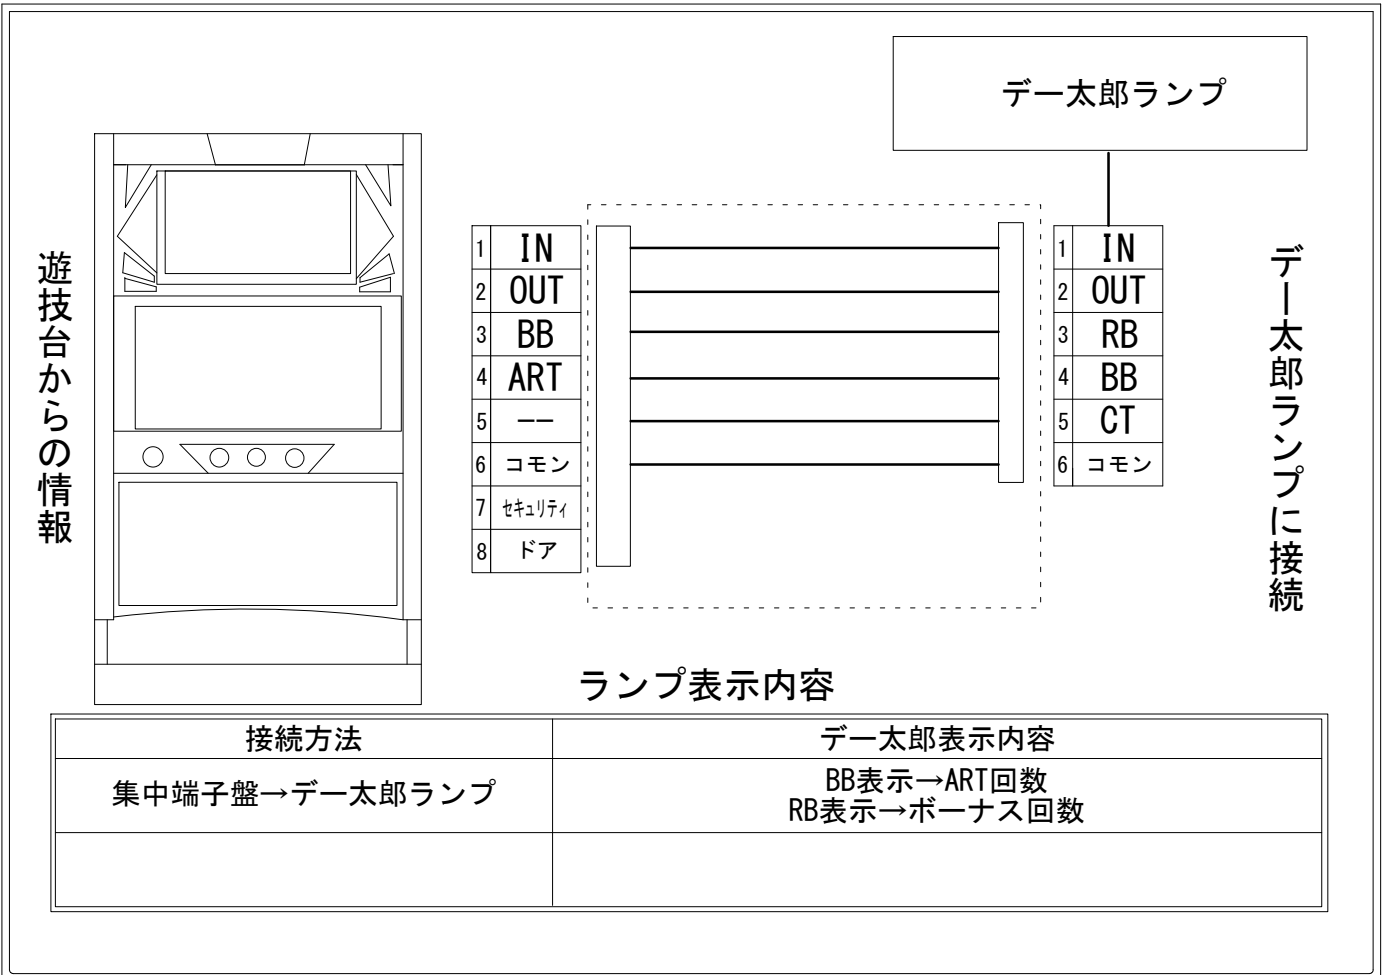

# デー太郎（パチスロ） 取付配線資料 2016年05月25日 04

メーカー名	ディ・ライト		
機種名	翠星のガルガンティア		
遊技タイプ	A+ART		
出力情報	あり	なし	ワンショット ・ 連続 ・ その他

## 接続方法

## 台情報出力

番号	情報名	出力内容
①	メダル投入	メダル投入時出力
②	メダル払出	メダル払出時出力
③	外部出力1	ボーナス信号 ボーナス開始から終了まで
④	外部出力2	ART信号 ART開始から終了まで
⑤	外部出力3	未使用
⑥	リレーコモン	
⑦	外部出力4	セキュリティ信号
⑧	外部出力5	ドアオープン信号

※外部出力1, 2, 4, 5についての詳細は遊技機メーカーにお問い合わせ下さい。