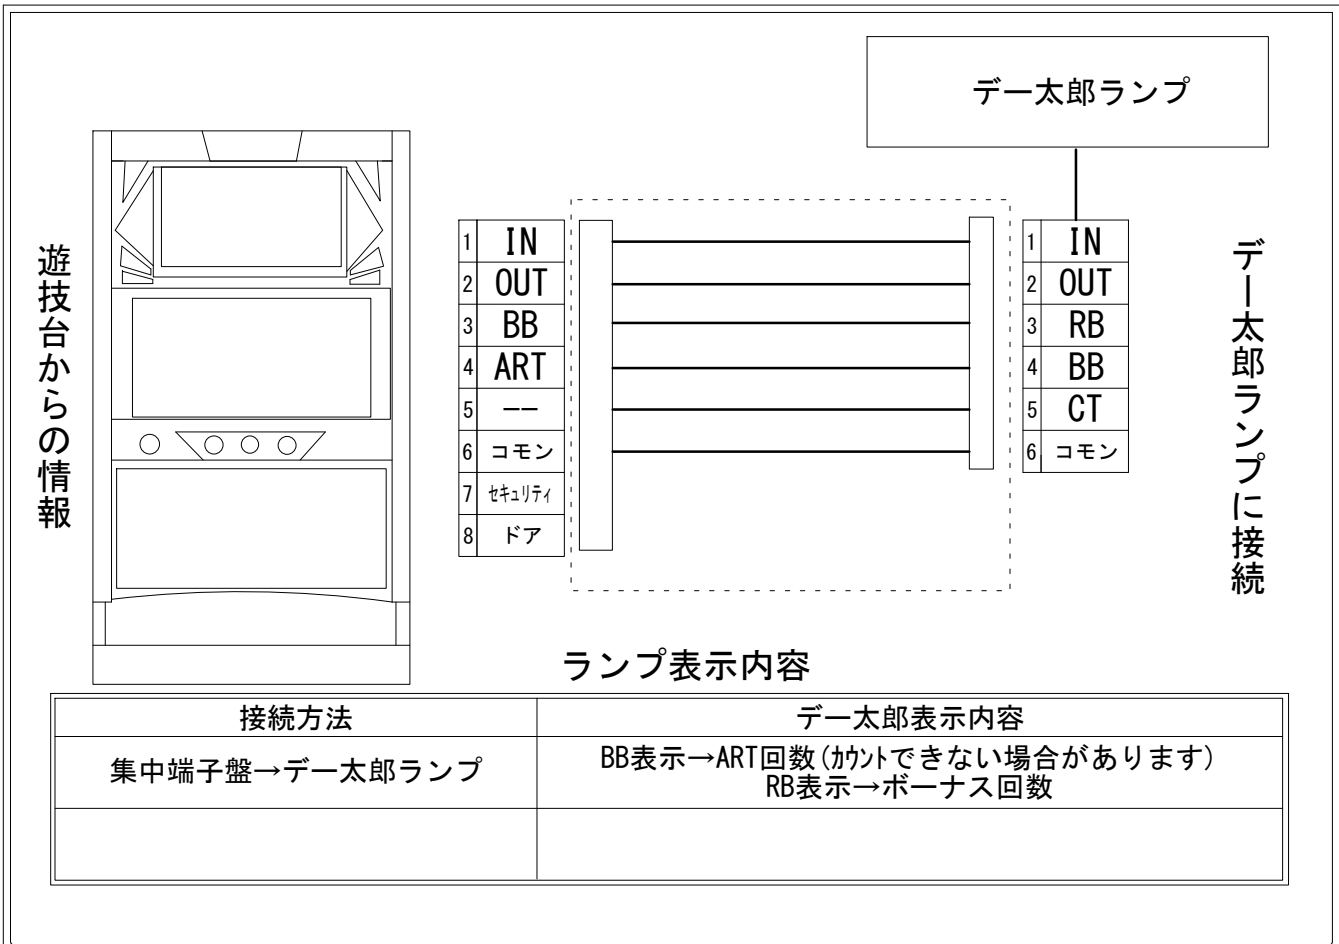

デー太郎（パチスロ） 取付配線資料 2016年02月17日 03

メーカー名	ディ・ライト		
機種名	パチスロひぐらしのなく頃に絆		
遊技タイプ	A+ART		
出力情報	あり	なし	ワンショット
			連続
			その他

接続方法

ランプ表示内容

接続方法	デー太郎表示内容
集中端子盤→デー太郎ランプ	BB表示→ART回数 (カットできない場合があります) RB表示→ボーナス回数

台情報出力

番号	情報名	出力内容
①	メダル投入	メダル投入時出力
②	メダル払出	メダル払出時出力
③	外部出力1	ボーナス信号 ボーナス開始からボーナス終了まで
④	外部出力2	ART信号 セットのタイトル表示ゲームのみ出力 (信号が短いのでカットできない場合があります)
⑤	外部出力3	未使用
⑥	リレーコモン	
⑦	外部出力4	セキュリティ信号
⑧	外部出力5	ドアオープン信号

※外部出力1, 2, 4, 5についての詳細は遊技機メーカーにお問い合わせ下さい。