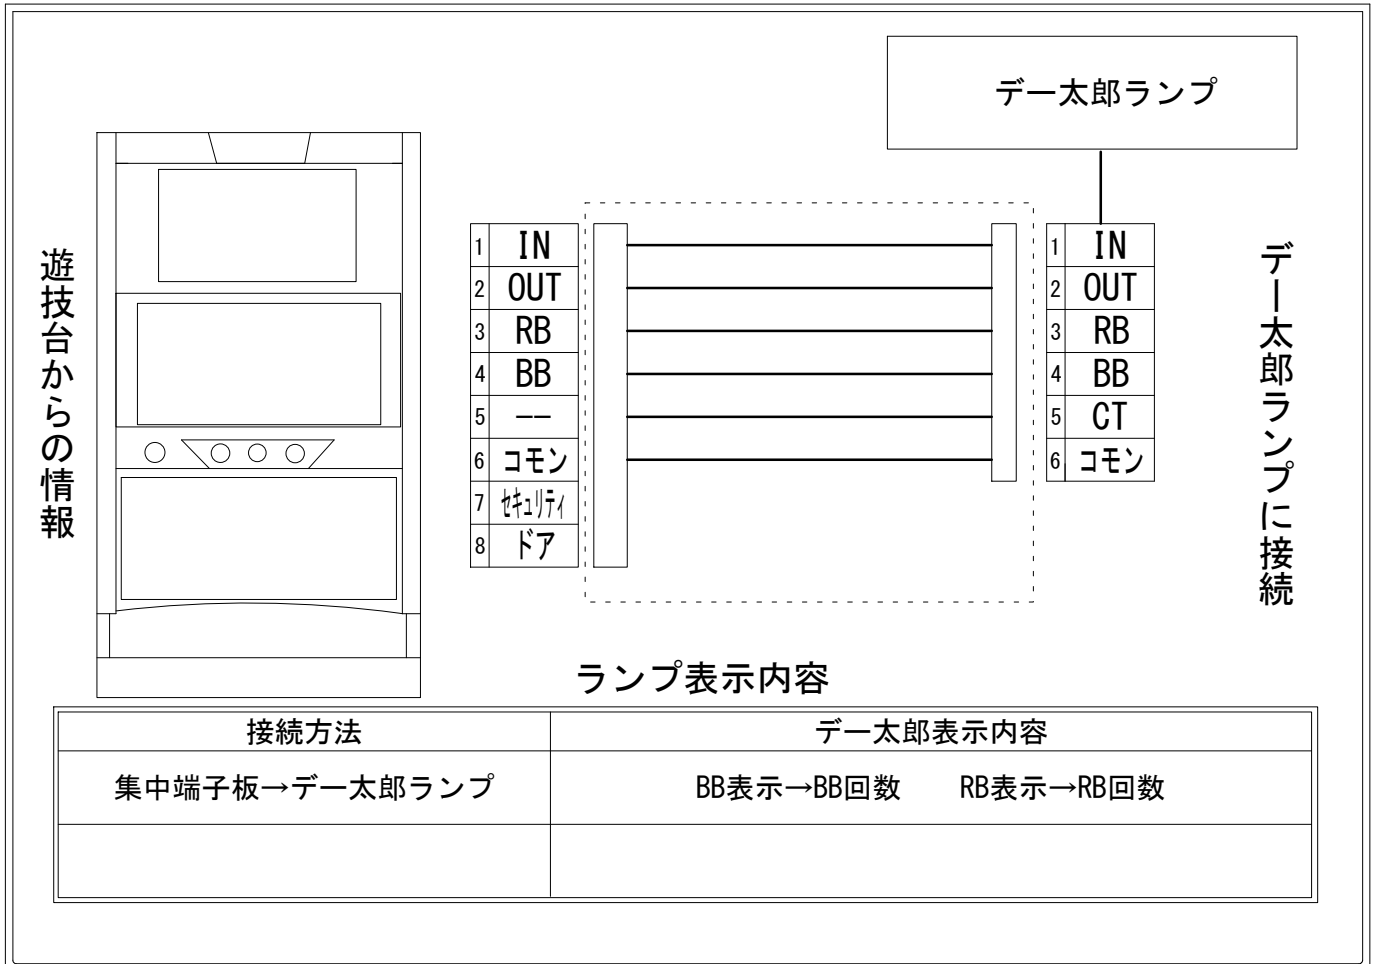

デー太郎（パチスロ） 取付配線資料 2015年11月24日 02

メーカー名	ビスティ		
機種名	エヴァンゲリオン ～魂を繋ぐもの～		
遊技タイプ	ノーマル		
出力情報	あり	なし	ワンショット ・ 連続 ・ その他

接続方法

台情報出力

端子番号	情報名	出力内容
①	メダル投入	メダル投入時
②	メダル払出	メダル払出時
③	外部出力1	レギュラーボーナス信号/レギュラーボーナス開始から終了まで
④	外部出力2	スーパービッグボーナス信号/スーパービッグボーナス開始から終了まで
⑤	外部出力3	未使用
⑥	リレーコモン	
⑦	外部出力4	セキュリティ信号
⑧	外部出力5	ドア開放信号

※外部出力4,5について詳細はメーカーにお問い合わせください。