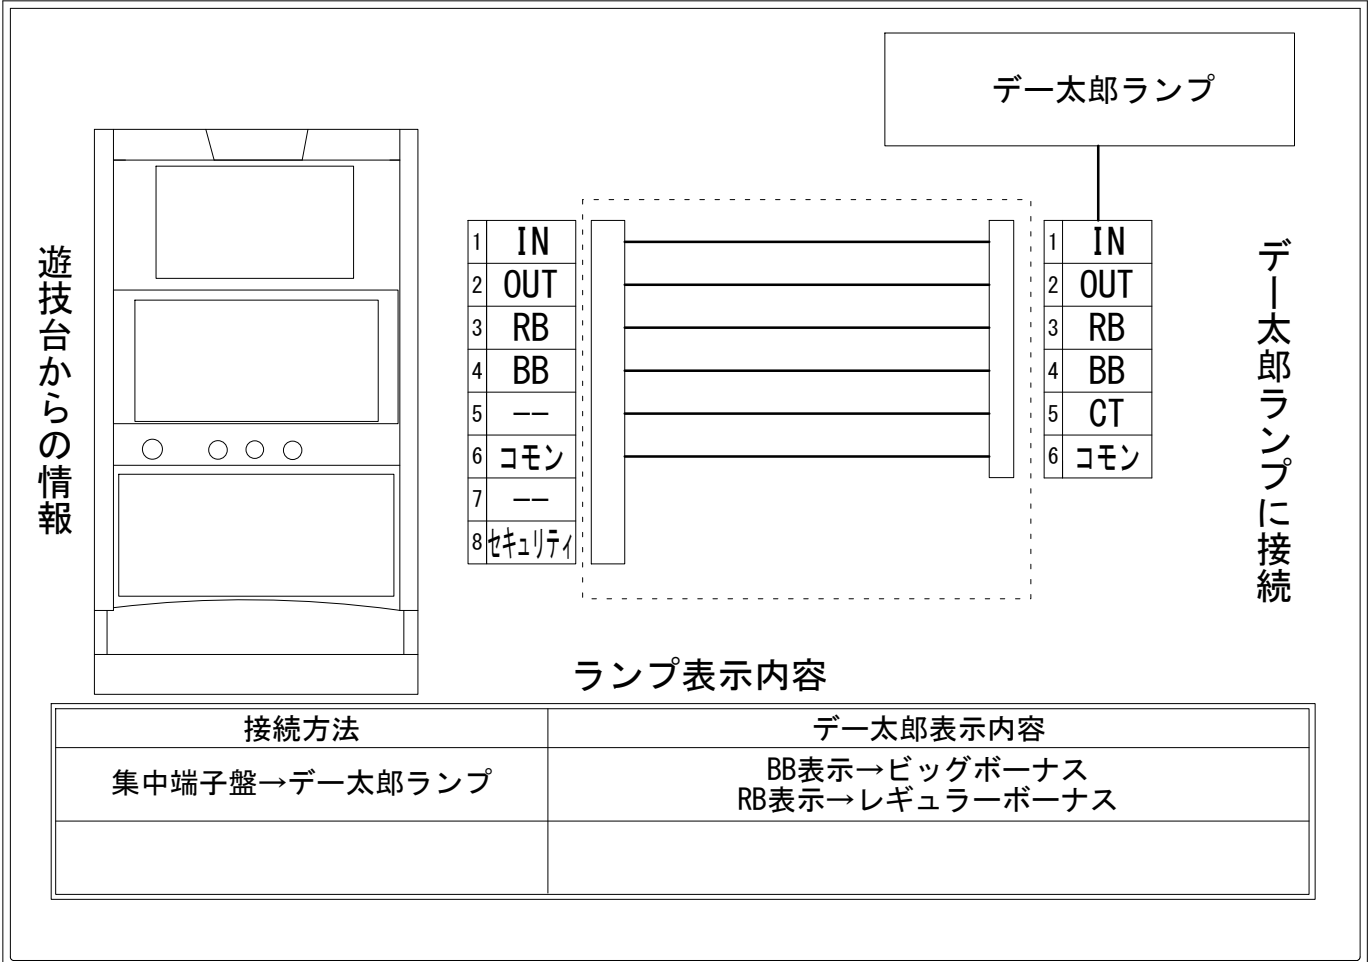

デー太郎（パチスロ） 取付配線資料 2018年05月25日 09

メーカー名	ベルコ		
機種名	ちゃぶ台返し		
遊技タイプ	ノーマル		
出力情報	あり ・ なし	ワンショット ・ 連続	その他

接続方法

台情報出力

番号	情報名	出力内容
①	メダル投入	メダル投入時出力
②	メダル払出	メダル払出時出力
③	外部出力1	レギュラーボーナス
④	外部出力2	ビッグボーナス
⑤	外部出力3	未使用
⑥	リレーコモン	
⑦	外部出力4	未使用
⑧	外部出力5	セキュリティ信号出力

※外部出力1、2、3、4、5についての詳細は遊技機メーカーにお問い合わせ下さい。