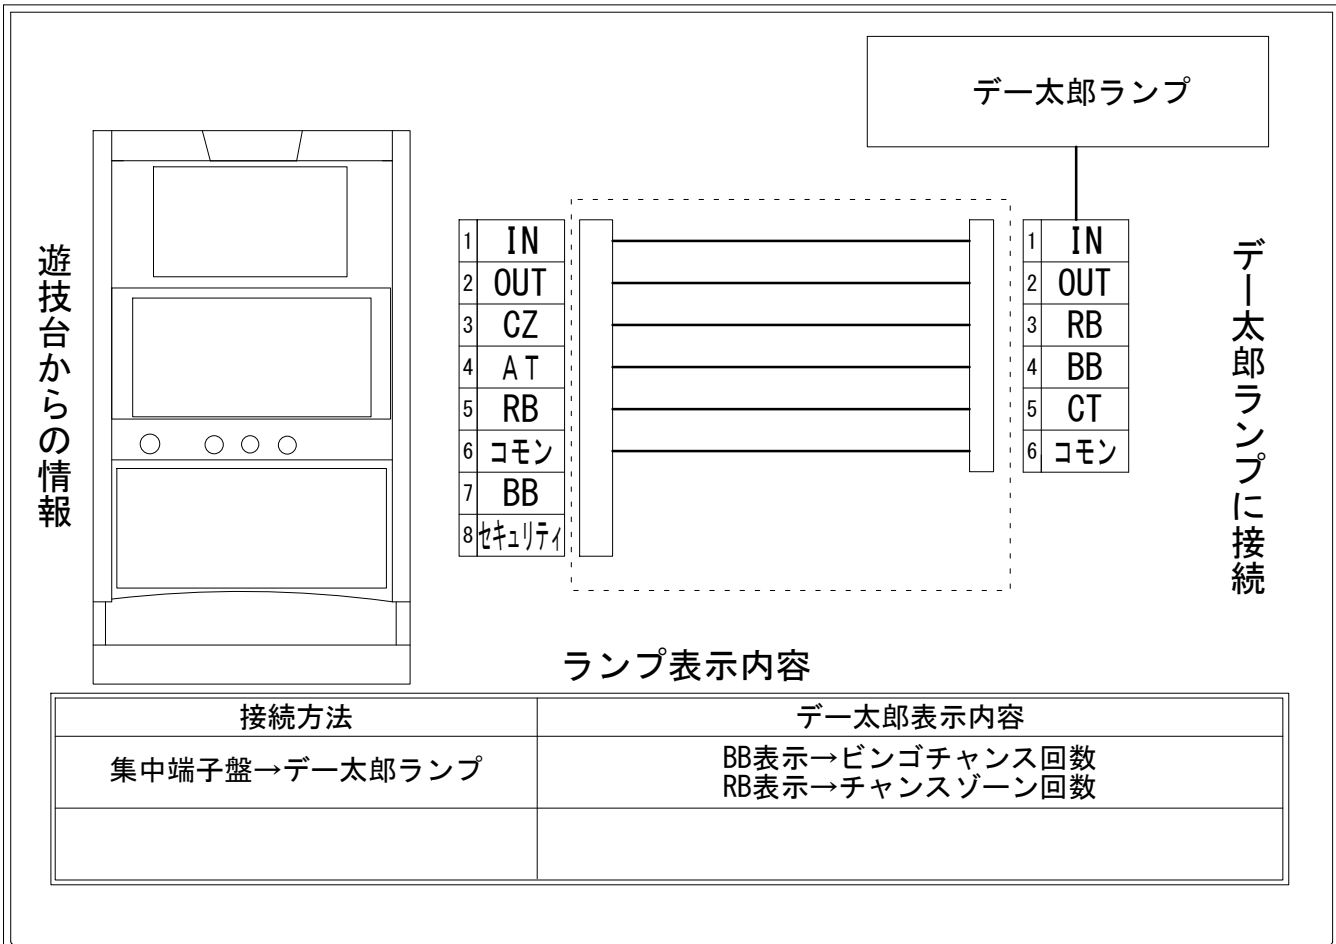

デー太郎（パチスロ） 取付配線資料 2019年09月10日 12

メーカー名	ベルコ		
機種名	スーパービンゴギャラクシー		
遊技タイプ	AT		
出力情報	あり	なし	ワンショット ・ 連続 ・ その他

接続方法

台情報出力

番号	情報名	出力内容
①	メダル投入	メダル投入時出力
②	メダル払出	メダル払出時出力
③	外部出力1	CZ中に出力
④	外部出力2	7揃い時に出力
⑤	外部出力3	RB中
⑥	リレーコモン	
⑦	外部出力4	BB作動
⑧	外部出力5	セキュリティ信号出力

※外部出力1、2、3、4、5についての詳細は遊技機メーカーにお問い合わせ下さい。