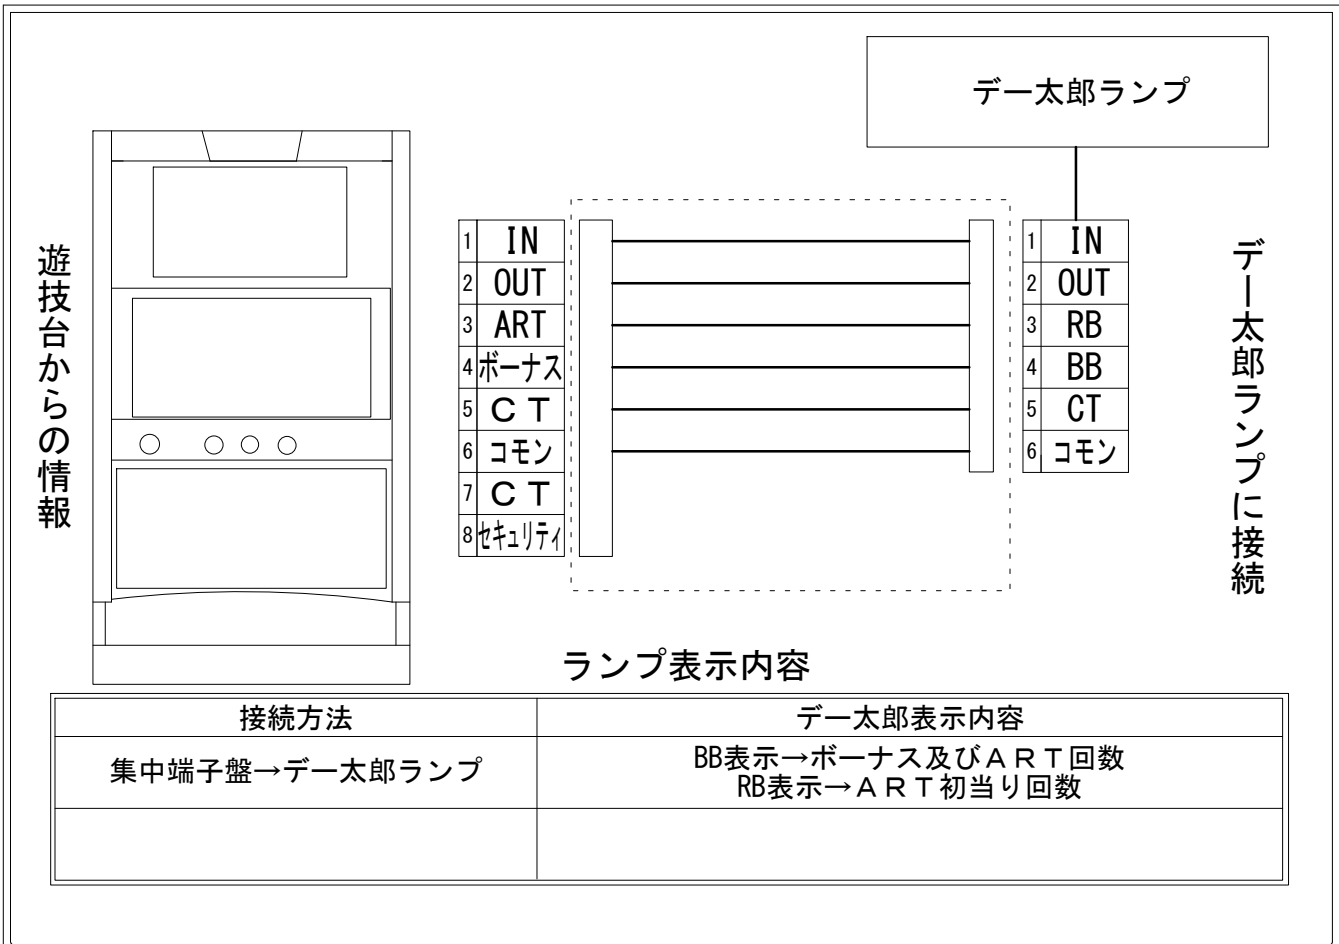

# デー太郎（パチスロ） 取付配線資料 2018年08月28日 11

メーカー名	ベルコ		
機種名	スーパービンゴリバーズ		
遊技タイプ	A + A R T		
出力情報	あり ・ なし	ワンショット ・ 連続	その他

## 接続方法

## 台情報出力

番号	情報名	出力内容
①	メダル投入	メダル投入時出力
②	メダル払出	メダル払出時出力
③	外部出力1	A R T 中に出力
④	外部出力2	ボーナス中及び7揃い時に出力
⑤	外部出力3	C T 中
⑥	リレーコモン	
⑦	外部出力4	C T 作動
⑧	外部出力5	セキュリティ信号出力

※外部出力1、2、3、4、5についての詳細は遊技機メーカーにお問い合わせ下さい。