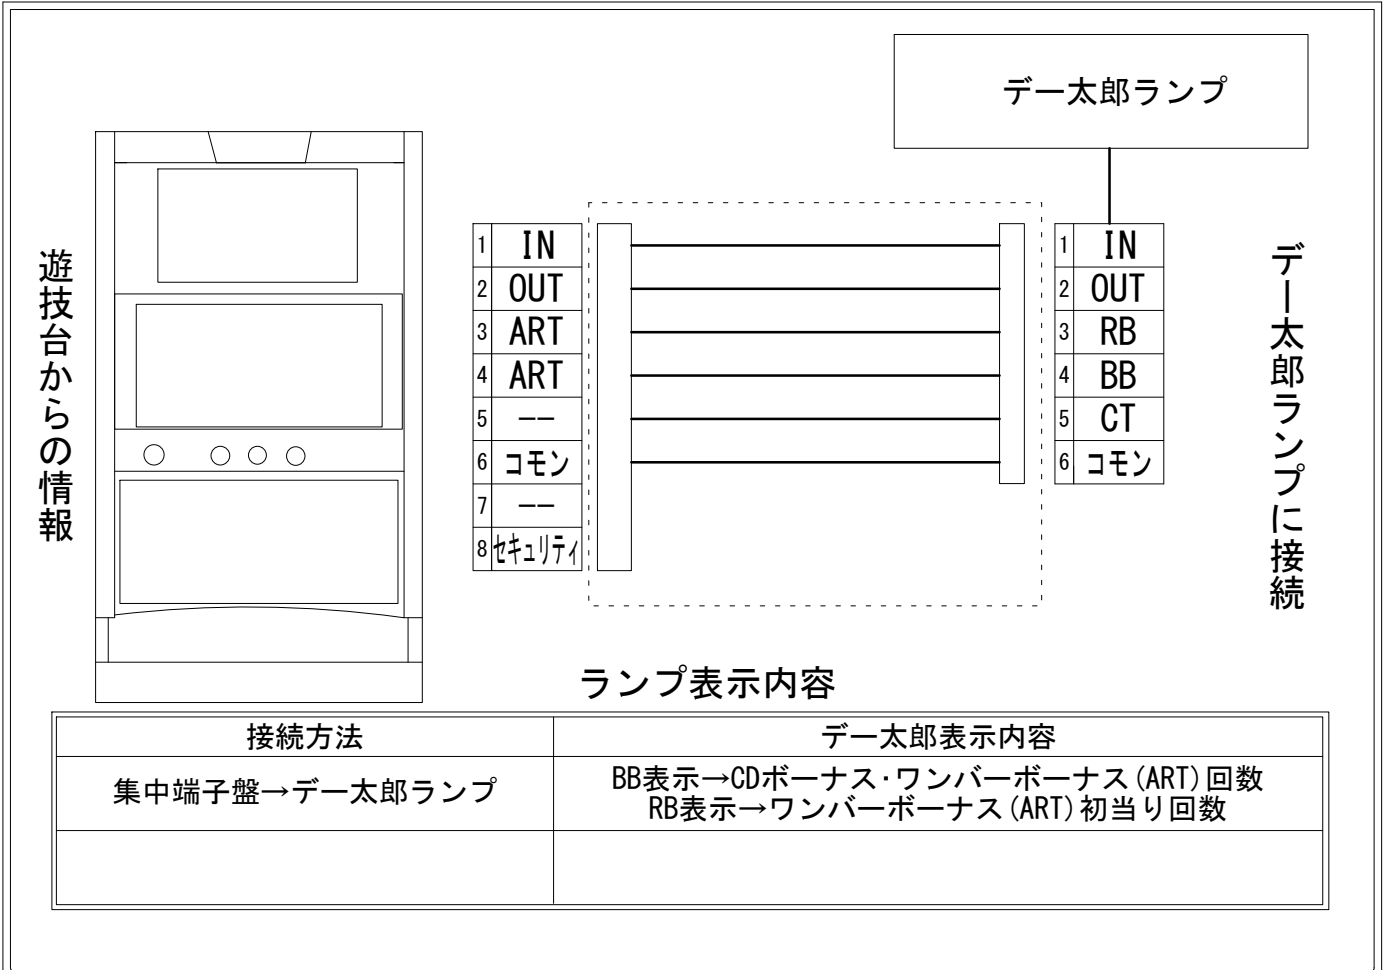

デー太郎（パチスロ） 取付配線資料 2017年07月06日 06

メーカー名	ベルコ		
機種名	ワンバーワン 30・25		
遊技タイプ	ARTタイプ		
出力情報	あり	なし	ワンショット ・ 連続 ・ その他

接続方法

台情報出力

番号	情報名	出力内容
①	メダル投入	メダル投入時出力
②	メダル払出	メダル払出時出力
③	外部出力1	ワンバーボーナス (ART) 初当り回数
④	外部出力2	CDボーナス・ワンバーボーナス (ART) 回数
⑤	外部出力3	未使用
⑥	リレーコモン	
⑦	外部出力4	未使用
⑧	外部出力5	セキュリティ信号出力

※外部出力1, 2, 3, 4, 5についての詳細は遊技機メーカーにお問い合わせ下さい。