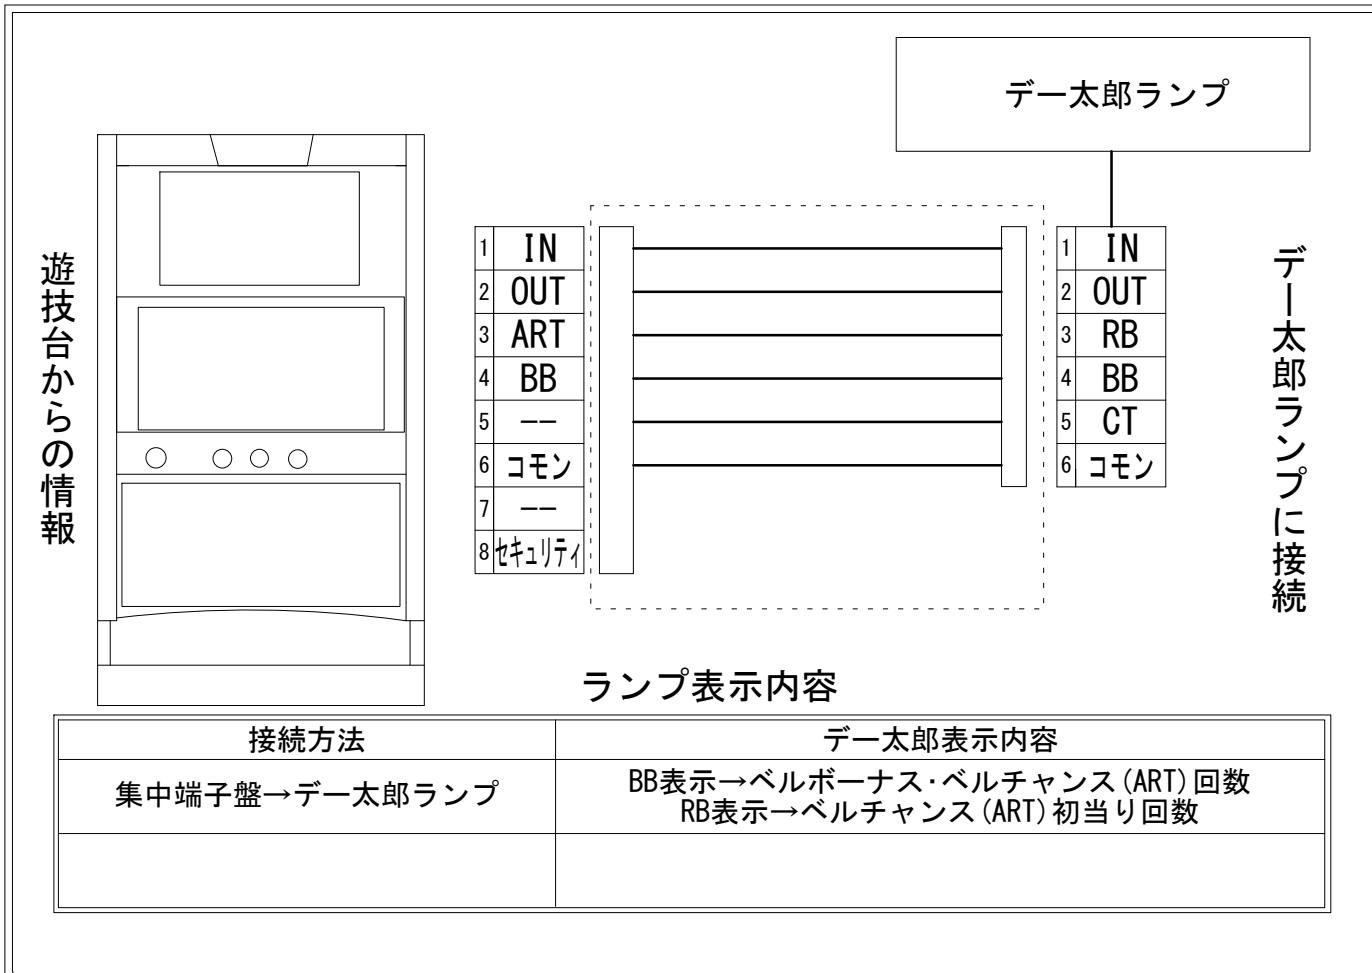

デー太郎（パチスロ） 取付配線資料 2017年06月19日 05

メーカー名	ベルコ		
機種名	ピンクベル		
遊技タイプ	A+ARTタイプ		
出力情報	あり	なし	ワンショット ・ 連続 ・ その他

接続方法

台情報出力

番号	情報名	出力内容
①	メダル投入	メダル投入時出力
②	メダル払出	メダル払出時出力
③	外部出力1	ART中 ※外部出力2の出力終了約1秒後に出力開始
④	外部出力2	ボーナス中及び7揃い時
⑤	外部出力3	CT中
⑥	リレーコモン	
⑦	外部出力4	CT作動中
⑧	外部出力5	セキュリティ信号出力

※外部出力1, 2, 3, 4, 5についての詳細は遊技機メーカーにお問い合わせ下さい。