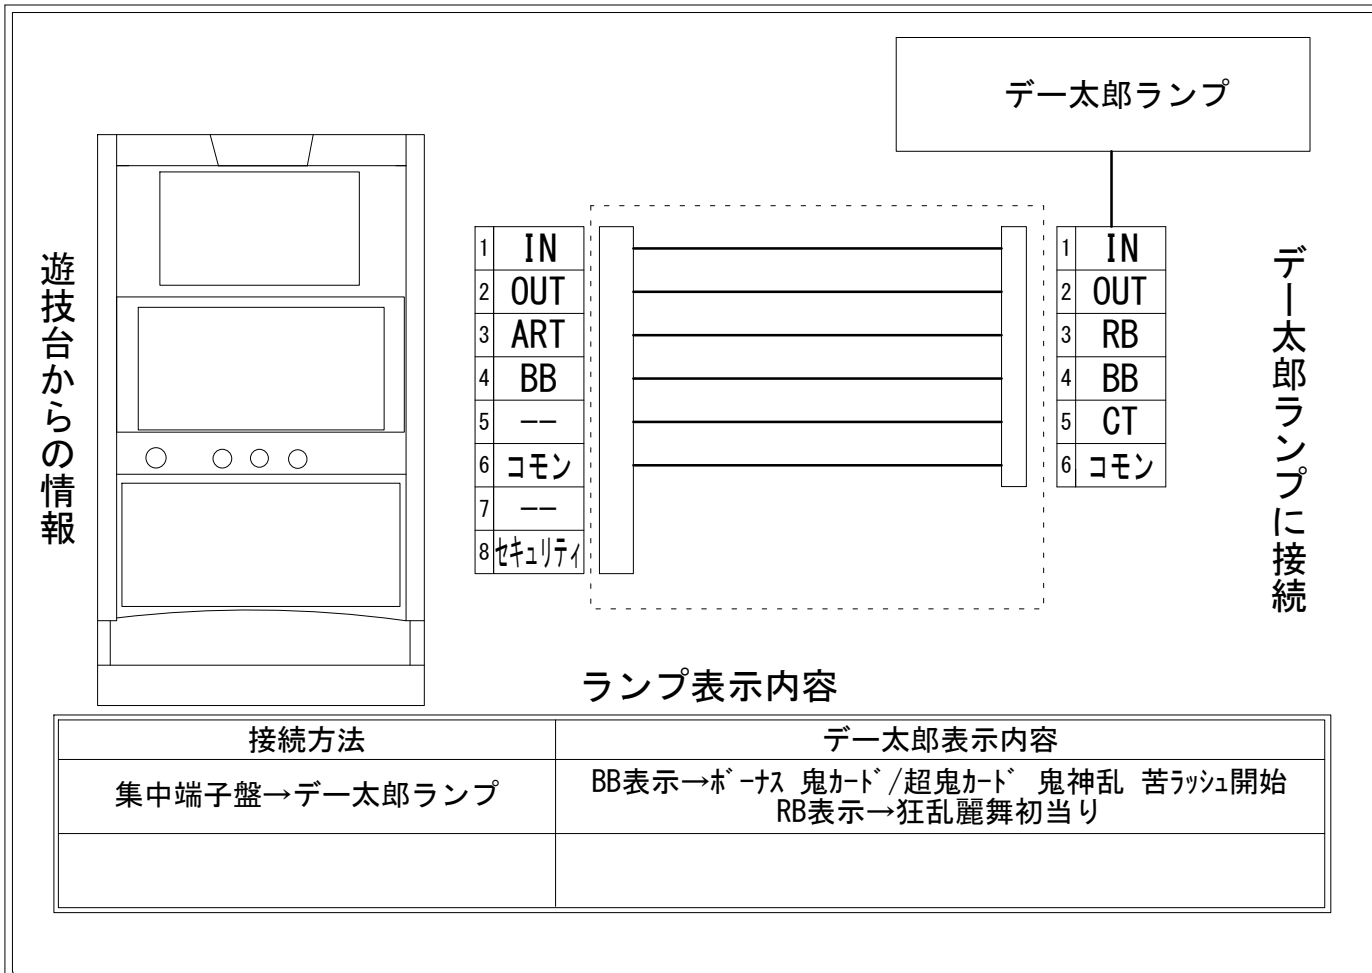

デー太郎（パチスロ） 取付配線資料 2017年04月08日 04

メーカー名	ベルコ		
機種名	鬼浜爆走紅蓮隊 愛情恋歌編		
遊技タイプ	A+ARTタイプ		
出力情報	あり	なし	ワンショット ・ 連続 ・ その他

接続方法

台情報出力

番号	情報名	出力内容
①	メダル投入	メダル投入時出力
②	メダル払出	メダル払出時出力
③	外部出力1	狂乱麗舞初当り
④	外部出力2	ボーナス当選 鬼カード / 超鬼カード開始 鬼神乱舞開始 苦ラッシュ開始
⑤	外部出力3	出力なし
⑥	リレーコモン	
⑦	外部出力4	出力なし
⑧	外部出力5	セキュリティ信号出力

※外部出力4,5についての詳細は遊技機メーカーにお問い合わせ下さい。