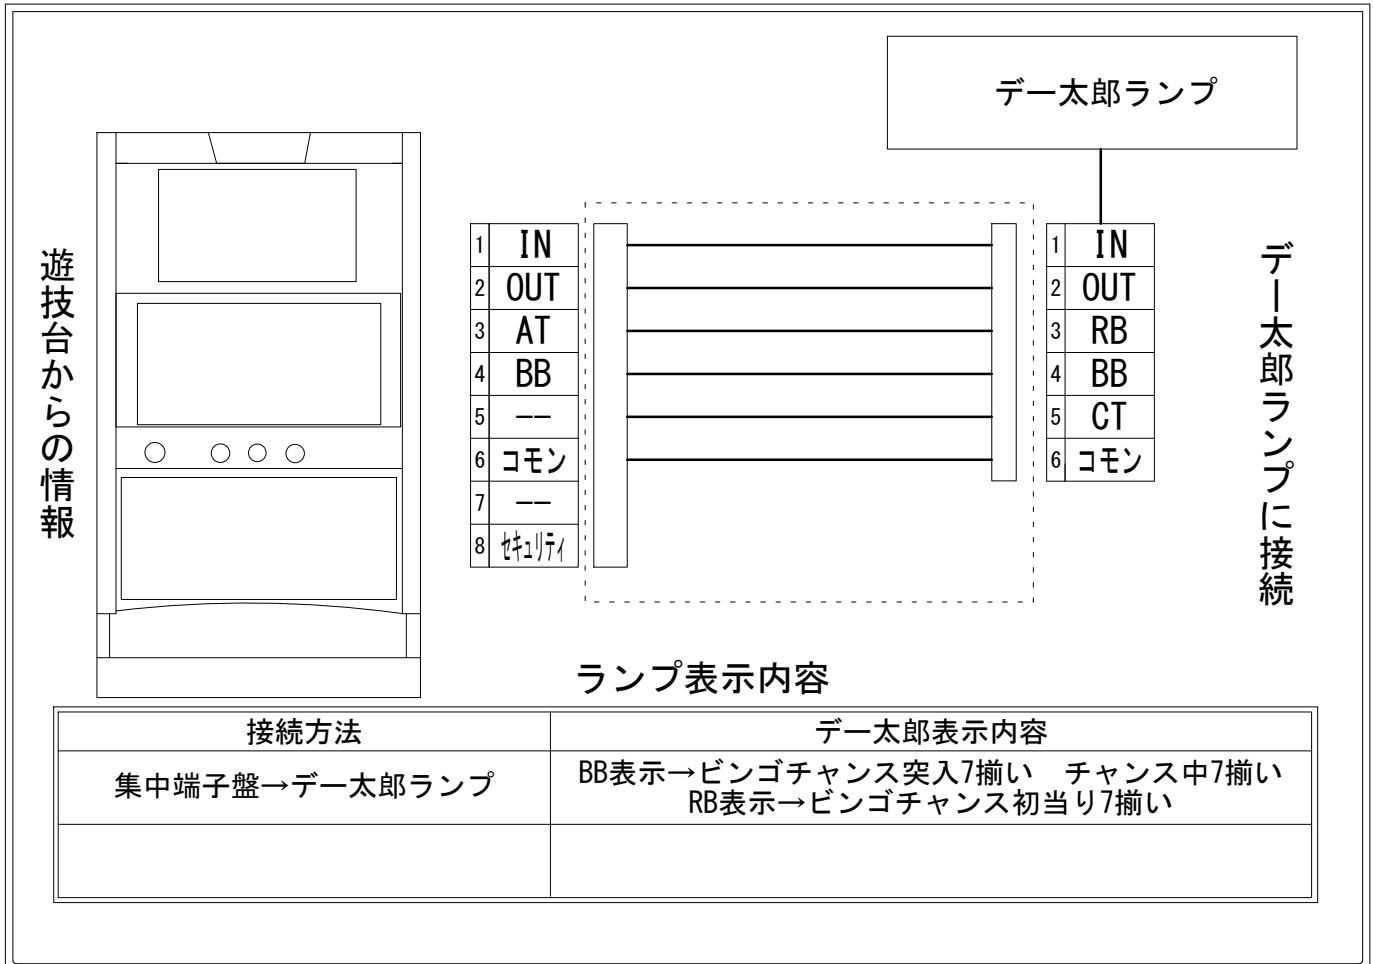

デー太郎（パチスロ） 取付配線資料 2015年10月27日 02

メーカー名	ベルコ		
機種名	プレミアムビンゴ		
遊技タイプ	AT		
出力情報	あり	なし	ワンショット ・ 連続 ・ その他

接続方法

台情報出力

番号	情報名	出力内容
①	メダル投入	メダル投入時出力
②	メダル払出	メダル払出時出力
③	外部出力1	ビンゴラッシュ初当りの7揃い
④	外部出力2	ビンゴラッシュ突入の7揃い ビンゴラッシュ中の7揃い
⑤	外部出力3	出力なし
⑥	リレーコモン	
⑦	外部出力4	出力なし
⑧	外部出力5	セキュリティ信号出力

※外部出力4,5についての詳細は遊技機メーカーにお問い合わせ下さい。