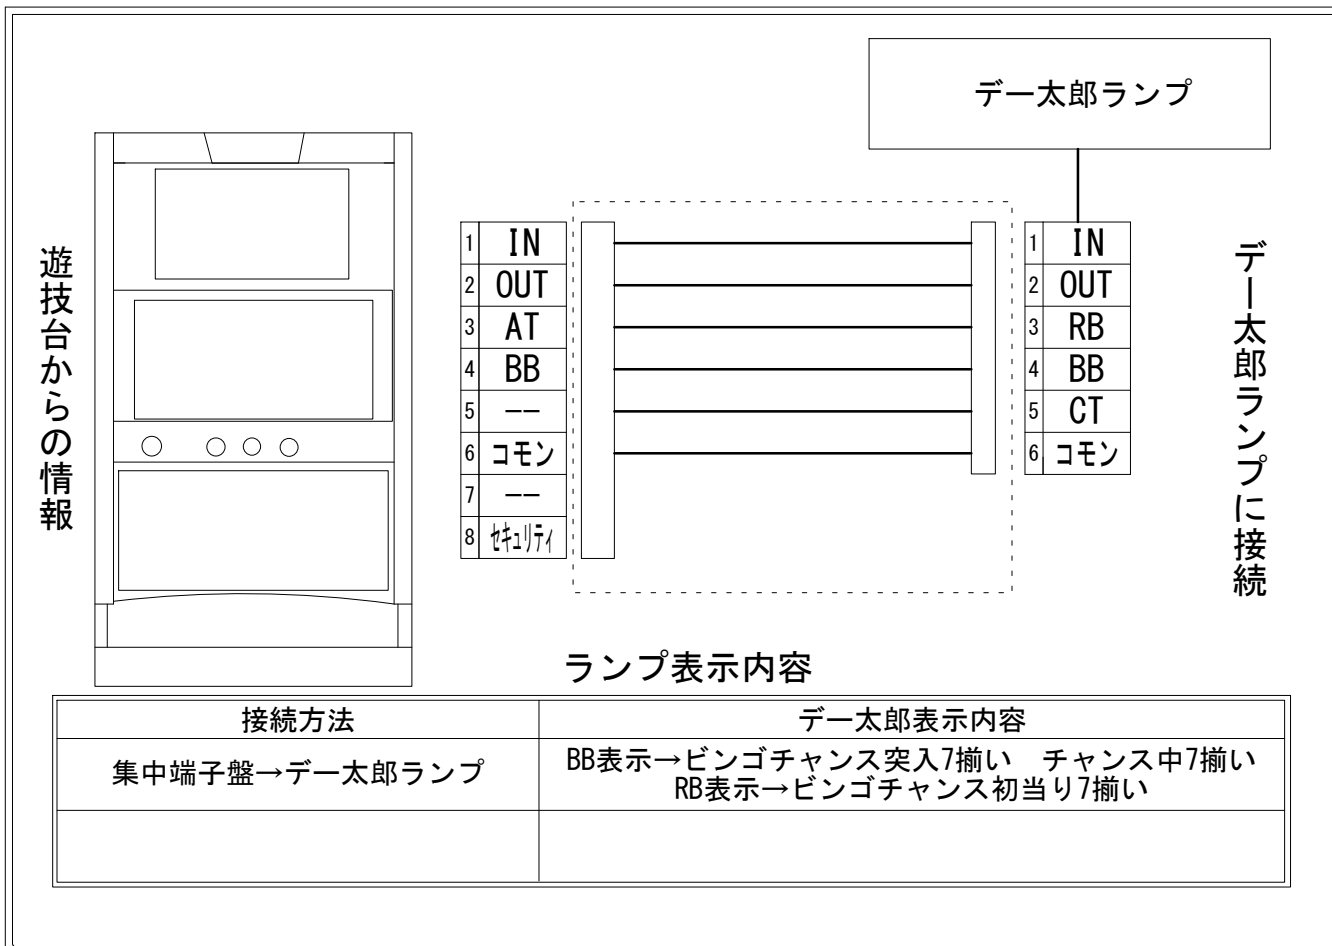

デー太郎（パチスロ） 取付配線資料 2014年10月08日 01

| | | | |
|-------|-----------|----|-------------------|
| メーカー名 | ベルコ | | |
| 機種名 | スーパービンゴネオ | | |
| 遊技タイプ | AT | | |
| 出力情報 | あり | なし | ワンショット ・ 連続 ・ その他 |

接続方法

台情報出力

| 番号 | 情報名 | 出力内容 |
|----|--------|----------------------------|
| ① | メダル投入 | メダル投入時出力 |
| ② | メダル払出 | メダル払出時出力 |
| ③ | 外部出力1 | ビンゴラッシュ初当りの7揃い |
| ④ | 外部出力2 | ビンゴラッシュ突入の7揃い ビンゴラッシュ中の7揃い |
| ⑤ | 外部出力3 | 出力なし |
| ⑥ | リレーコモン | |
| ⑦ | 外部出力4 | 出力なし |
| ⑧ | 外部出力5 | セキュリティ信号出力 |

※外部出力4,5についての詳細は遊技機メーカーにお問い合わせ下さい。