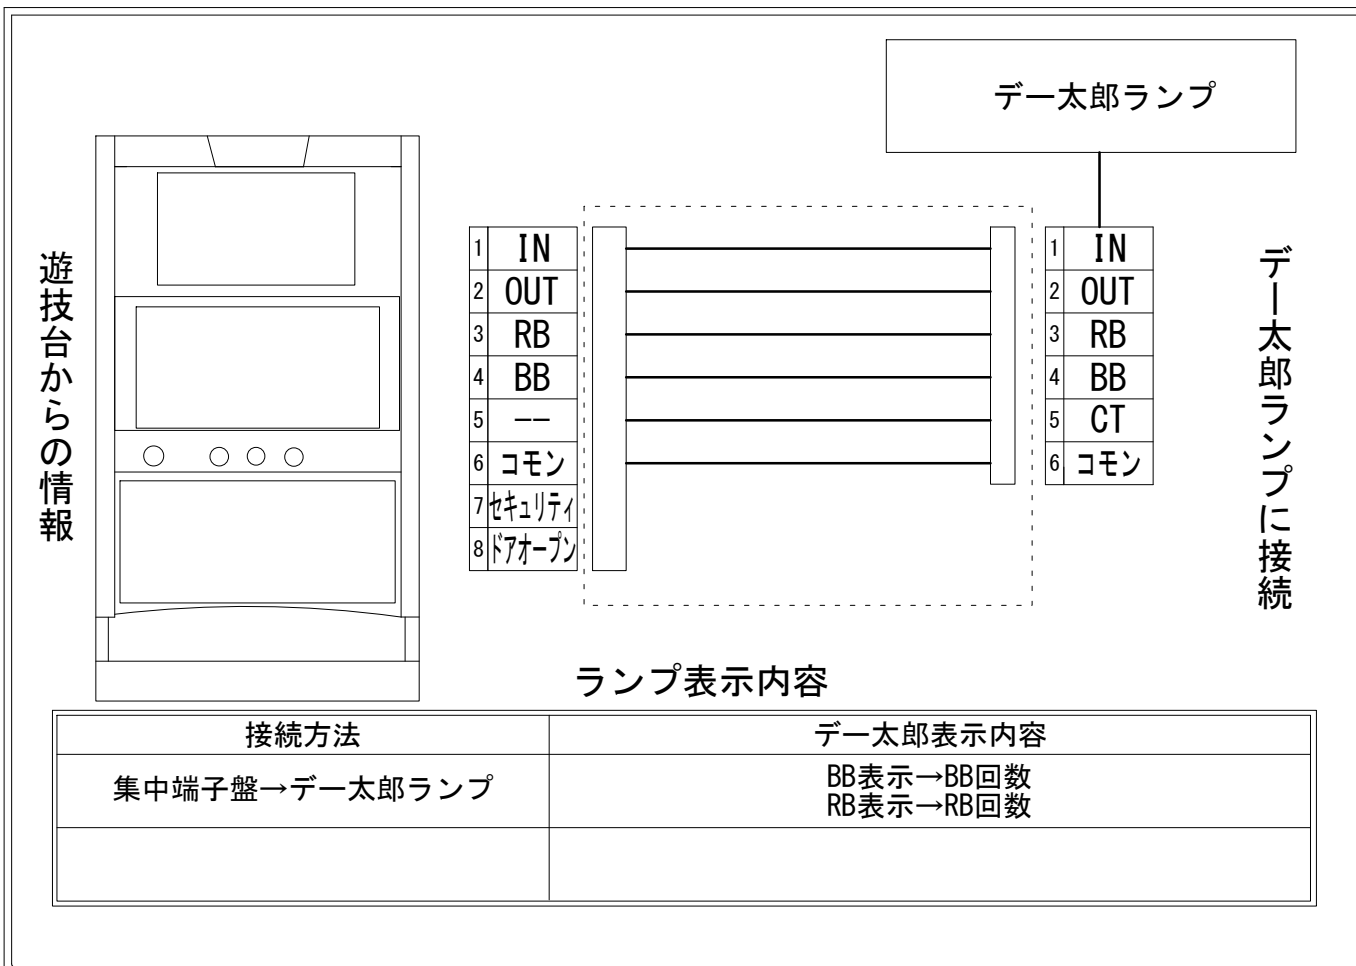

# デー太郎（パチスロ） 取付配線資料 2022年03月29日 07

メーカー名	バルテック		
機種名	アカジン-30		
遊技タイプ	AT		
出力情報	あり	なし	ワンショット ・ 連続 ・ その他

## 接続方法

## 台情報出力

番号	情報名	出力内容
①	メダル投入	メダル投入時出力
②	メダル払出	メダル払出時出力
③	外部出力1	疑似RB信号
④	外部出力2	疑似BB信号
⑤	外部出力3	未使用
⑥	リレーコモン	
⑦	外部出力4	セキュリティ信号出力
⑧	外部出力5	ドアオープン信号出力

※外部出力4,5についての詳細は遊技機メーカーにお問い合わせ下さい。