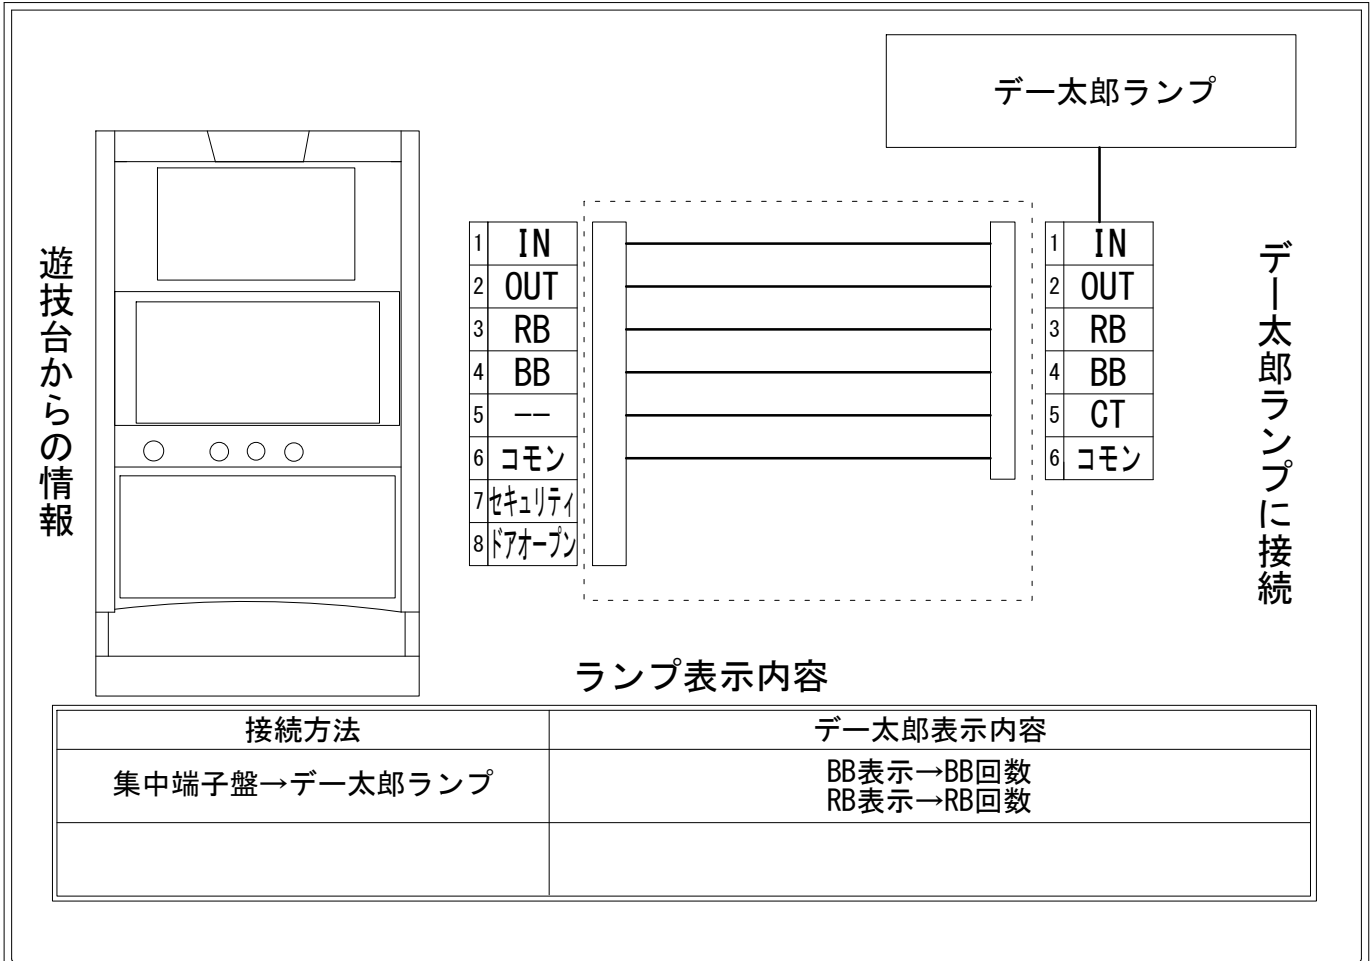

デー太郎（パチスロ）取付配線資料 2022年03月29日 06

メーカー名	バルテック		
機種名	ナナイロサンゴ		
遊技タイプ	A		
出力情報	あり	なし	ワンショット ・ 連続 ・ その他

接続方法

ランプ表示内容

接続方法	デー太郎表示内容
集中端子盤→デー太郎ランプ	BB表示→BB回数 RB表示→RB回数

台情報出力

番号	情報名	出力内容
①	メダル投入	メダル投入時出力
②	メダル払出	メダル払出時出力
③	外部出力1	RB信号
④	外部出力2	BB信号
⑤	外部出力3	未使用
⑥	リレーコモン	
⑦	外部出力4	セキュリティ信号出力
⑧	外部出力5	ドアオープン信号出力

※外部出力4,5についての詳細は遊技機メーカーにお問い合わせ下さい。