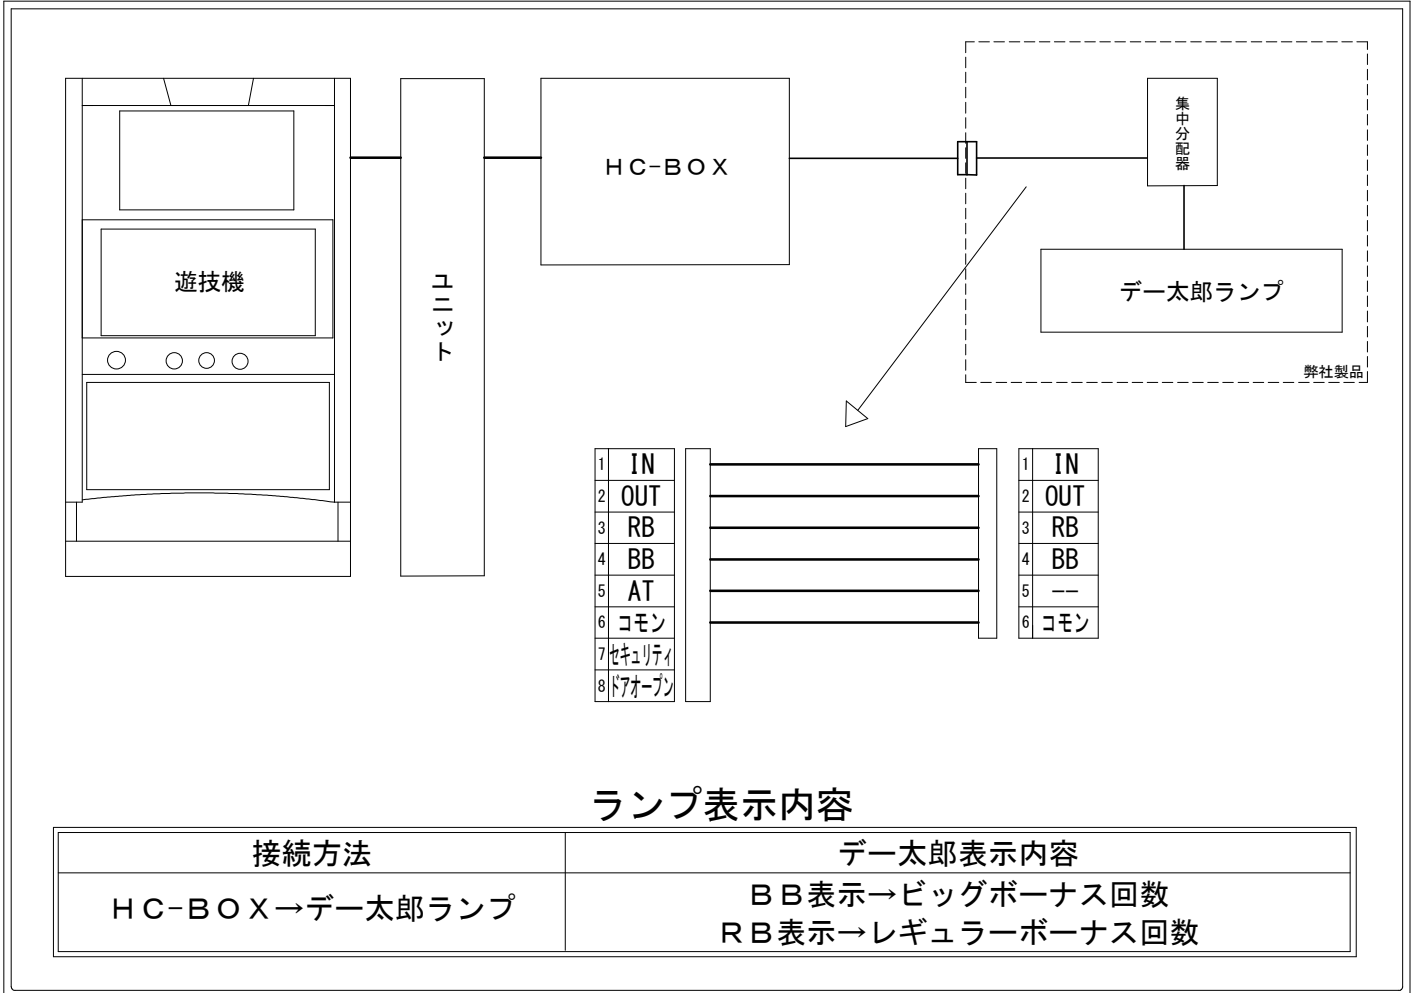

メーカー名	ミズホ		
機種名	スマスロ トロピカーナ		
遊技タイプ	AT		
出力情報	あり ・ なし	ワンショット ・ 連続	その他

接続方法

ランプ表示内容

接続方法	デー太郎表示内容
HC-BOX→デー太郎ランプ	BB表示→ビッグボーナス回数 RB表示→レギュラーボーナス回数

台情報出力

番号	情報名	出力内容
①	メダル投入	メダル投入時
②	メダル払出	メダル払出時
③	RB	レギュラーボーナス開始時にON、終了時にOFF
④	BB	ビッグボーナス開始時にON、終了時にOFF
⑤	AT	エンディング開始時にON、終了時にOFF
⑥	コモン	
⑦	セキュリティ	設定確認中、設定変更中、コンプリート機能作動
⑧	ドアオープン	ドア開放中

※外部出力の詳細は遊技機メーカーにお問い合わせ下さい。