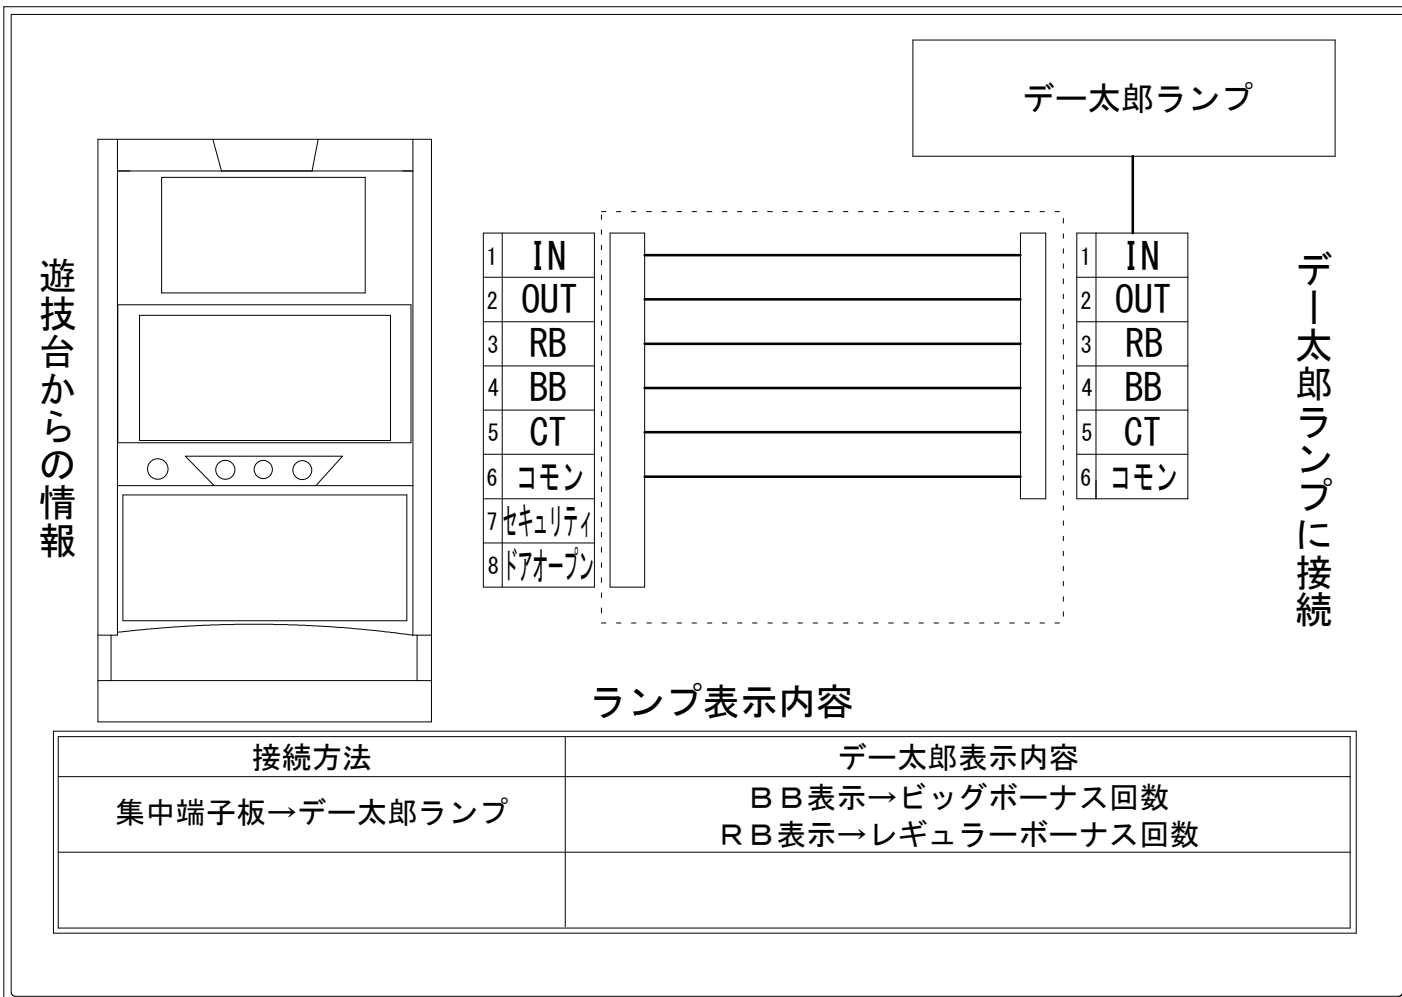

メーカー名	ミズホ		
機種名	沖ドキ!BLACK		
遊技タイプ	AT		
出力情報	あり ・ なし	ワンショット ・ 連続	その他

接続方法

台情報出力

端子番号	情報名	出力内容
①	メダル投入	遊技メダル投入信号
②	メダル払出	遊技メダル払出信号
③	外部出力1	「レギュラーボーナス」回数
④	外部出力2	「ビッグボーナス」回数
⑤	外部出力3	出力なし
⑥	リレーコモン	リレーコモン
⑦	外部出力4	セキュリティ信号
⑧	外部出力5	ドア開放信号

※外部出力の詳細は遊技機メーカーへお問い合わせください。