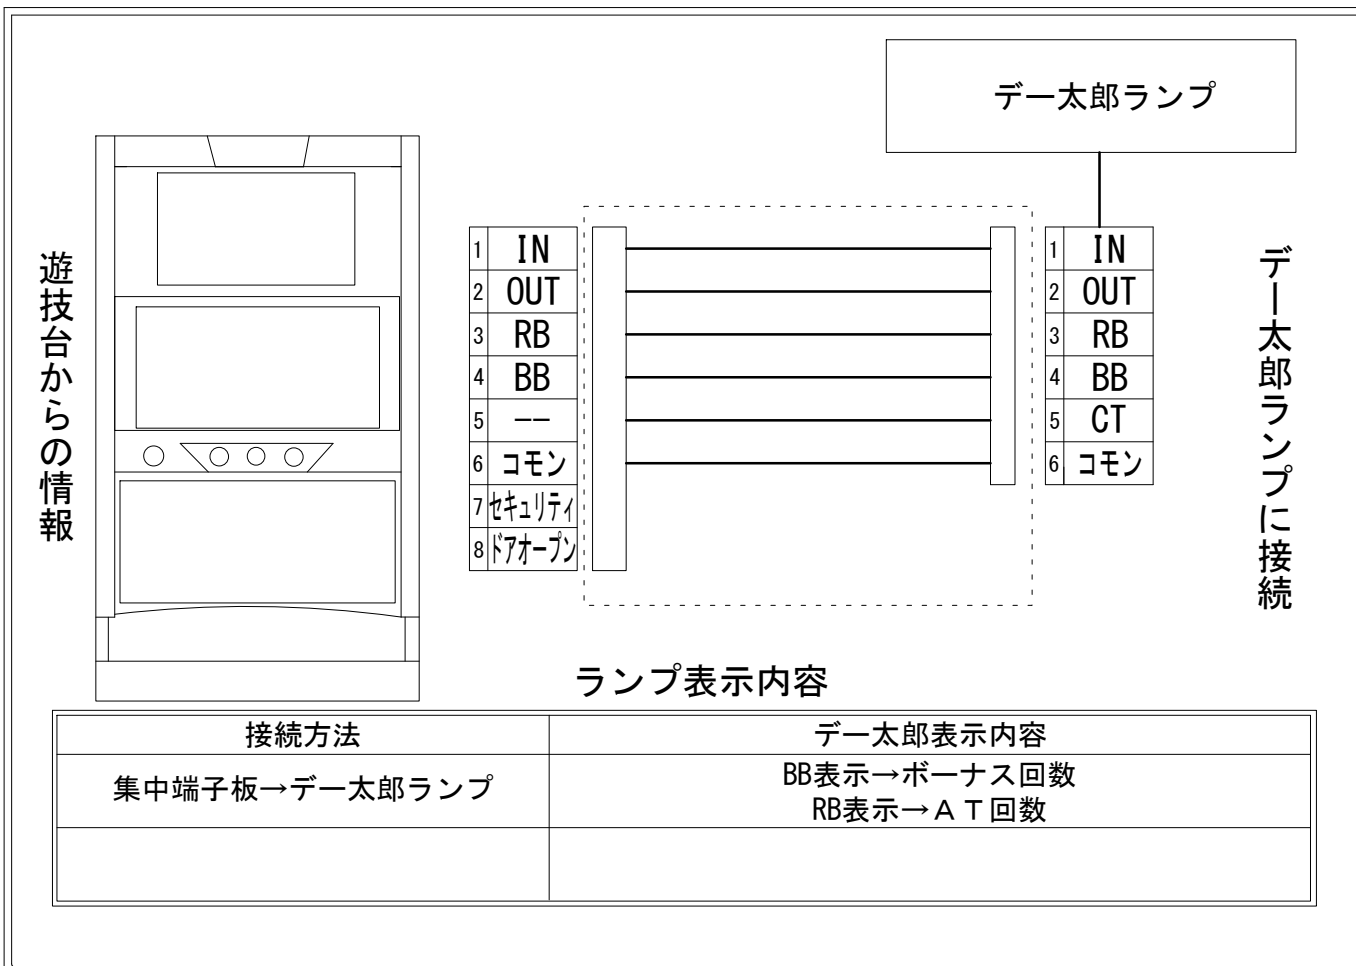

デー太郎（パチスロ）取付配線資料 2022年03月29日 62

メーカー名	メーシー		
機種名	えとたま		
遊技タイプ	A+A T		
出力情報	あり ・ なし	ワンショット ・ 連続	その他

接続方法

台情報出力

端子番号	情報名	出力内容
①	メダル投入	メダル投入時出力
②	メダル払出	メダル払出時出力
③	外部出力1	「萌力祭」(そるらるふえすていばる)開始時に信号出力を開始し、BONUS開始時または有利区間が終了すると信号出力を停止します。
④	外部出力2	「えとたまぼ～にやす」「みにぼ～にやす」「べーすぼ～にやす」回数
⑤	外部出力3	未使用
⑥	リレーコモン	リレーコモン
⑦	外部出力4	セキュリティ信号
⑧	外部出力5	ドアオープン信号

※外部出力の詳細は遊技機メーカーへお問い合わせください。