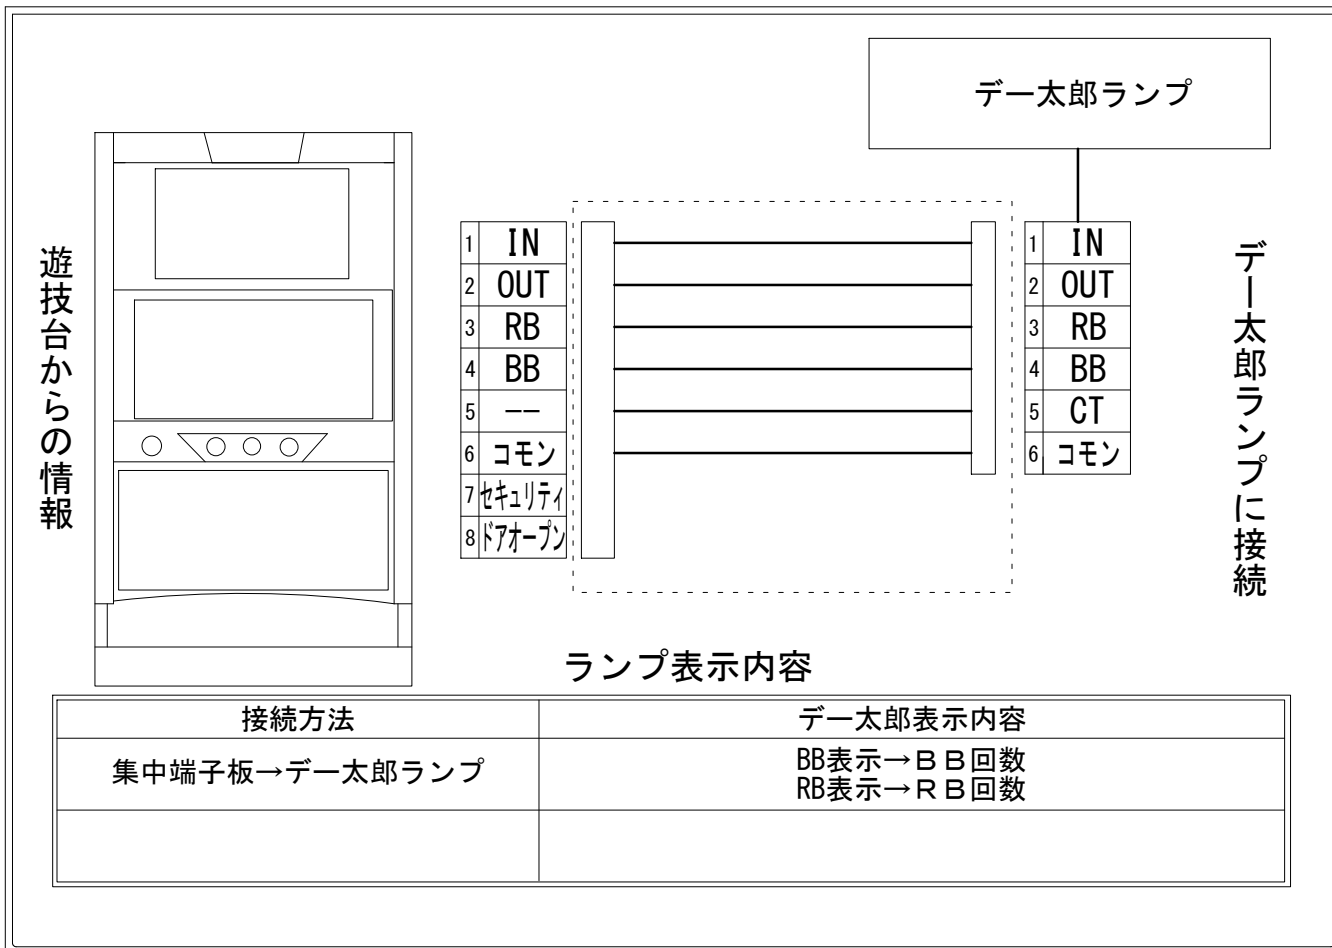

# デー太郎（パチスロ） 取付配線資料 2020年05月14日 51

メーカー名	アクロス		
機種名	沖ドキ! 2		
遊技タイプ	A T		
出力情報	あり	なし	ワンショット ・ 連続 ・ その他

## 接続方法

## ランプ表示内容

接続方法	デー太郎表示内容
集中端子板→デー太郎ランプ	BB表示→BB回数 RB表示→RB回数

## 台情報出力

端子番号	情報名	出力内容
①	メダル投入	メダル投入時出力
②	メダル払出	メダル払出時出力
③	外部出力1	RB
④	外部出力2	BB
⑤	外部出力3	未使用
⑥	リレーコモン	リレーコモン
⑦	外部出力4	セキュリティ信号
⑧	外部出力5	ドアオープン信号

※外部出力の詳細は遊技機メーカーへお問い合わせください。